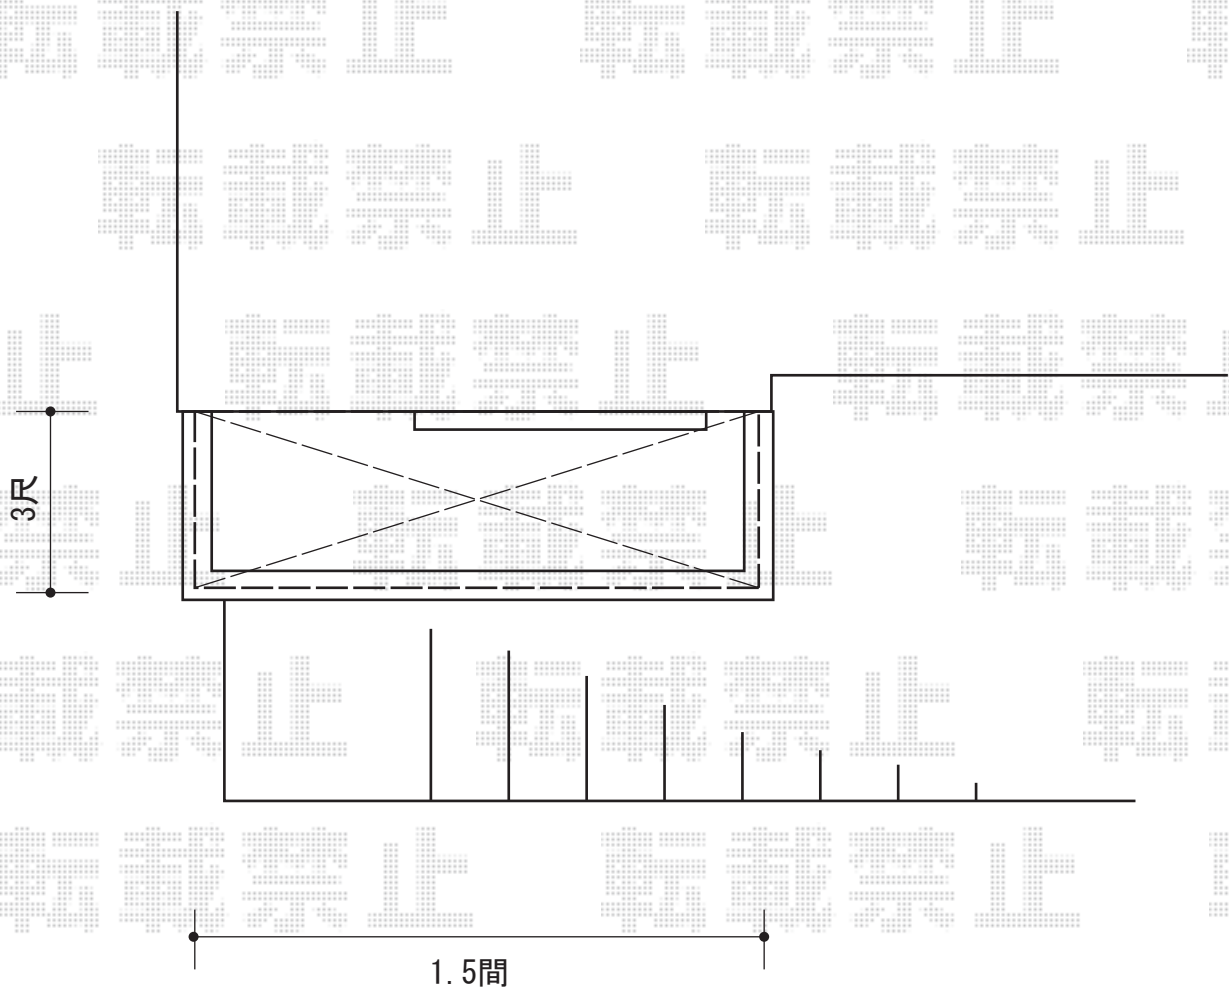

ライザーテラスII F型 ルーフタイプ 単体 積雪～20cm対応

トステム ライザーテラスII F型 ルーフタイプ 単体 積雪～20cm対応
間口=関東間1.5間 (方丈芯々/屋根幅2,750mm)
出幅=3尺 (885mm)
色：シャイングレー
屋根材：ポリカーボネート (クリアマット/すりガラス調)
柱仕様：ルーフタイプ (柱無し)
施工方法：上止め

現場状況や作図制限により概略図の内容と多少の違いが生じることがございます。
施工時は、現場優先とさせて頂きたく思いますので、お立会い頂き、
最終のご指示のほど、何卒、宜しくお願い致します。