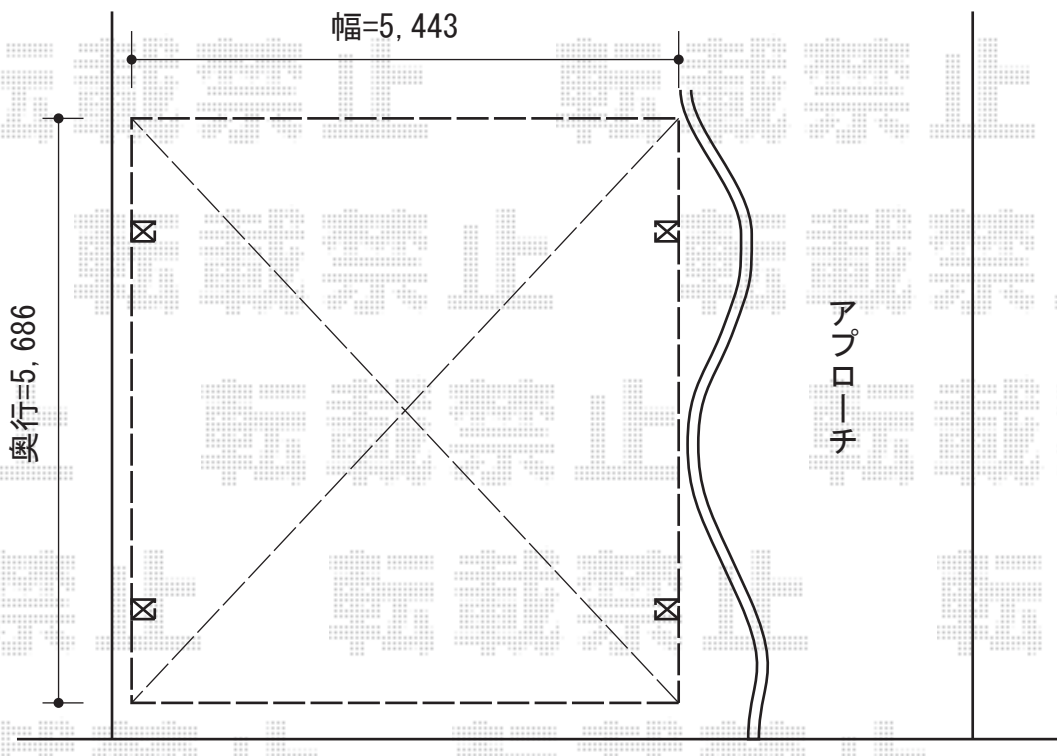

# カーブポートシグマIII ワイド 積雪～30cm対応

トステム カーブポートシグマIII ワイド 積雪～30cm対応  
幅=5,443mm  
奥行=5,686mm  
色：シャイングレー  
屋根材：熱線吸収ポリカーボネート（ライトブルーマット調）  
柱仕様：ロング柱23仕様（有効高 約2,300mm）

現場状況や作図制限により概略図の内容と多少の違いが生じることがございます。  
施工時は、現場優先とさせて頂きたく思いますので、お立会い頂き、  
最終のご指示のほど、何卒、宜しくお願い致します。