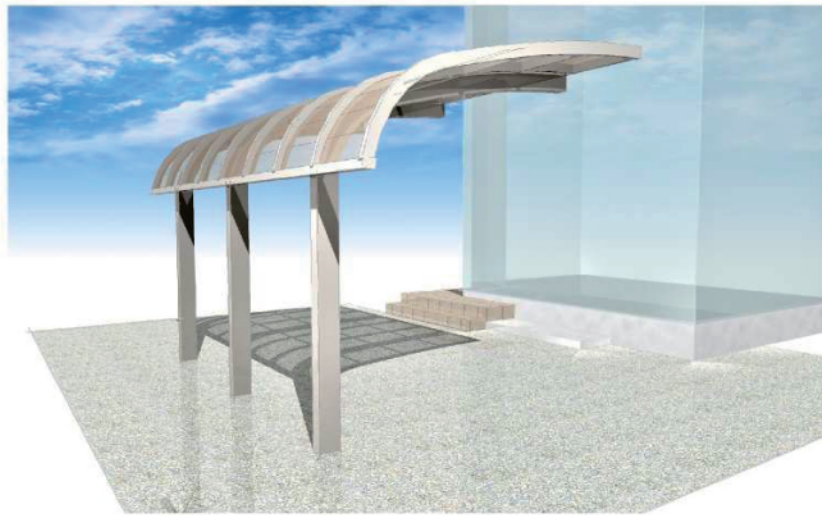

テールポートシグマIII 1500 積雪～50cm対応

※本体は住宅躯体に平行
※玄関前躯体から4700を本体柱側とします

トステム テールポートシグマIII 1500 積雪～50cm対応
幅=2,400mm or 2,700mm
奥行=4,982mm
色：シャイングレー
屋根材：ポリカーボネート（ブルースモーク）
柱仕様：ロング柱23仕様（有効高 約2,300mm）

現場状況や作図制限により概略図の内容と多少の違いが生じることがございます。
施工時は、現場優先とさせて頂きたく思いますので、お立会い頂き、
最終のご指示のほど、何卒、宜しくお願い致します。