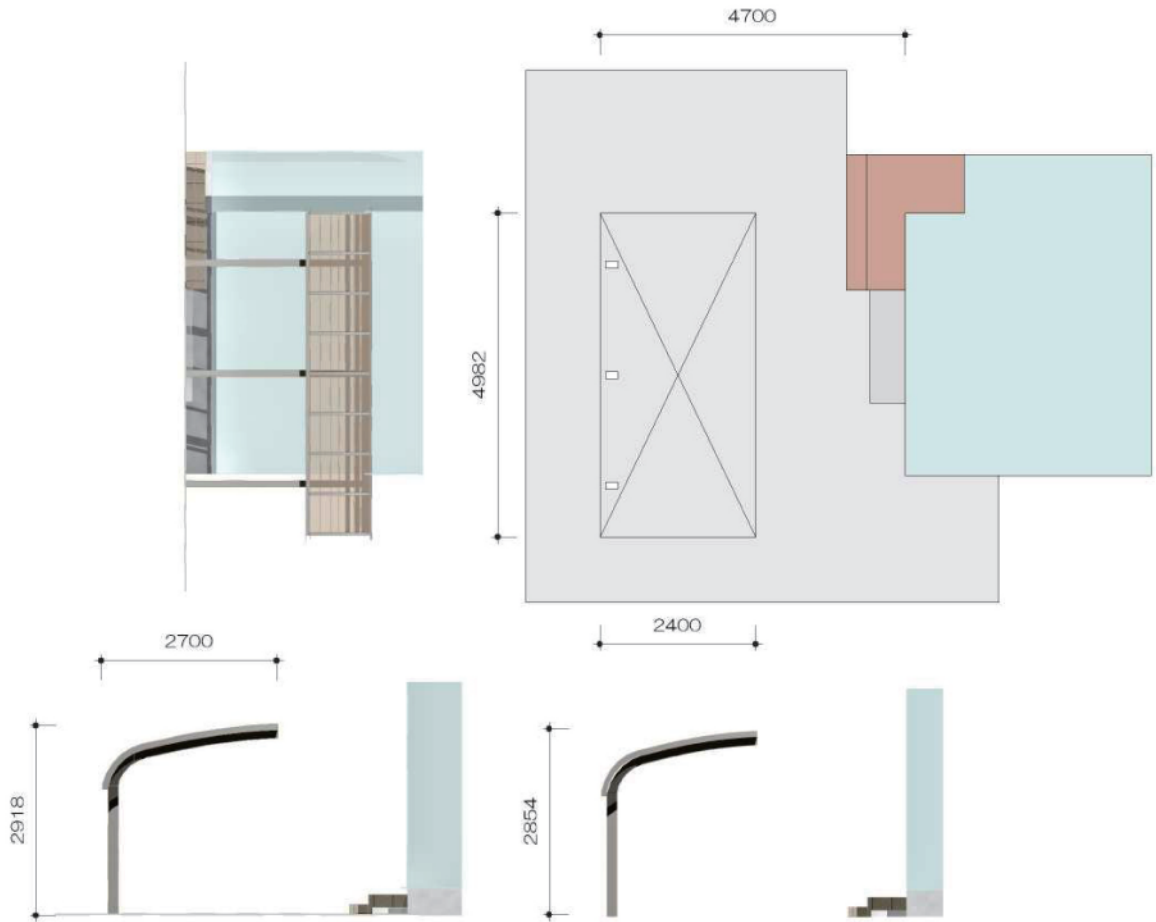

テールポートシグマIII 1500 積雪～50cm対応

※本体は住宅躯体に平行
※玄関前躯体から4700を本体柱側とします

トステム テールポートシグマIII 1500 積雪～50cm対応
幅=2,400mm or 2,700mm
奥行=4,982mm
色：シャイングレー
屋根材：ポリカーボネート（ブルースモーク）
柱仕様：ロング柱23仕様（有効高 約2,300mm）

現場状況や作図制限により概略図の内容と多少の違いが生じることがございます。
施工時は、現場優先とさせて頂きたく思いますので、お立会い頂き、
最終のご指示のほど、何卒、宜しくお願い致します。