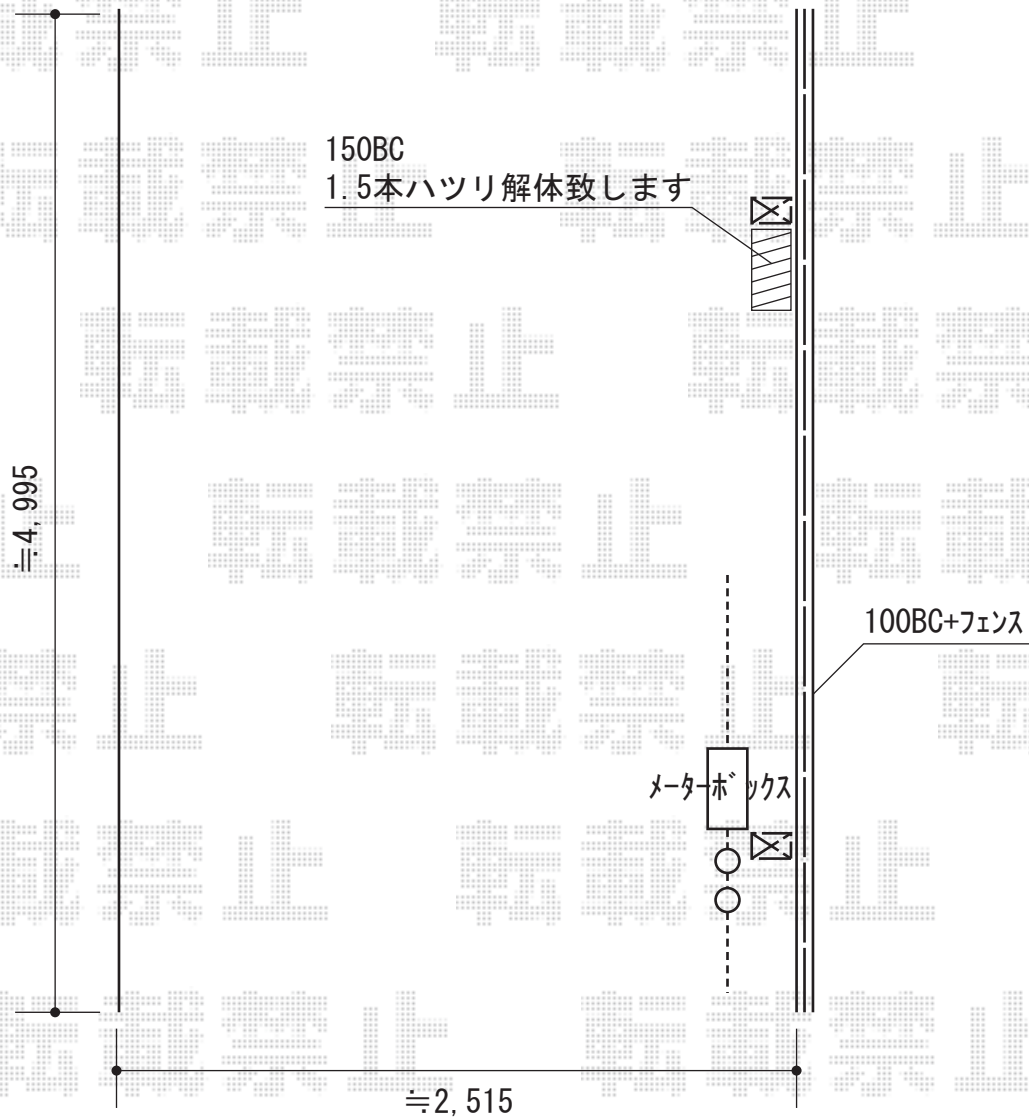

カーブポートシグマIII 積雪～30cm対応

トステム カーブポートシグマIII 積雪～30cm対応
幅=2,401mm
奥行=4,980mm
色：シャイングレー
屋根材：熱線吸収ポリカーボネート（ライトブルーマット調）
柱仕様：ロング柱23仕様（有効高 約2,300mm）

現場状況や作図制限により概略図の内容と多少の違いが生じることがございます。
施工時は、現場優先とさせて頂きたく思いますので、お立会い頂き、
最終のご指示のほど、何卒、宜しくお願い致します。