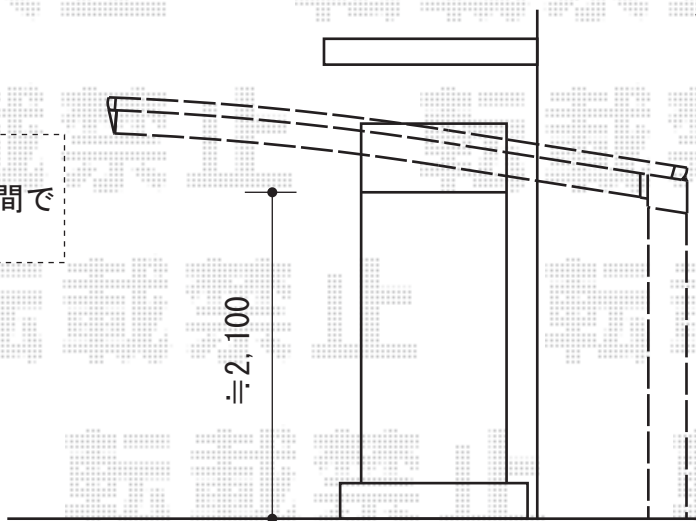

プレシオSPORT 積雪～20cm対応

柱の高さは
梁と勝手口の隙間で
調整致します

Value Select プレシオSPORT 積雪～20cm
幅=2,700mm
奥行=5,052mm
色：ノーブルステン
屋根材：ポリカーボネート（スカイブルー）
柱仕様：ハイルーフ仕様（有効高 約2,250mm）

現場状況や作図制限により概略図の内容と多少の違いが生じることがございます。
施工時は、現場優先とさせて頂きたく思いますので、お立会い頂き、
最終のご指示のほど、何卒、宜しくお願い致します。