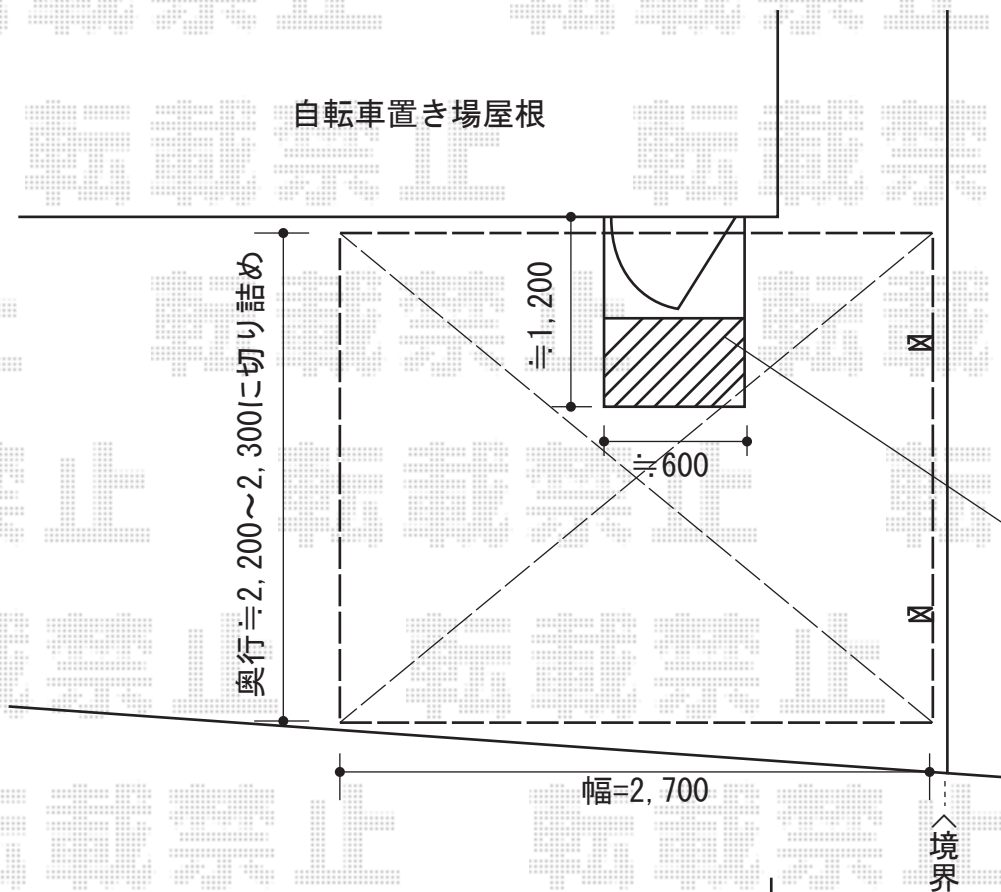

プレシオSPORT 積雪～20cm対応

柱の高さは
梁と勝手口の隙間で
調整致します

Value Select プレシオSPORT 積雪～20cm
幅=2,700mm
奥行=5,052mm
色：ノーブルステン
屋根材：ポリカーボネート（スカイブルー）
柱仕様：ハイルーフ仕様（有効高 約2,250mm）

現場状況や作図制限により概略図の内容と多少の違いが生じることがございます。
施工時は、現場優先とさせて頂きたく思いますので、お立会い頂き、
最終のご指示のほど、何卒、宜しくお願い致します。