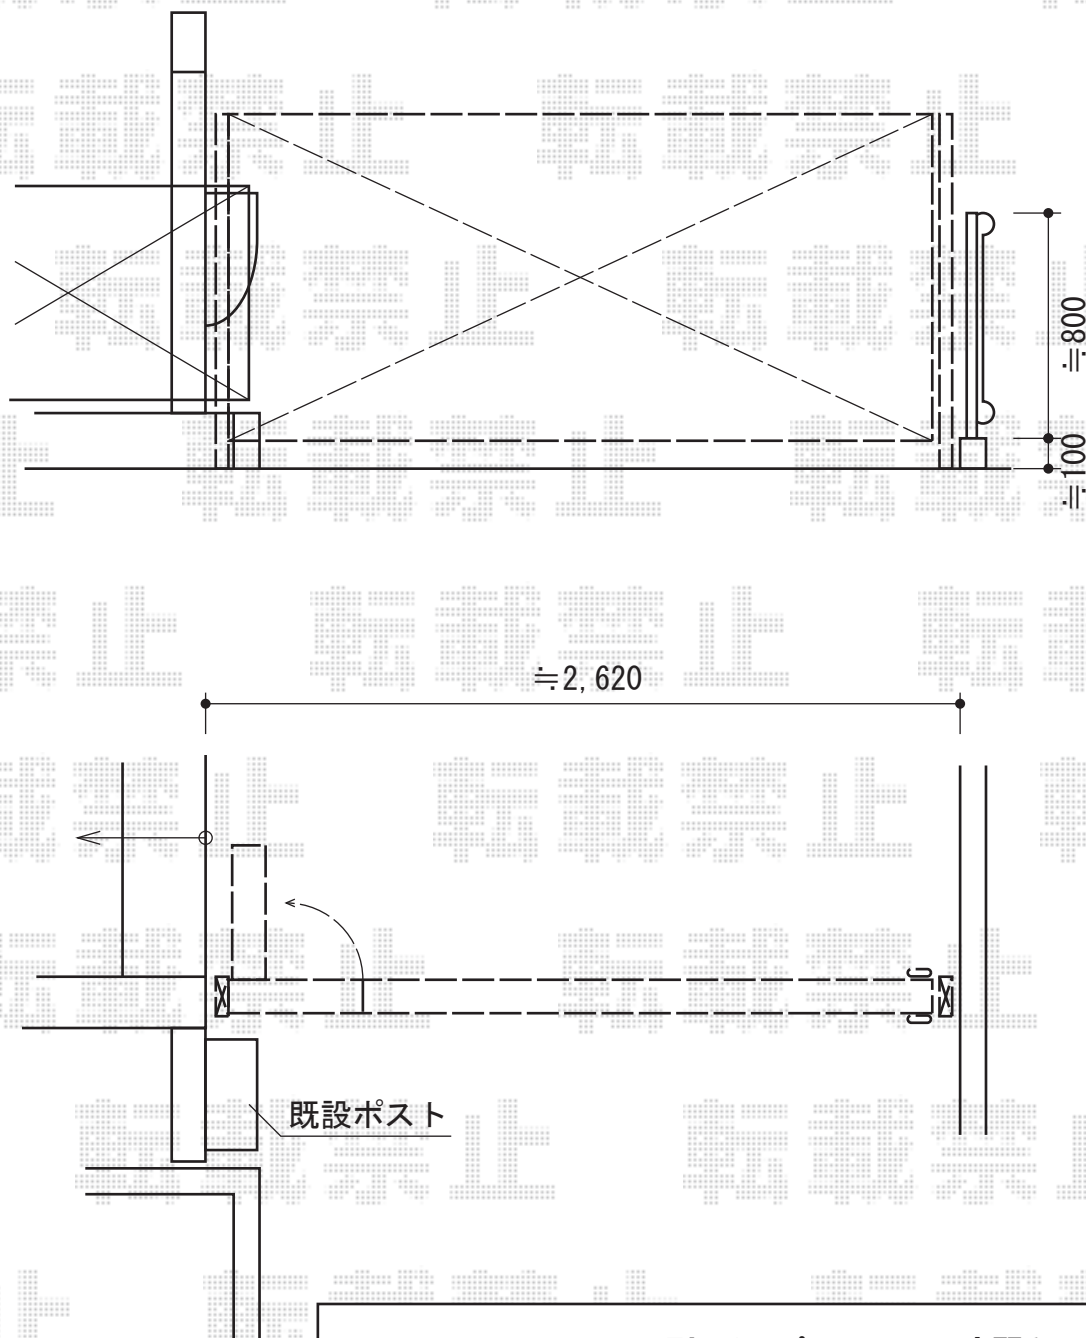

アルシャインII M型 Aタイプ ノンレール 片開き

TOEX アルシャインII M型 Aタイプ ノンレール 片開き
開口幅=2,492mm
全幅=2,608mm
たたみ幅=459mm
高さ=1,250mm
色:シャイングレー
キャスター数:2
落棒数:2
オプション:転倒防止受金具・センターシャフト
・センターシャフト取付部品A

現場状況や作図制限により概略図の内容と多少の違いが生じることがございます。
施工時は、現場優先とさせて頂きたく思いますので、お立会い頂き、
最終のご指示のほど、何卒、宜しくお願い致します。