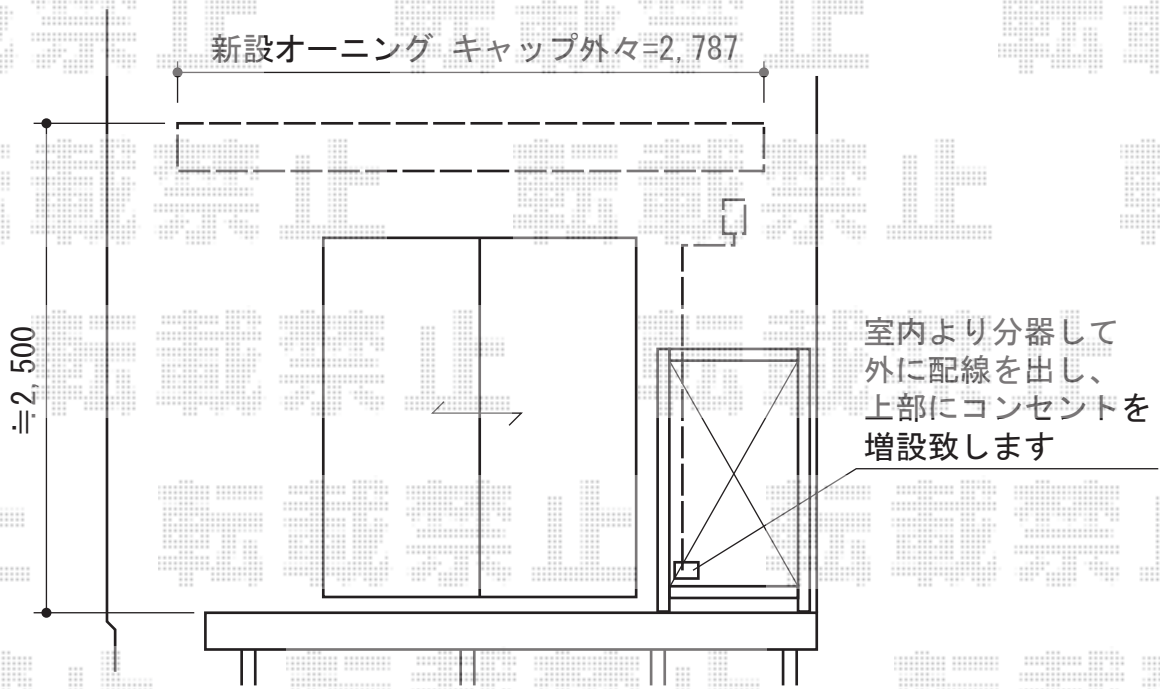

# 彩鳥CR型 ボックスタイプ 手動式

トステム 彩鳥CR型 ボックスタイプ 手動式  
 間口=関東間1.5間 (2,730mm)  
 出幅=2,000mm  
 本体色：ホワイト  
 キャンバス色：【アクリル】グリーンライン、【スクリーン】ライトベージュ  
 駆動：外観右駆動  
 追加部材：ベースプレート (L=5,315mm) +キャップ+ネジ  
 オプション：フック金具×4+フック棒×1  
 クランクハンドル：L=1,000mm