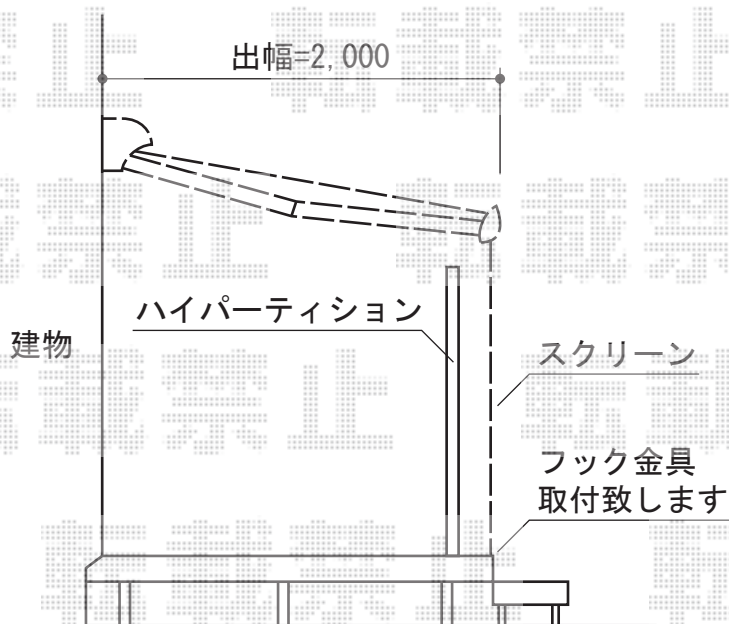

# 彩鳥CR型 ボックスタイプ 手動式

トステム 彩鳥CR型 ボックスタイプ 手動式  
 間口=関東間1.5間 (2,730mm)  
 出幅=2,000mm  
 本体色：ホワイト  
 キャンバス色：【アクリル】グリーンライン、【スクリーン】ライトベージュ  
 駆動：外観右駆動  
 追加部材：ベースプレート (L=5,315mm) +キャップ+ネジ  
 オプション：フック金具×4+フック棒×1  
 クランクハンドル：L=1,000mm