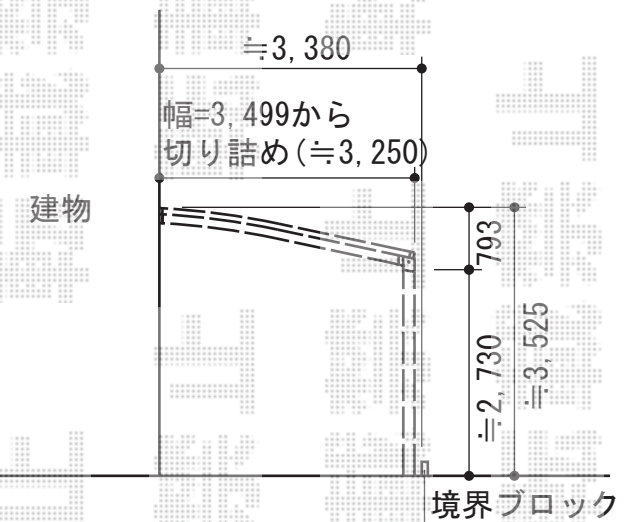

トステム ルーフポートシグマIII 積雪～30cm対応
 幅=3,499mm 奥行=5,686mm
 色：オータムブラウン屋根材：ポリカーボネート（ブルースモーク）
 柱仕様：ロング柱23仕様（有効高 約2,732mm）

現場状況や作図制限により概略図の内容と多少の違いが生じることがございます。
 施工時は、現場優先とさせて頂きたく思いますので、お立会い頂き、
 最終のご指示のほど、何卒、宜しくお願い致します。