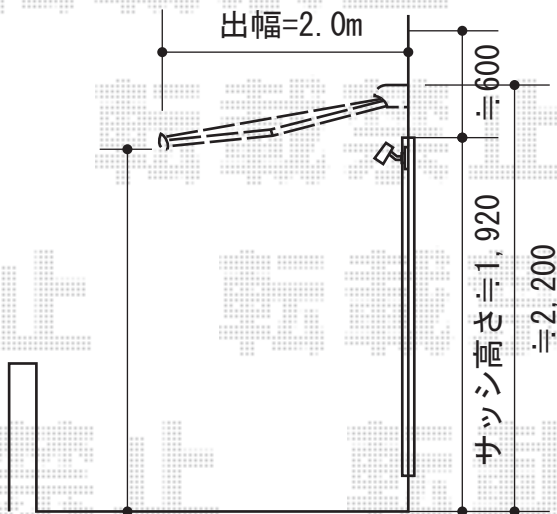

彩鳥C型 ボックスタイプ 手動式

- 間口=1.5間 -

取付け角度≒15～20°

トステム 彩鳥C型 ボックスタイプ 手動式
間口=関東間1.5間 (2,730mm)
出幅=2,000mm
本体色：シャイングレー
キャンバス色：アクリル（ブラウンライン）
駆動：外観右側駆動
クランクハンドル：1000タイプ

施工に際して、設置高さのご確認を頂きますよう、
お願い致します。

現場状況や作図制限により概略図の内容と多少の違いが生じることがございます。
施工時は、現場優先とさせていただきますので、お立会い頂き、
最終のご指示のほど、何卒、宜しくお願い致します。