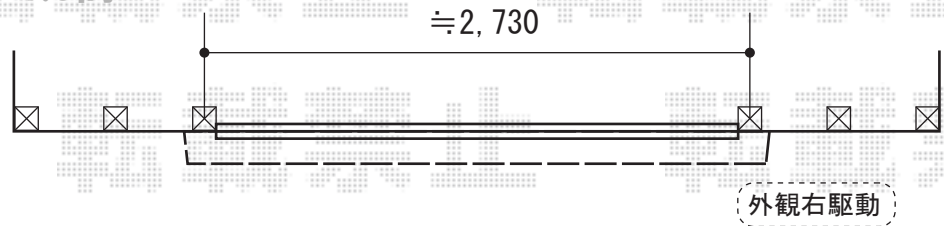

彩鳥C型 ボックスタイプ 手動式

- 間口=1.5間 -

取付け角度≒15～20°

トステム 彩鳥C型 ボックスタイプ 手動式
間口=関東間1.5間 (2,730mm)
出幅=2,000mm
本体色：シャイングレー
キャンバス色：アクリル（ブラウンライン）
駆動：外観右側駆動
クランクハンドル：1000タイプ

施工に際して、設置高さのご確認を頂きますよう、
お願い致します。

現場状況や作図制限により概略図の内容と多少の違いが生じることがございます。
施工時は、現場優先とさせていただきますので、お立会い頂き、
最終のご指示のほど、何卒、宜しくお願い致します。