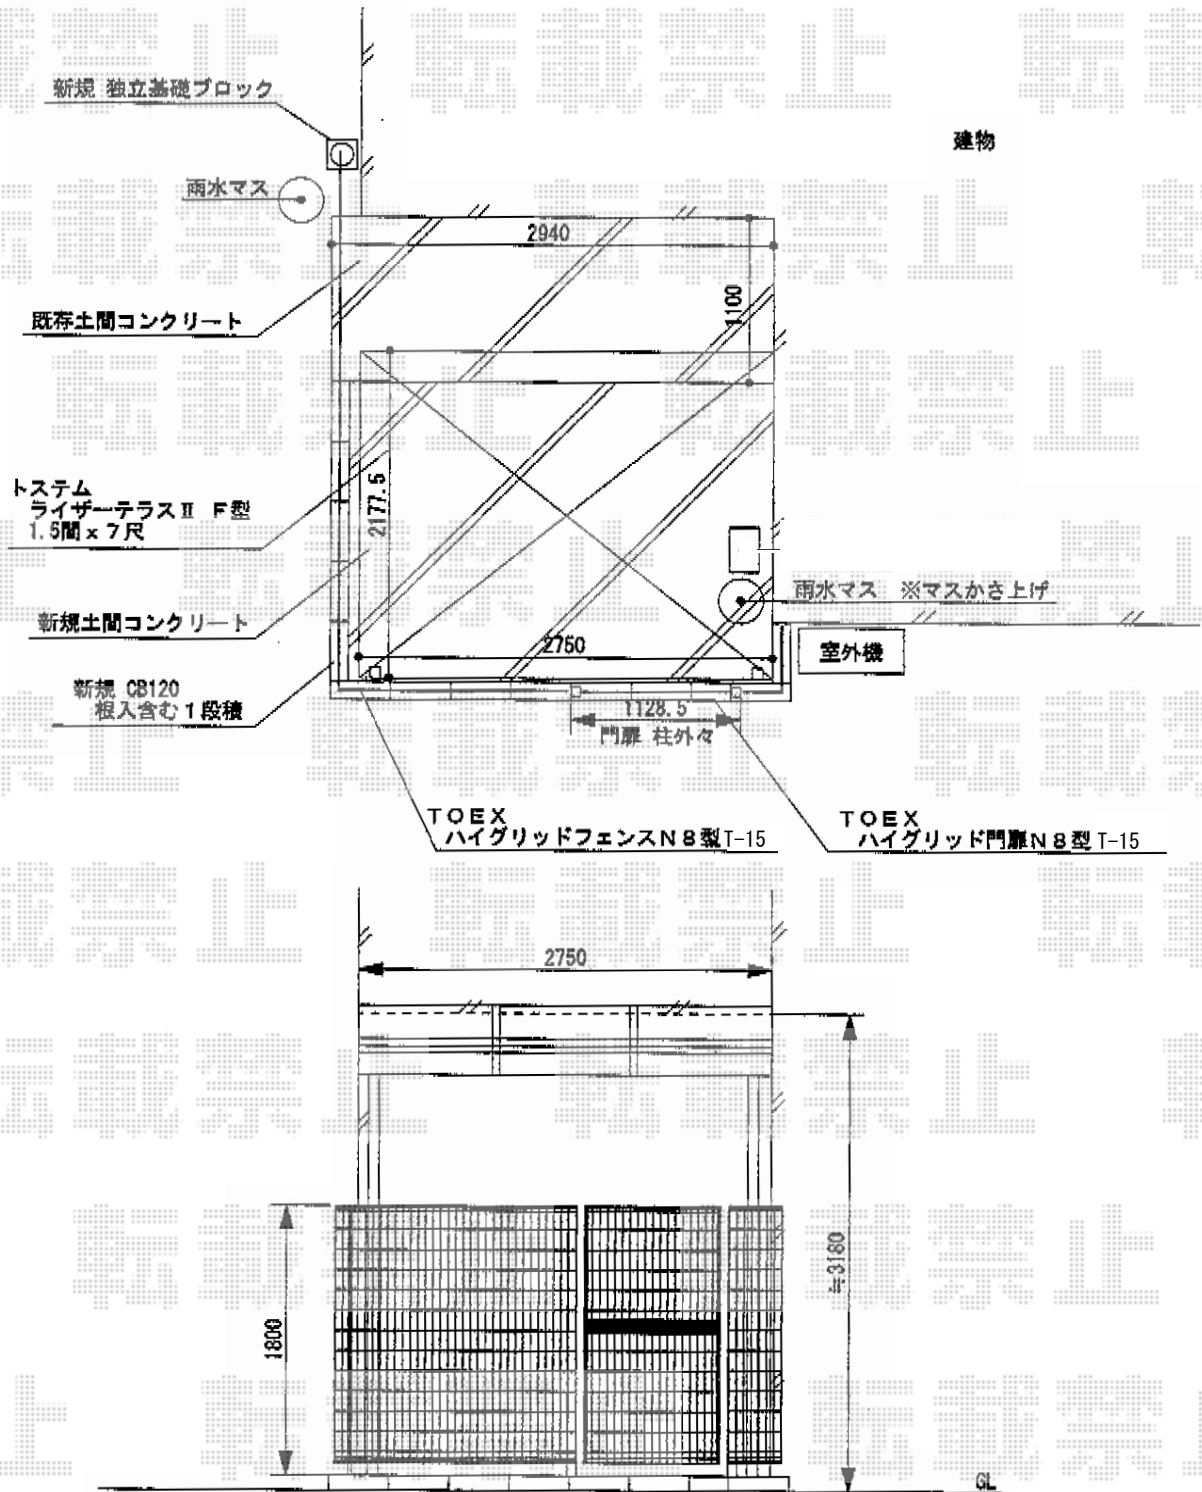

# テラス屋根・フェンス・門扉

現場状況や作図制限により概略図の内容と多少の違いが生じることがございます。  
 施工時は、現場優先とさせて頂きたく思いますので、お立会い頂き、  
 最終のご指示のほど、何卒、宜しくお願い致します。

**EX-SHOP**  
 HTTP://WWW.EX-SHOP.NET

担当：山田

全ての著作権は、エクスショップに帰属します。当社とのお取引目的外の使用・複製・転載禁止となっております。