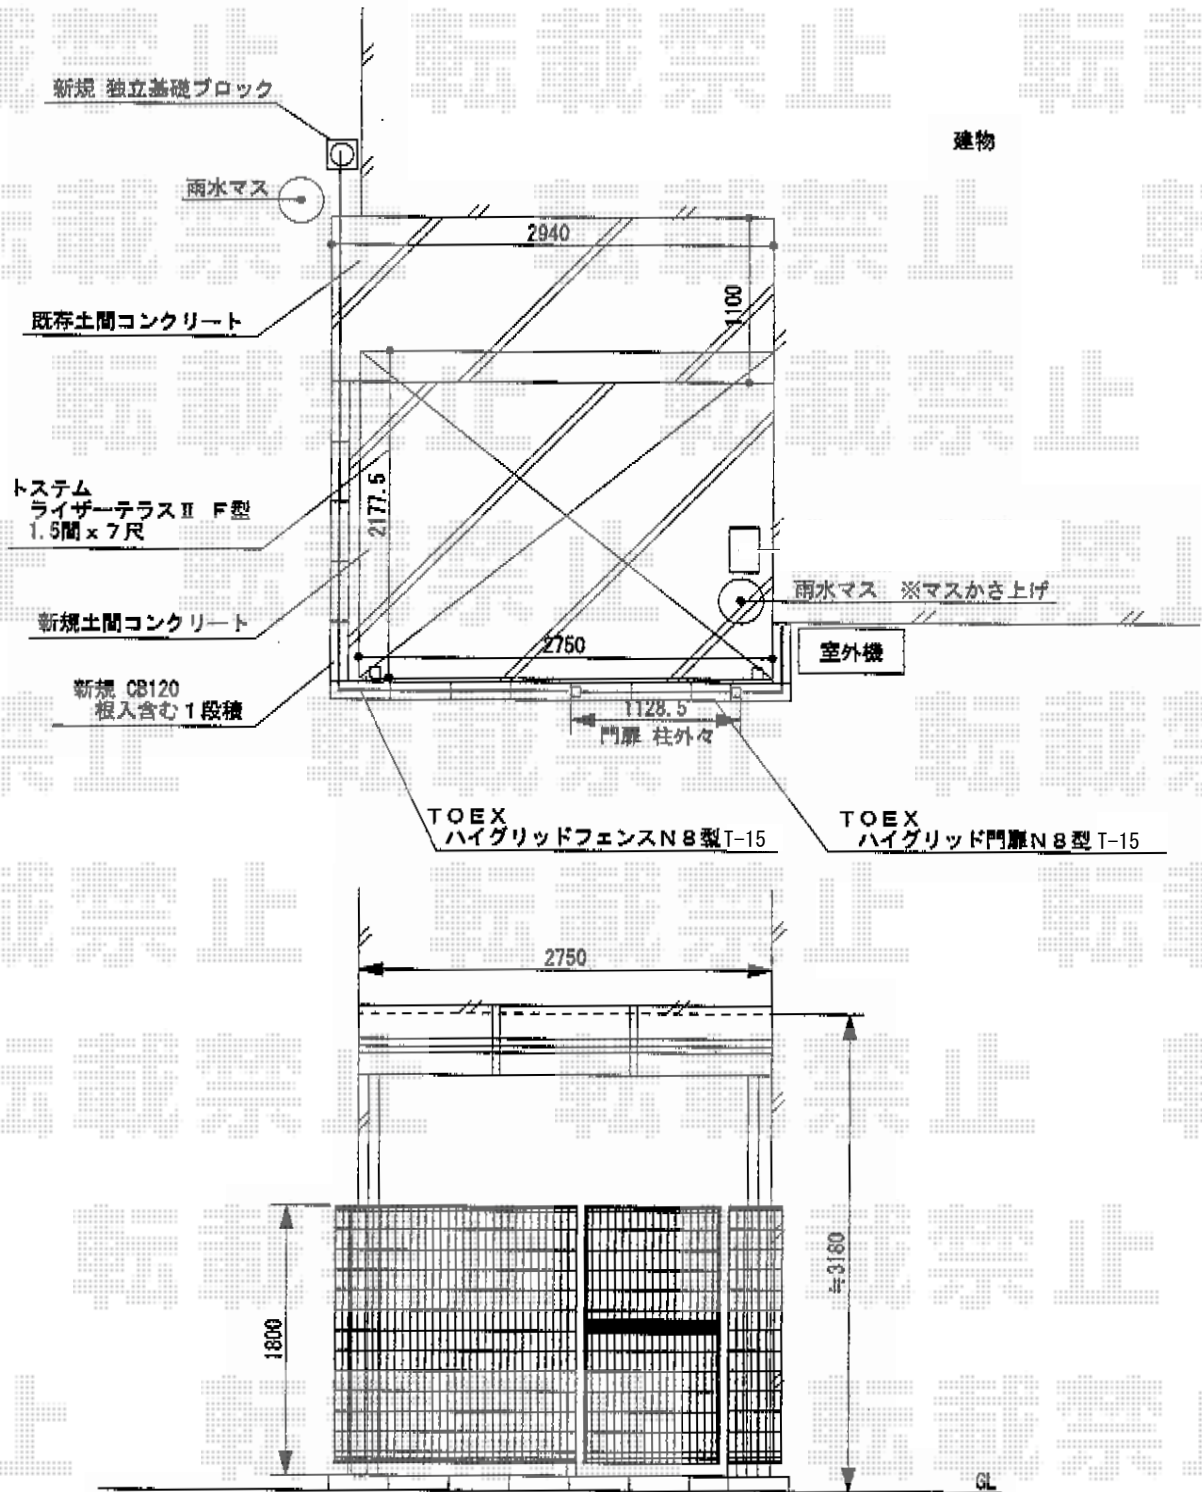

テラス屋根・フェンス・門扉

現場状況や作図制限により概略図の内容と多少の違いが生じることがございます。
 施工時は、現場優先とさせて頂きたく思いますので、お立会い頂き、
 最終のご指示のほど、何卒、宜しくお願い致します。

EX-SHOP
 HTTP://WWW.EX-SHOP.NET

担当：山田

全ての著作権は、エクスショップに帰属します。当社とのお取引目的外の使用・複製・転載禁止となっております。