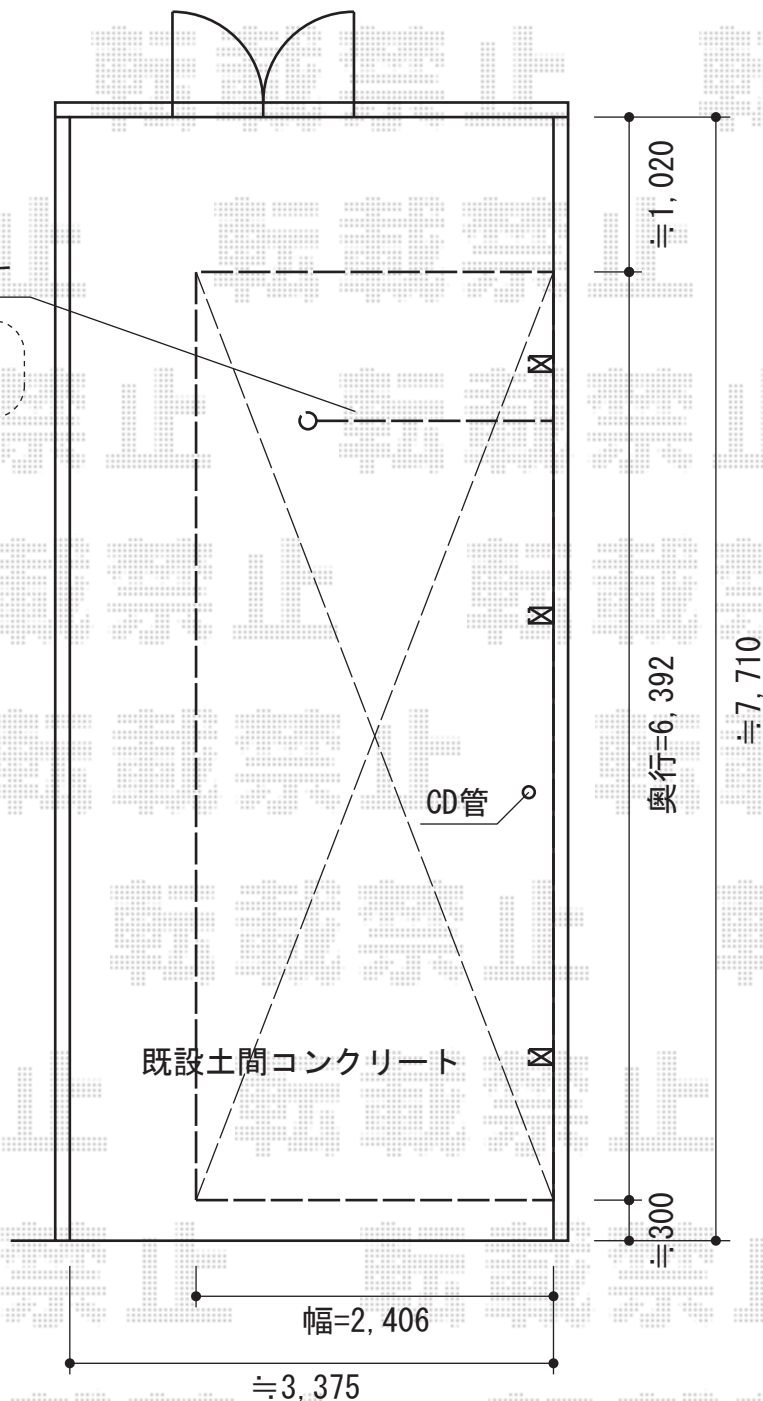

カーブポートシグマIII 延長 積雪～30cm対応

チェーンポール取付致します

取付位置は
当日お打ち合わせ致します

トステム カーブポートシグマIII 延長 積雪～30cm対応
幅=2,401mm
奥行=6,392mm
色：シャイングレー
屋根材：ガリレポリカ（クリアマット/すりガラス調）
柱仕様：ロング柱23仕様（有効高 約2,300mm）

TOEX ブラケット カーポートライト PJ-12型
色：シャイングレー

現場状況や作図制限により概略図の内容と多少の違いが生じることがございます。
施工時は、現場優先とさせて頂きたく思いますので、お立会い頂き、
最終のご指示のほど、何卒、宜しくお願い致します。

EX-SHOP
HTTP://WWW.EX-SHOP.NET

担当：岡本