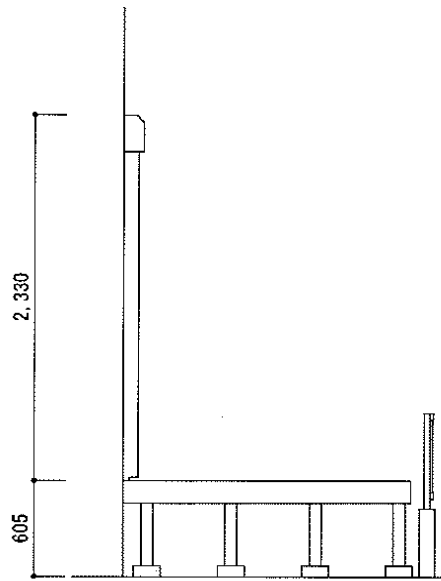

リウッドデッキ 200 単体

YKK AP リウッドデッキ 200 単体

間口=1.5間(2,657mm)

出幅=6尺(1,825mm)

色:床板/ナチュラルブラウン 束柱/プラチナステン

床板:縦貼り

束柱:Tタイプ(400~500mm)

現場状況や作図制限により概略図の内容と多少の違いが生じることがございます。
施工時は、現場優先とさせて頂きたく思いますので、お立会い頂き、
最終のご指示のほど、何卒、宜しくお願い致します。