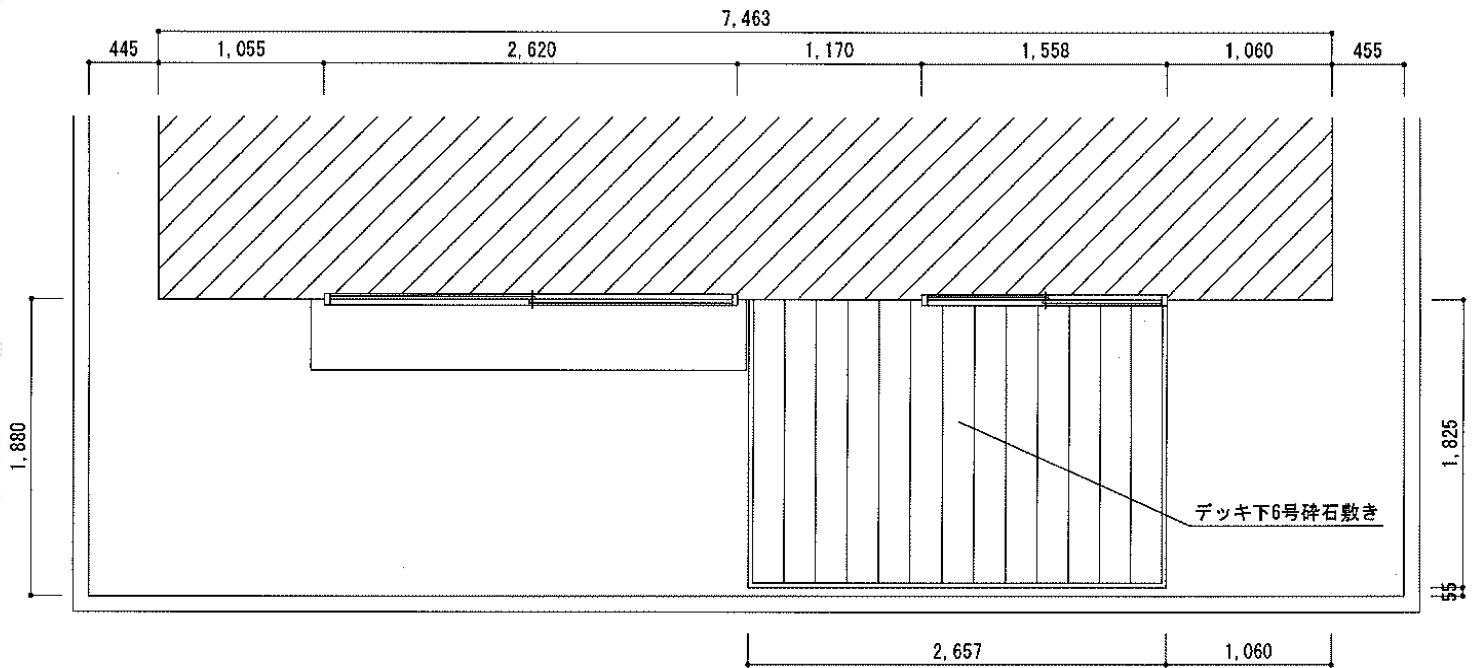

リウッドデッキ 200 単体

YKK AP リウッドデッキ 200 単体

間口=1.5間(2,657mm)

出幅=6尺(1,825mm)

色:床板/ナチュラルブラウン 束柱/プラチナステン

床板:縦貼り

束柱:Tタイプ(400~500mm)

現場状況や作図制限により概略図の内容と多少の違いが生じることがございます。
施工時は、現場優先とさせて頂きたく思いますので、お立会い頂き、
最終のご指示のほど、何卒、宜しくお願い致します。