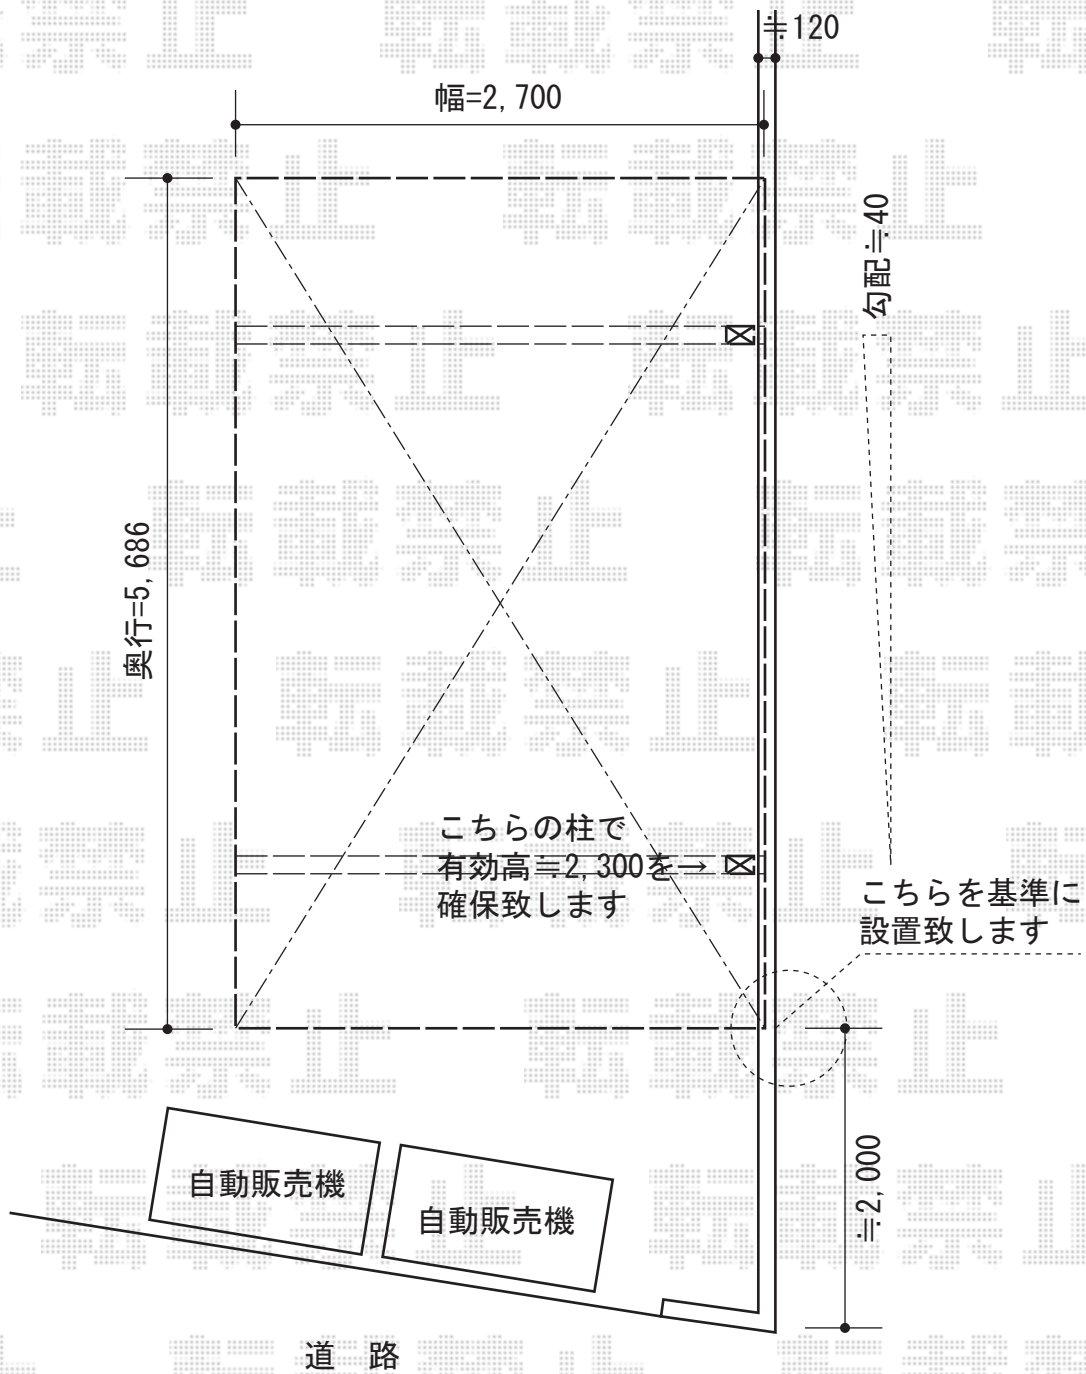

テールポートシグマIII 積雪～30cm対応

トステム テールポートシグマIII 積雪～30cm対応

幅=2,700mm

奥行=5,686mm

色：シャイングレー

屋根材：熱線吸収アクアポリカーボネート（ライトブルー）

柱仕様：ロング柱23仕様（有効高 約2,300mm）

現場状況や作図制限により概略図の内容と多少の違いが生じることがございます。
施工時は、現場優先とさせて頂きたく思いますので、お立会い頂き、
最終のご指示のほど、何卒、宜しくお願い致します。