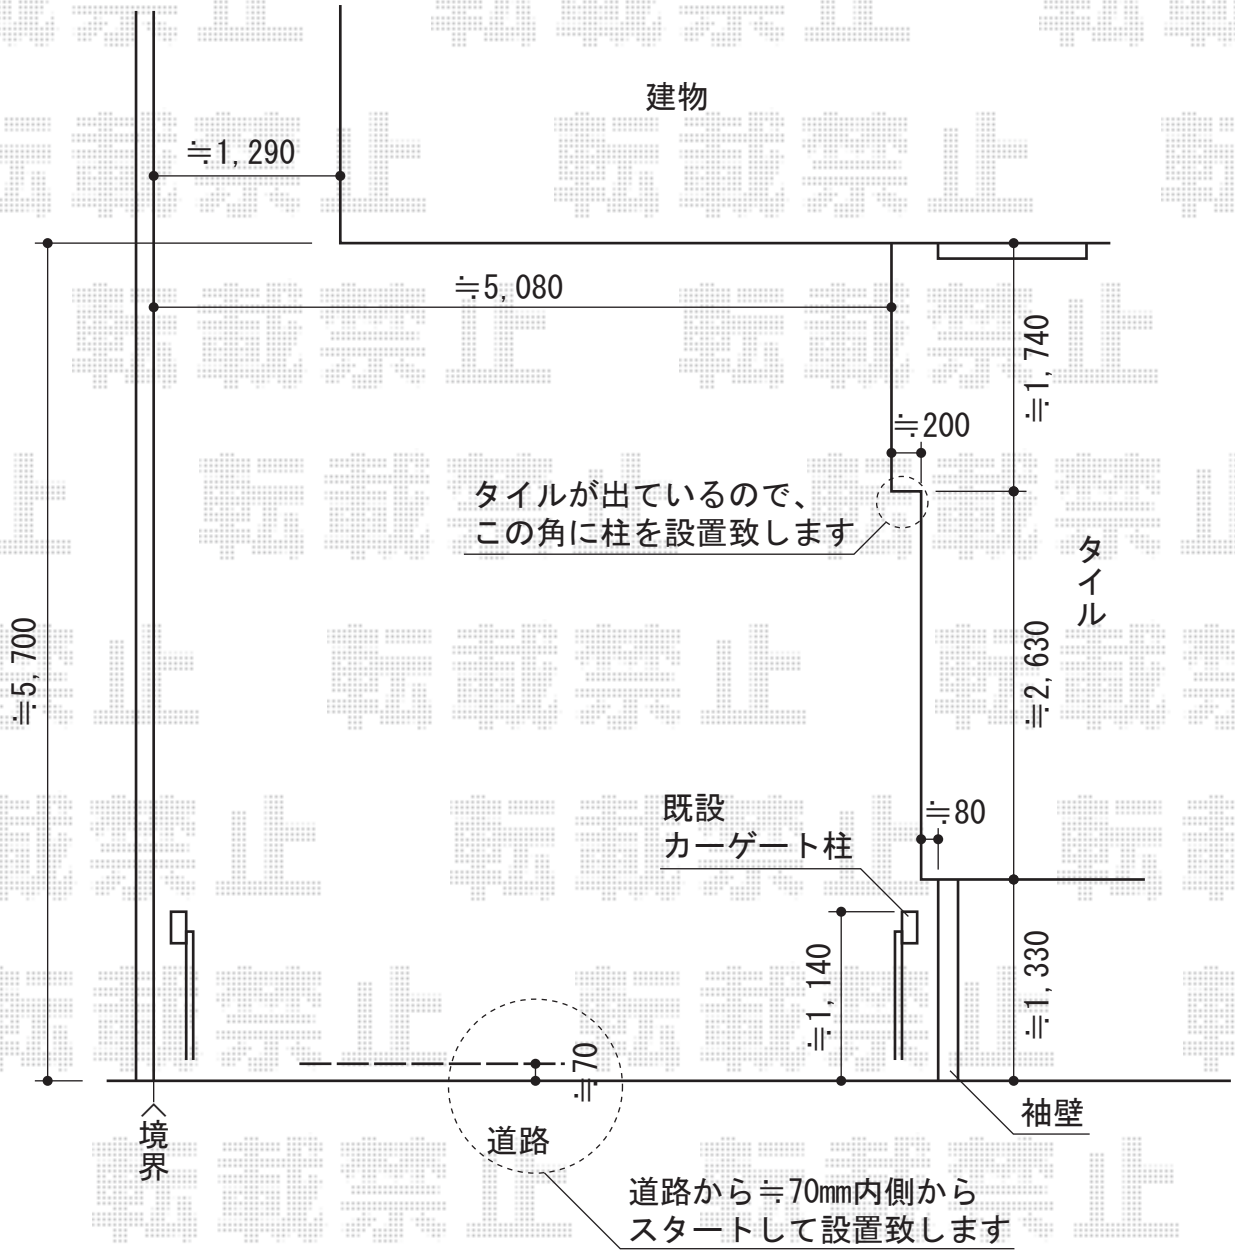

カーブポートシグマIII ワイド 積雪～30cm対応

トステム カーブポートシグマIII ワイド 積雪30cm対応

幅=5,443mm  
 奥行=4,980mm  
 色：ブラック  
 屋根材：ポリカーボネート（ブルースモーク）  
 柱仕様：ロング柱28仕様（有効高 約2,800mm）

現場状況や作図制限により概略図の内容と多少の違いが生じることがございます。  
 施工時は、現場優先とさせて頂きたく思いますので、お立会い頂き、  
 最終のご指示のほど、何卒、宜しくお願い致します。