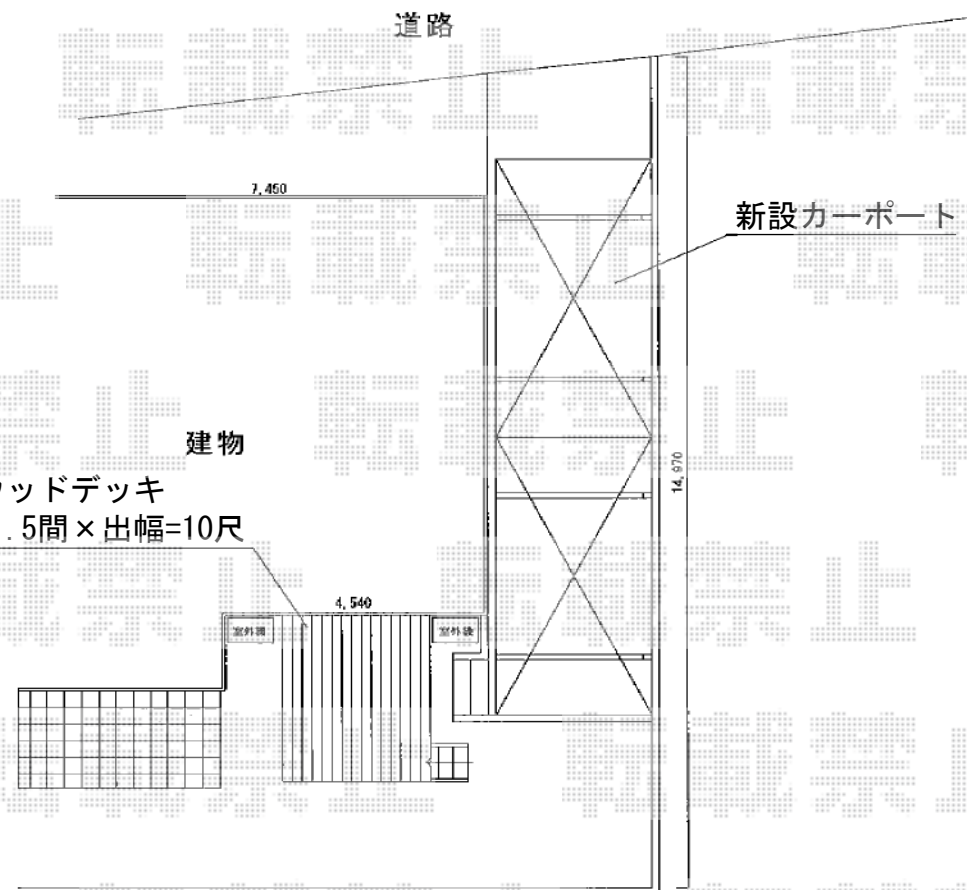

カーポート+ウッドデッキ

トステム リコステージII 単体
 間口=2.0間 (3,660mm)
 出幅=10尺 (2,933mm)
 色：ダークブラウン
 床板：標準/縦張り
 幕板：幕板A (厚タイプ)
 束柱：束柱A (550mm)
 追加部材：切り欠き加工用部材
 オプション：ステップ2段

Value Select プレシオサポート 縦連棟 積雪~20cm対応
 幅=2,700mm
 奥行=10,064mm
 色：ノーブルステン
 屋根材：熱線遮断ポリカーボネート (スカイブルーマット調)
 柱仕様：ハイルーフ仕様 (有効高 約2,150mm)

トステム リコステージII 単体
 間口=1.5間 (2,760mm)
 出幅=10尺 (2,933mm)
 色：ダークブラウン
 床板：標準/縦張り
 幕板：幕板A (厚タイプ)
 束柱：束柱A (550mm)
 オプション：ステップ2段

現場状況や作図制限により概略図の内容と多少の違いが生じることがございます。
 施工時は、現場優先とさせて頂きたく思いますので、お立会い頂き、
 最終のご指示のほど、何卒、宜しくお願い致します。