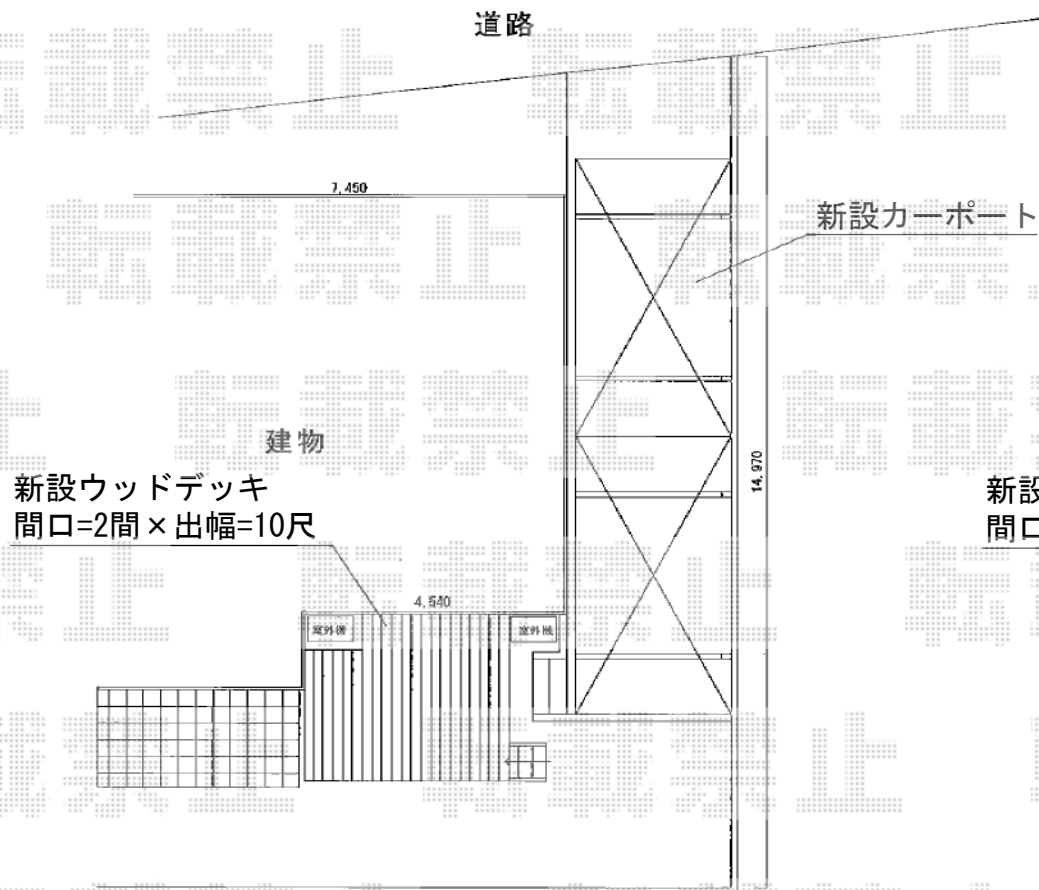

カーポート+ウッドデッキ

トステム リコステージII 単体
 間口=2.0間 (3,660mm)
 出幅=10尺 (2,933mm)
 色：ダークブラウン
 床板：標準/縦張り
 幕板：幕板A (厚タイプ)
 束柱：束柱A (550mm)
 追加部材：切り欠き加工用部材
 オプション：ステップ2段

Value Select プレシオサポート 縦連棟 積雪~20cm対応
 幅=2,700mm
 奥行=10,064mm
 色：ノーブルステン
 屋根材：熱線遮断ポリカーボネート (スカイブルーマット調)
 柱仕様：ハイルーフ仕様 (有効高 約2,150mm)

トステム リコステージII 単体
 間口=1.5間 (2,760mm)
 出幅=10尺 (2,933mm)
 色：ダークブラウン
 床板：標準/縦張り
 幕板：幕板A (厚タイプ)
 束柱：束柱A (550mm)
 オプション：ステップ2段

現場状況や作図制限により概略図の内容と多少の違いが生じることがございます。
 施工時は、現場優先とさせて頂きたく思いますので、お立会い頂き、
 最終のご指示のほど、何卒、宜しくお願い致します。