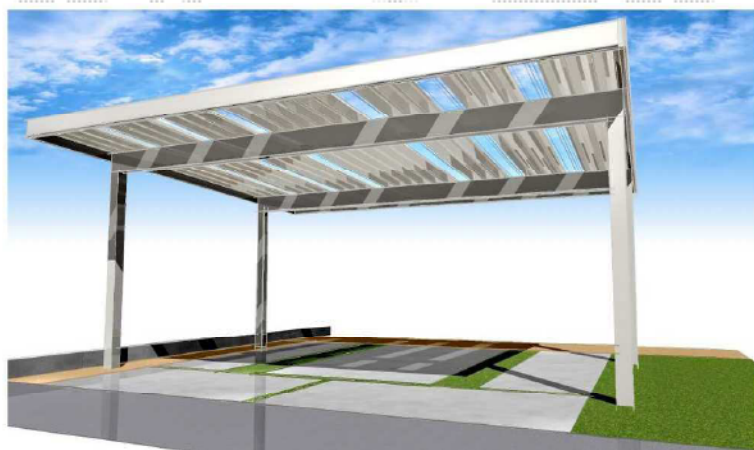

レオンポートneoDX 2台用 積雪～50cm対応

YKK AP レオンポートneo 2台用 積雪～50cm対応
幅=6,111mm
奥行=5,456mm
色：プラチナステン
屋根材：スチール折板（ペフ無） ※明かり取り屋根6枚
柱仕様：角柱4本/横材付き/標準柱仕様（有効高 約2,340mm）

現場状況や作図制限により概略図の内容と多少の違いが生じることがございます。
施工時は、現場優先とさせて頂きたく思いますので、お立会い頂き、
最終のご指示のほど、何卒、宜しくお願い致します。