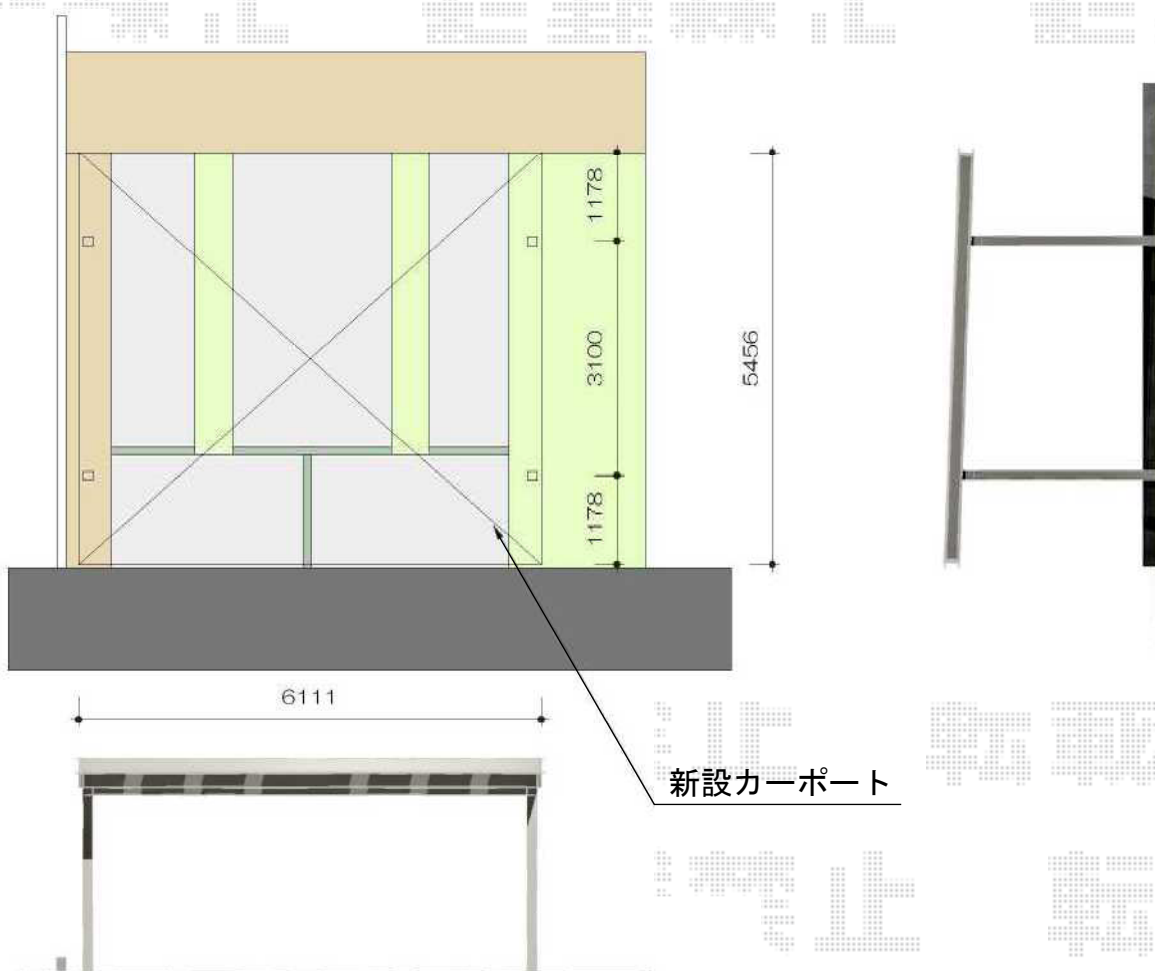

レオンポートneoDX 2台用 積雪～50cm対応

YKK AP レオンポートneo 2台用 積雪～50cm対応
幅=6,111mm
奥行=5,456mm
色：プラチナステン
屋根材：スチール折板（ペフ無） ※明かり取り屋根6枚
柱仕様：角柱4本/横材付き/標準柱仕様（有効高 約2,340mm）

現場状況や作図制限により概略図の内容と多少の違いが生じることがございます。
施工時は、現場優先とさせて頂きたく思いますので、お立会い頂き、
最終のご指示のほど、何卒、宜しくお願い致します。