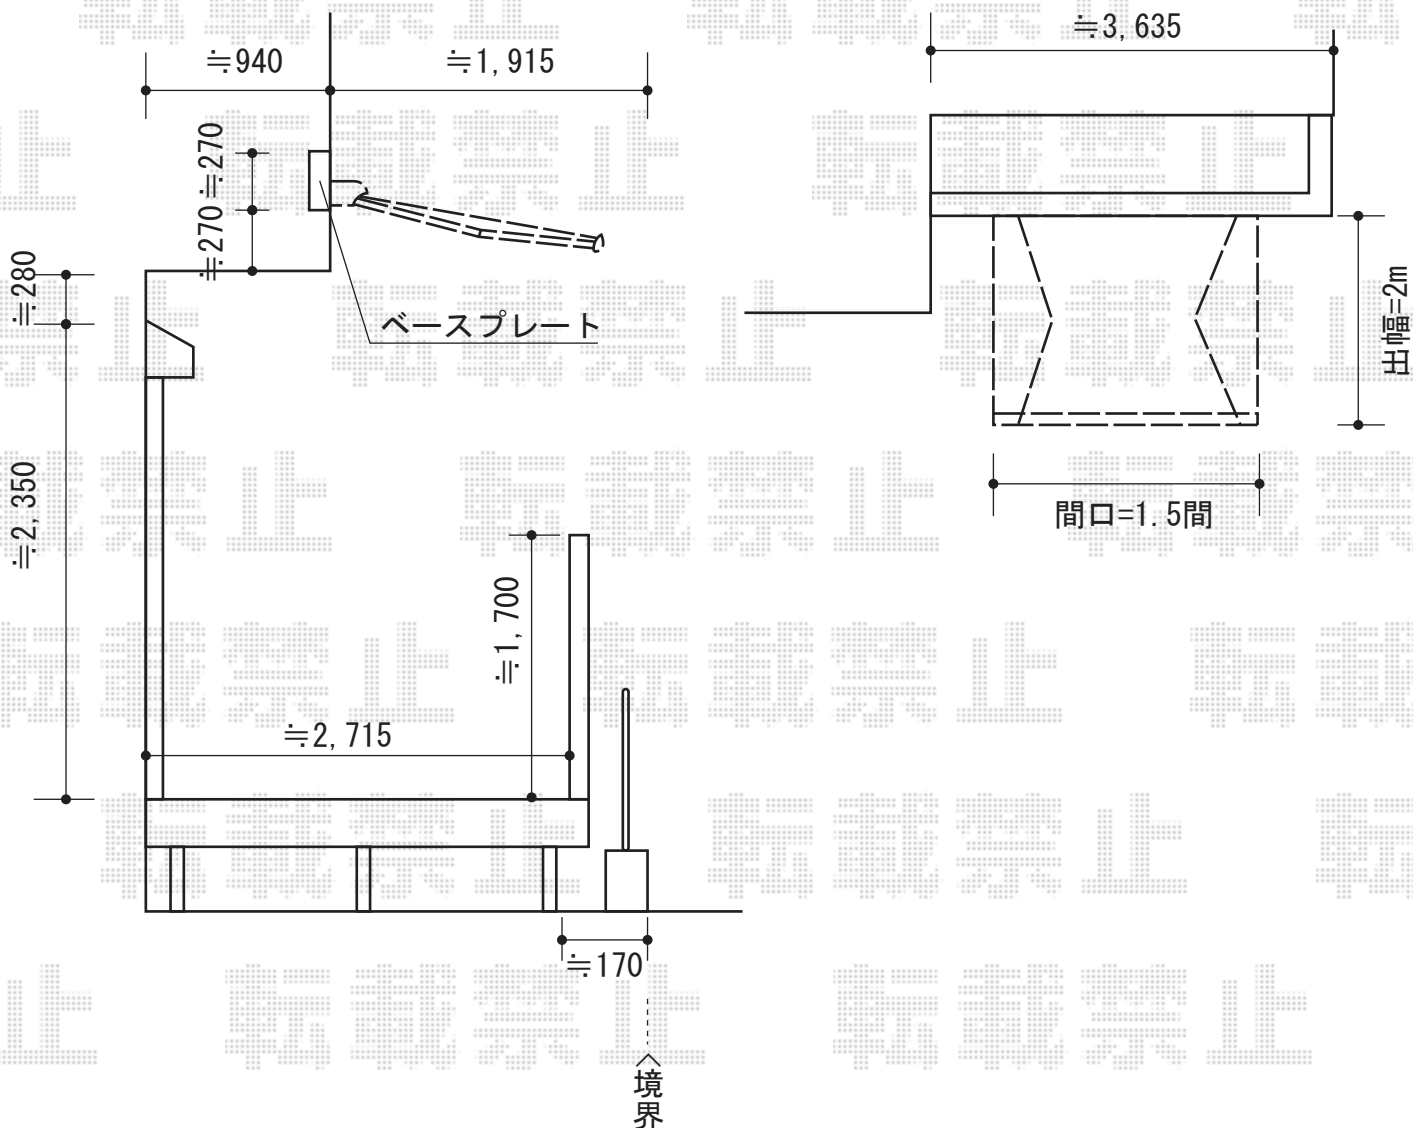

# 彩鳥C型 ボックスタイプ 手動式

トステム 彩鳥C型 ボックスタイプ 手動式  
 間口=関東間1.5間 (2,730mm)  
 出幅=2,000mm  
 本体色：シャイングレー  
 キャンバス色：アクリル（ベージュ）  
 駆動：手動式  
 クランクハンドル：1500mmタイプ  
 追加部材：ベースプレート一式

現場状況や作図制限により概略図の内容と多少の違いが生じることがございます。  
 施工時は、現場優先とさせて頂きたく思いますので、お立会い頂き、  
 最終のご指示のほど、何卒、宜しくお願い致します。