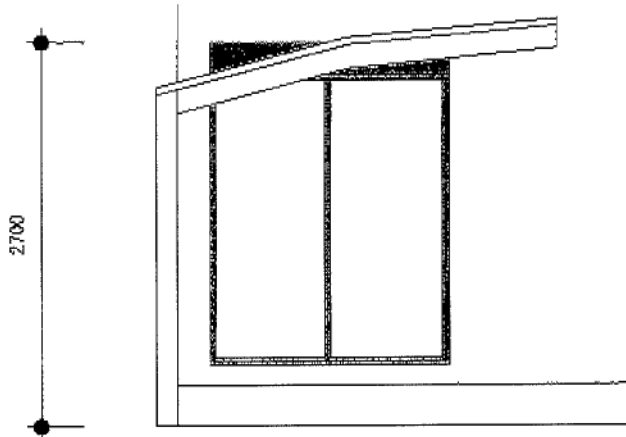

プレシオSPORT 積雪～20cm対応

Value Select プレシオSPORT 積雪～20cm対応
 幅=2,700mm
 奥行=5,052mm
 色：グレースブラウン
 屋根材：ポリカーボネート（スカイブルー）
 柱仕様：ハイルーフ仕様（有効高 約2,250mm）

現場状況や作図制限により概略図の内容と多少の違いが生じることがございます。
 施工時は、現場優先とさせて頂きたく思いますので、お立会い頂き、
 最終のご指示のほど、何卒、宜しくお願い致します。