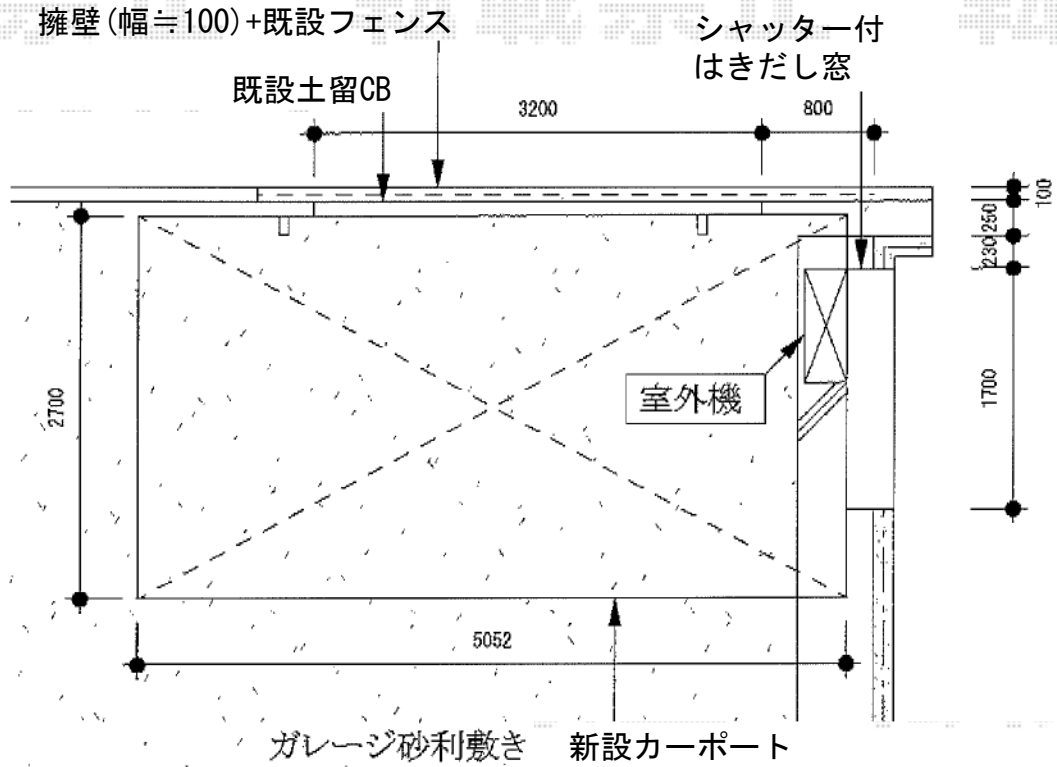

プレシオSPORT 積雪～20cm対応

Value Select プレシオSPORT 積雪～20cm対応
 幅=2,700mm
 奥行=5,052mm
 色：グレースブラウン
 屋根材：ポリカーボネート（スカイブルー）
 柱仕様：ハイルーフ仕様（有効高 約2,250mm）

現場状況や作図制限により概略図の内容と多少の違いが生じることがございます。
 施工時は、現場優先とさせて頂きたく思いますので、お立会い頂き、
 最終のご指示のほど、何卒、宜しくお願い致します。