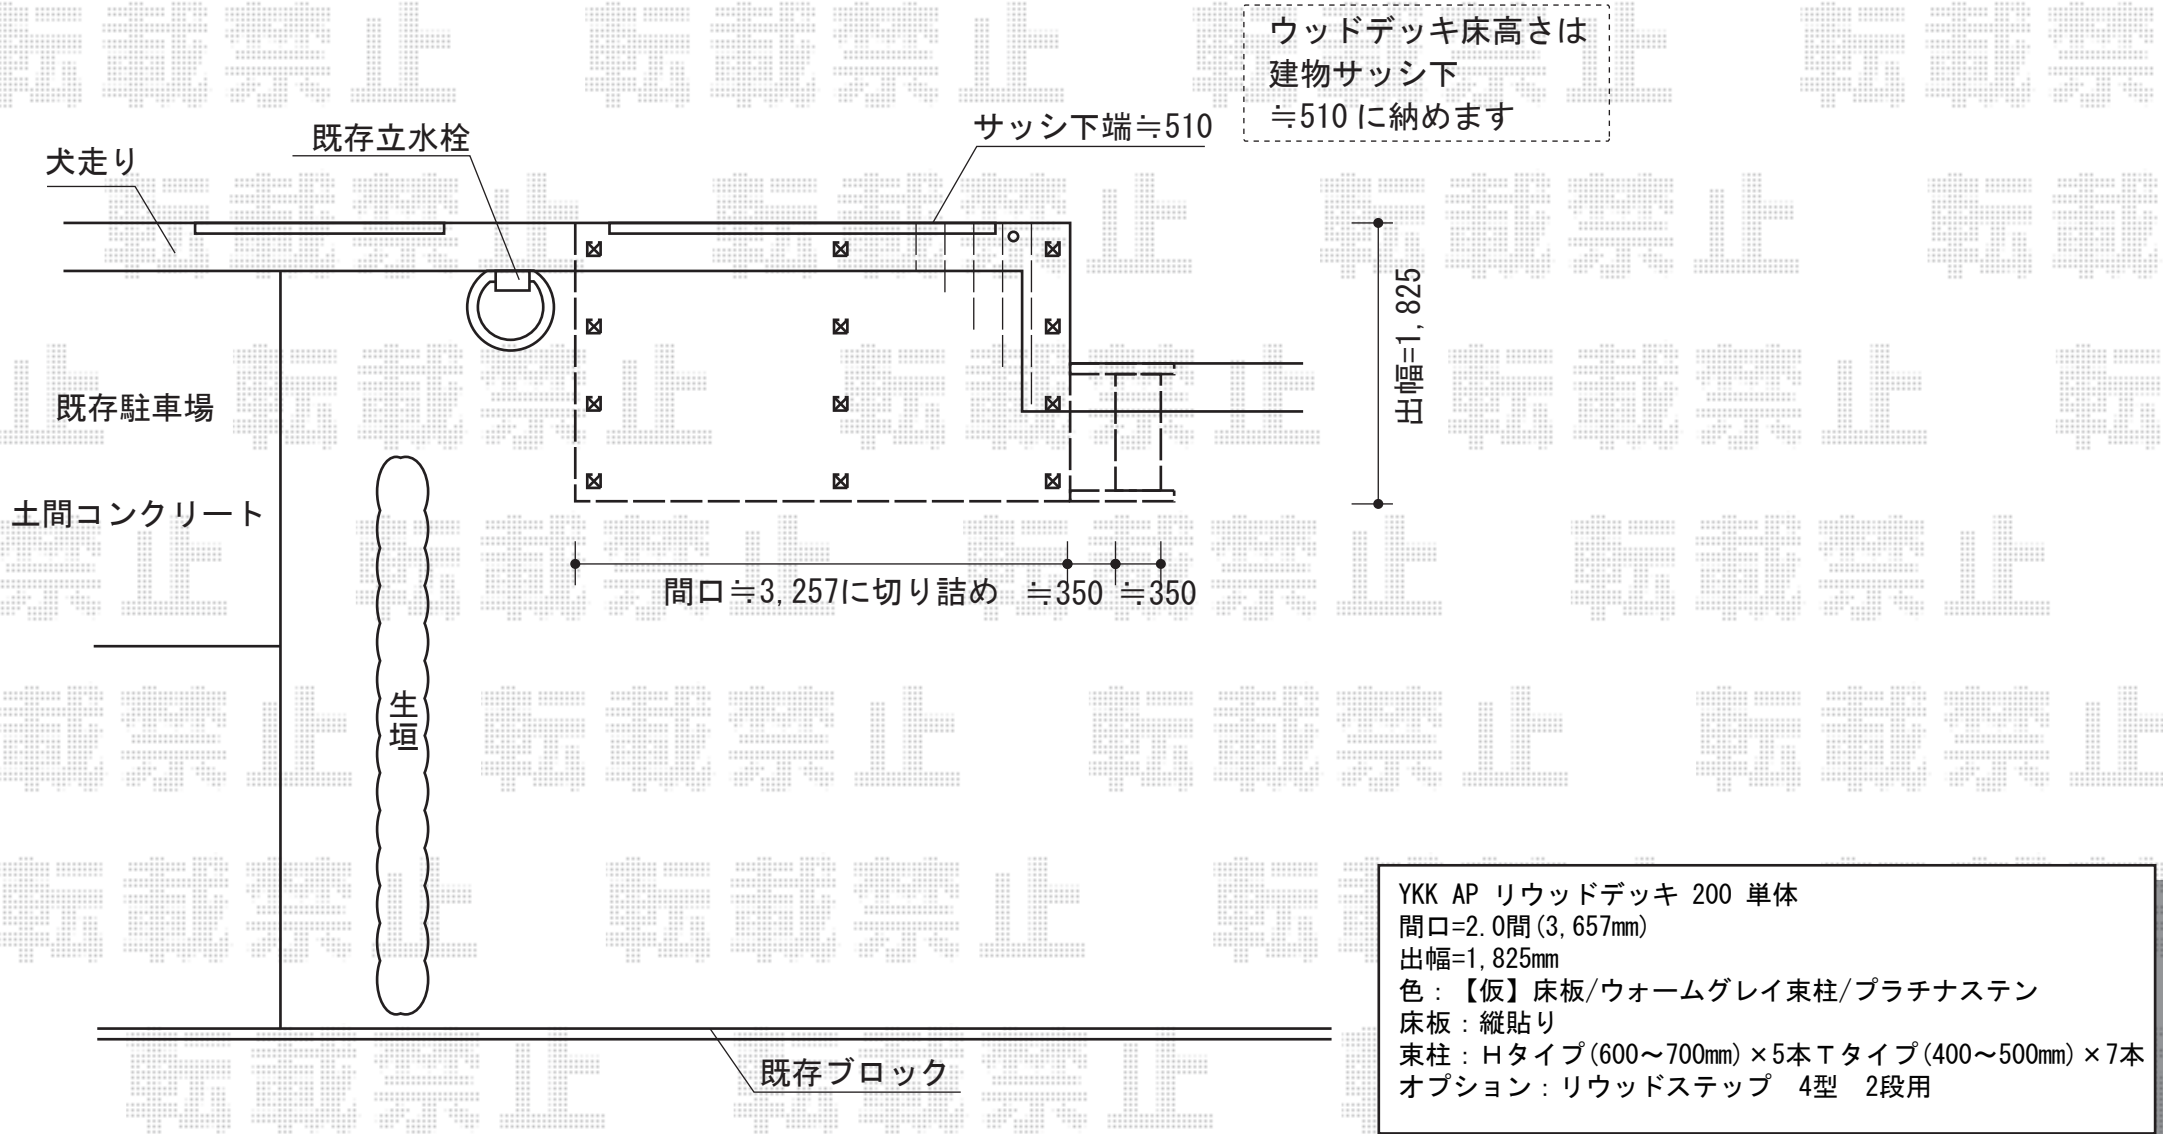

# リウッドデッキ 200 単体

YKK AP リウッドデッキ 200 単体  
間口=2.0間(3,657mm)  
出幅=1,825mm  
色：【仮】床板/ウォームグレイ東柱/プラチナステン  
床板：縦貼り  
東柱：Hタイプ(600~700mm)×5本Tタイプ(400~500mm)×7本  
オプション：リウッドステップ 4型 2段用

現場状況や作図制限により概略図の内容と多少の違いが生じることがございます。  
施工時は、現場優先とさせて頂きたく思いますので、お立会い頂き、  
最終のご指示のほど、何卒、宜しくお願い致します。