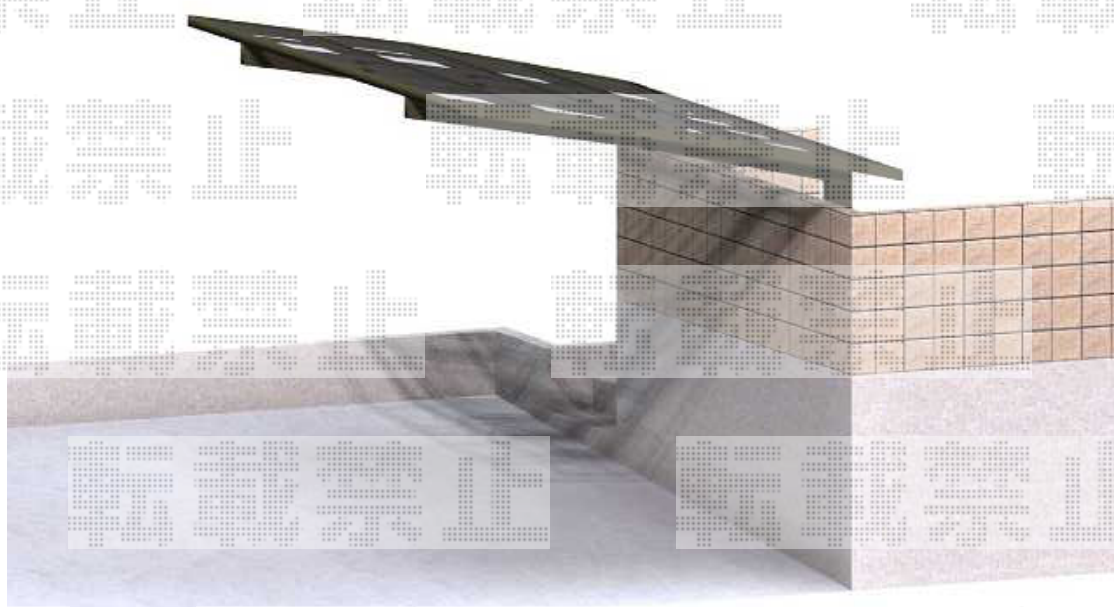

カーブポートシグマIII 積雪～30cm対応

≒2,600

ブロック天端より
+100で設置致します

トステム カーブポートシグマIII 積雪～30cm対応
幅=3,000mm
奥行=4,980mm
色：オータムブラウン
屋根材：ガリレポリカ（クリアマット/すりガラス調）
柱仕様：標準柱仕様（有効高 約1,800mm）

現場状況や作図制限により概略図の内容と多少の違いが生じることがございます。
施工時は、現場優先とさせて頂きたく思いますので、お立会い頂き、
最終のご指示のほど、何卒、宜しくお願い致します。