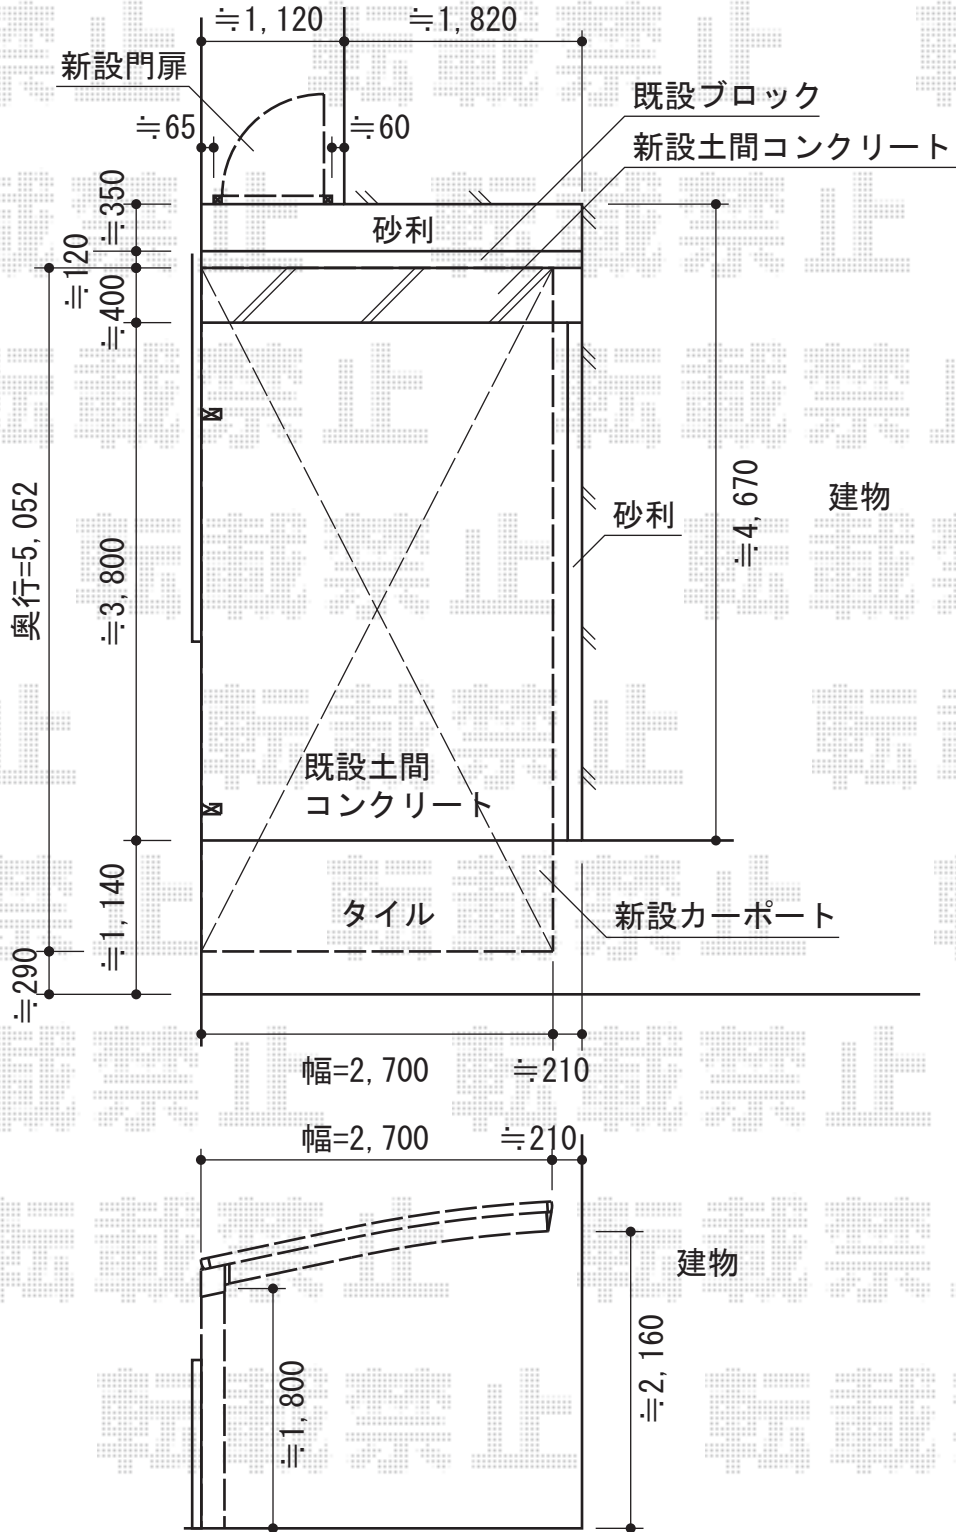

カーポート・門扉

TOEX プリレオ R2型 片開き柱使用
 扉1枚 (W×H) =800mm×1,000mm
 色：シャイングレー
 錠：シリンダーRD錠
 開き：内開き

Value Select プレシオスポート積雪～20cm対応
 幅=2,700mm
 奥行=5,052mm
 色：ノーブルステン
 屋根材：ポリカーボネート(スカイブルー)
 柱仕様：標準柱仕様(有効高 約1,800mm)

現場状況や作図制限により概略図の内容と多少の違いが生じることがございます。
 施工時は、現場優先とさせて頂きたく思いますので、お立会い頂き、
 最終のご指示のほど、何卒、宜しくお願い致します。