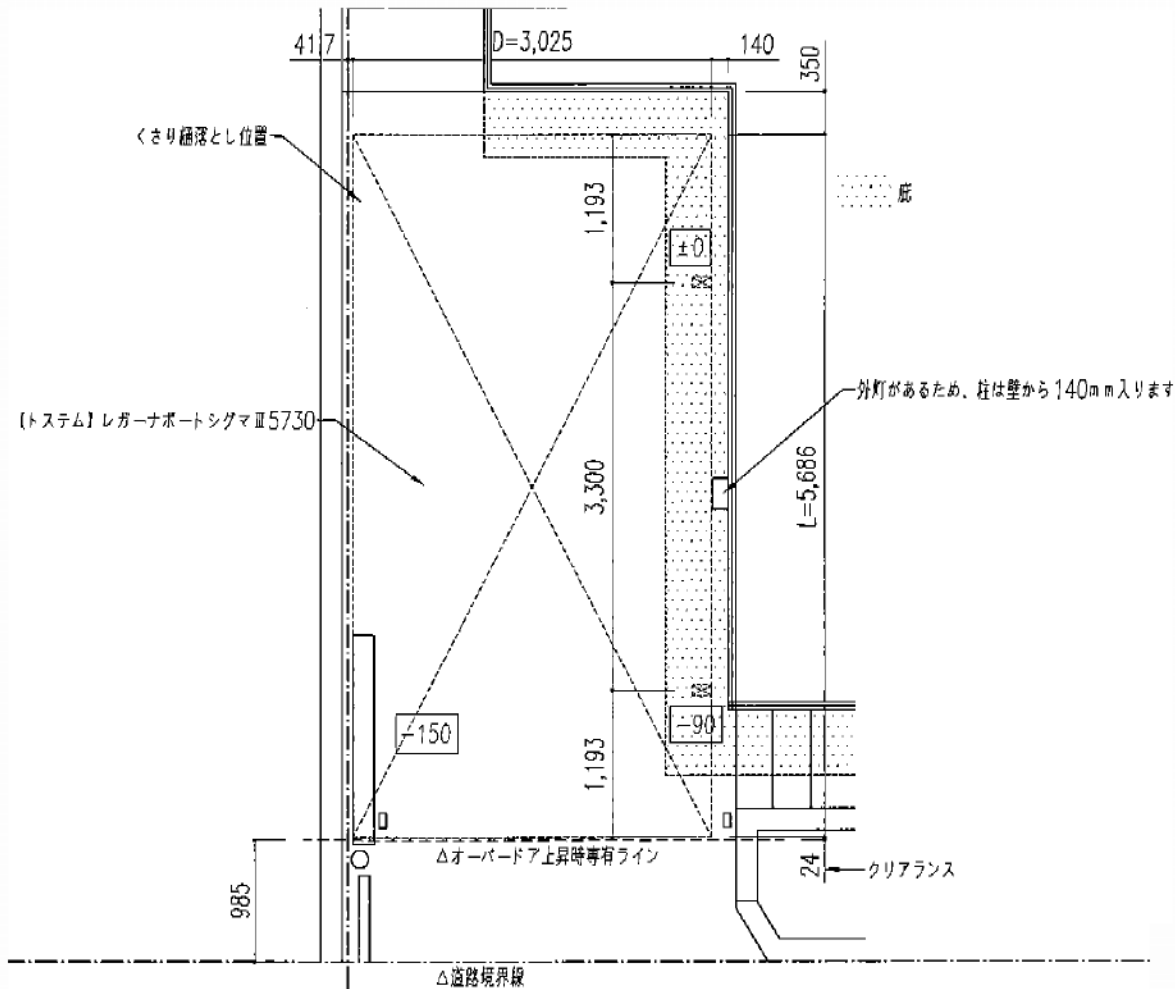

レガーナポートシグマIII 積雪～30cm対応

トステム レガーナポートシグマIII 積雪～30cm対応
 幅=3,025mm
 奥行=5,686mm
 色：シャイングレー
 屋根材：ポリカーボネート（ブルースモーク）
 柱仕様：標準柱仕様（有効高 約2,274mm）
 雨樋：有り

現場状況や作図制限により概略図の内容と多少の違いが生じることがございます。
 施工時は、現場優先とさせて頂きたく思いますので、お立会い頂き、
 最終のご指示のほど、何卒、宜しくお願い致します。