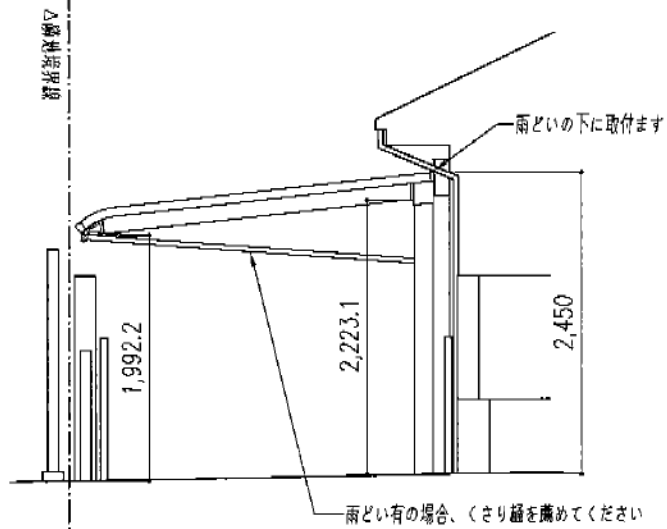

レガーナポートシグマIII 積雪～30cm対応

トステム レガーナポートシグマIII 積雪～30cm対応
 幅=3,025mm
 奥行=5,686mm
 色：シャイングレー
 屋根材：ポリカーボネート（ブルースモーク）
 柱仕様：標準柱仕様（有効高 約2,274mm）
 雨樋：有り

現場状況や作図制限により概略図の内容と多少の違いが生じることがございます。
 施工時は、現場優先とさせて頂きたく思いますので、お立会い頂き、
 最終のご指示のほど、何卒、宜しくお願い致します。