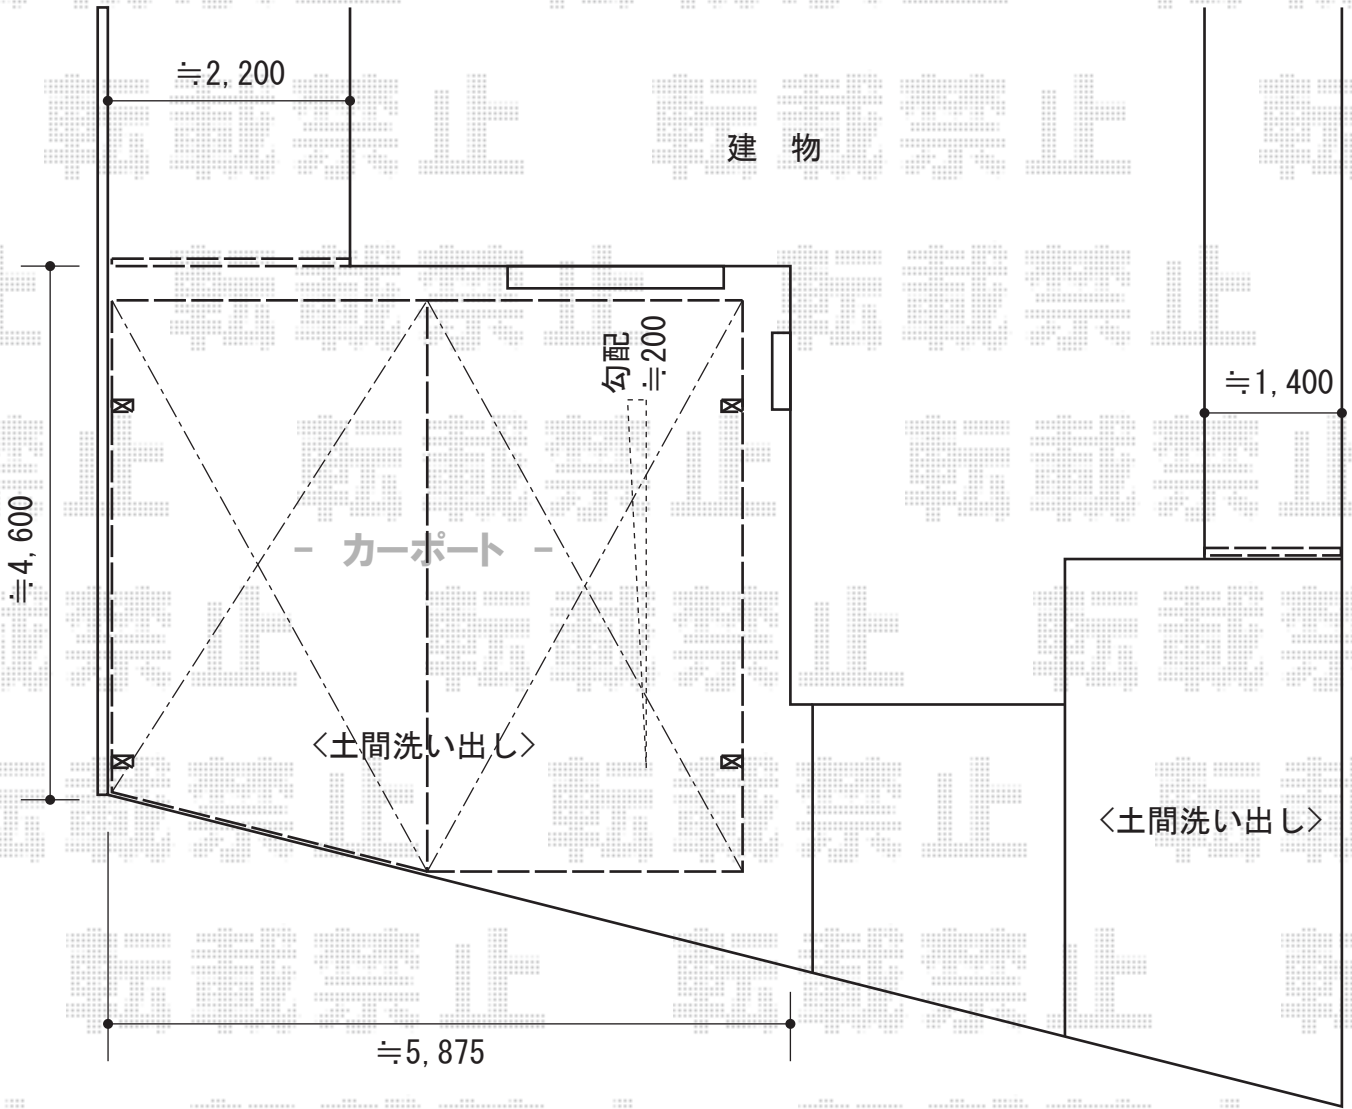

カーポートシグマIII ワイド 積雪～30cm対応

トステム カーポートシグマIII ワイド積雪～30cm対応
 幅=5,443mm
 奥行=4,980mm
 色：オータムブラウン
 屋根材：ポリカーボネート（ブラウン）
 柱仕様：ロング柱23仕様（有効高 約2,300mm）

現場状況や作図制限により概略図の内容と多少の違いが生じることがございます。
 施工時は、現場優先とさせていただきますので、お立会い頂き、
 最終のご指示のほど、何卒、宜しくお願い致します。