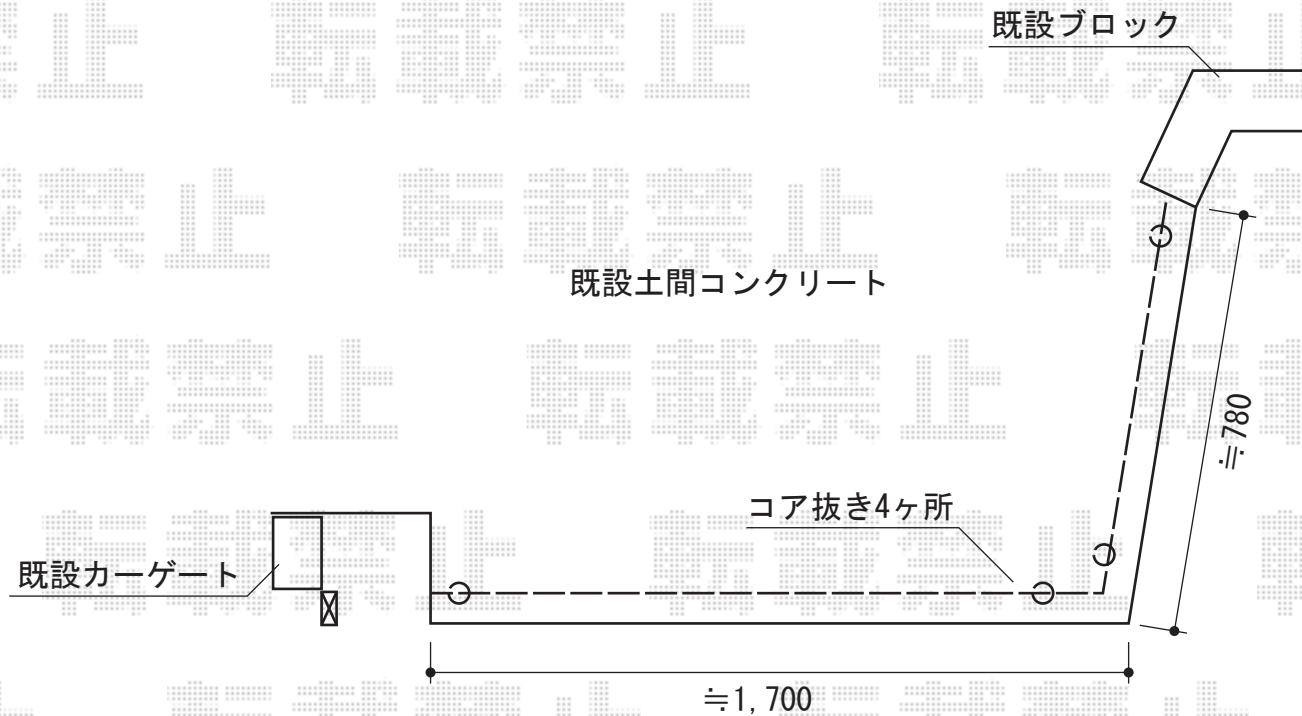

## ハイグリッドフェンスUF8型 フリーポールタイプ

TOEX ハイグリッドフェンスUF8型 フリーポールタイプ  
本体1枚 (W×H) = (2,000mm×1,000mm) × 2枚  
スチール柱 : T-10×4本  
コーナー継手 : T-10×1セット  
小口キャップ : T-10×2セット  
色 : シヤイングレー

現場状況や作図制限により概略図の内容と多少の違いが生じることがございます。  
施工時は、現場優先とさせて頂きたく思いますので、お立会い頂き、  
最終のご指示のほど、何卒、宜しくお願い致します。