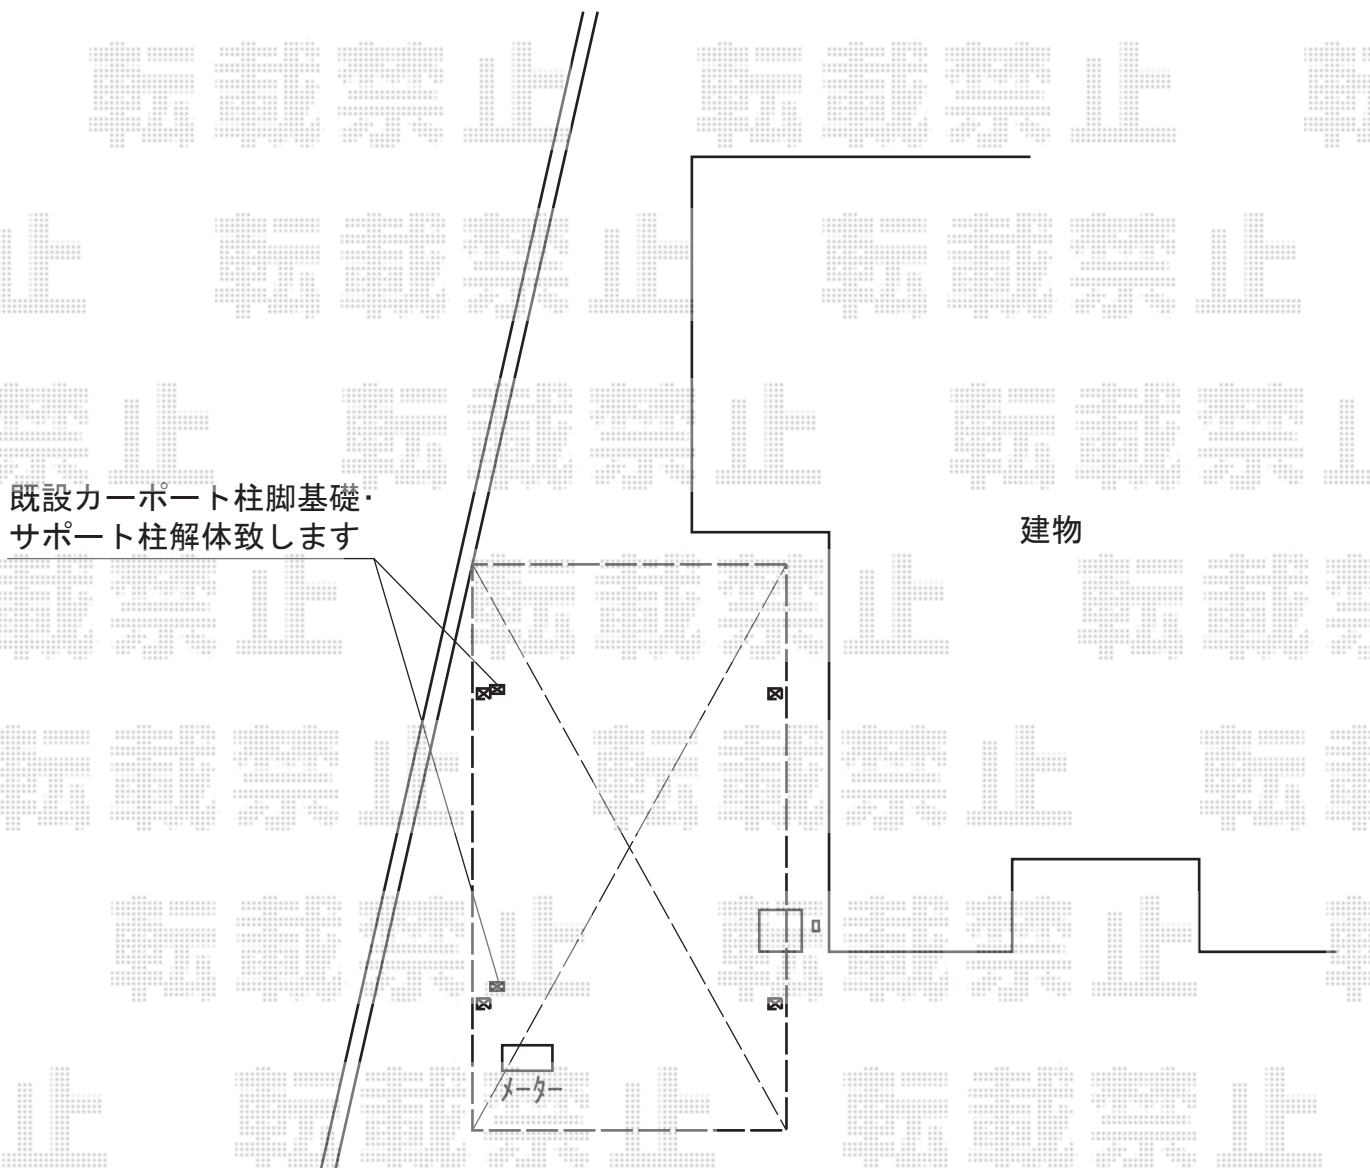

ジーポートneo Aタイプ 積雪～100cm対応

ジーポートneo Aタイプ 積雪～100cm対応

幅=3,111mm

奥行=5,456mm

色：カームブラック

屋根材：スチール折板（ペフ無）

柱仕様：角柱4本/横材なし/ハイルーフ仕様（有効高 約3,000mm）

現場状況や作図制限により概略図の内容と多少の違いが生じることがございます。
施工時は、現場優先とさせて頂きたく思いますので、お立会い頂き、
最終のご指示のほど、何卒、宜しくお願い致します。