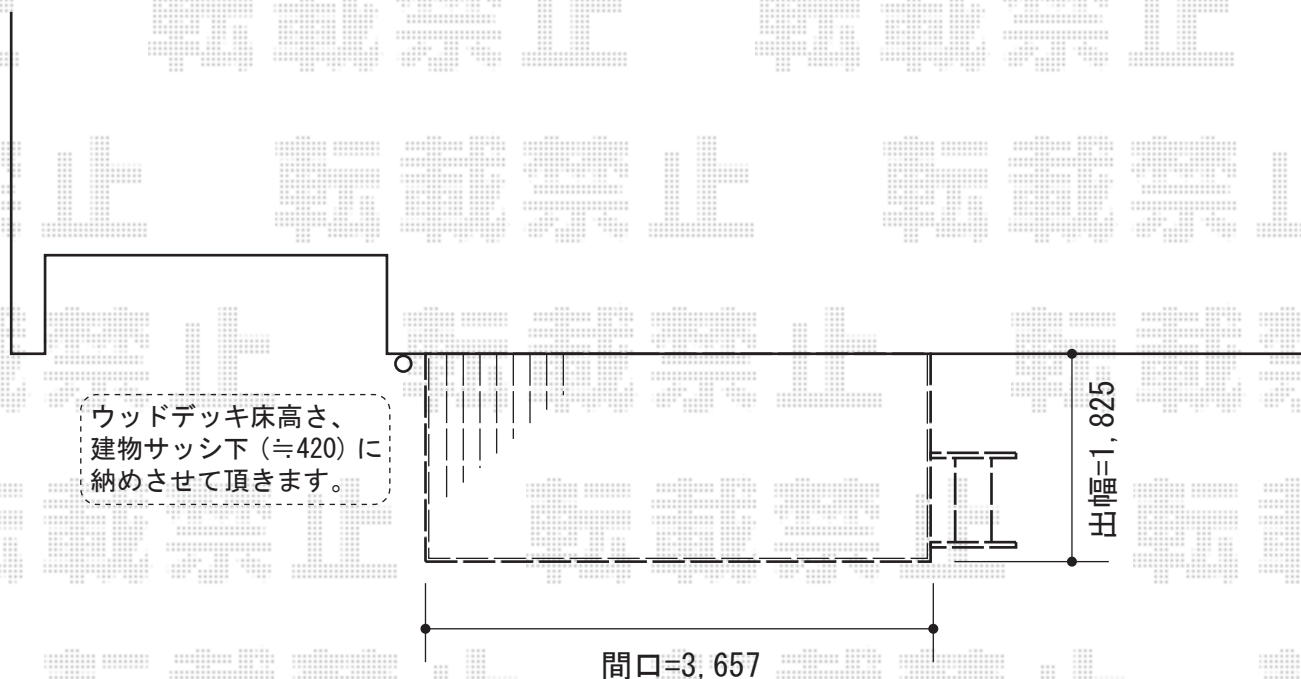

リウッドデッキ 200 単体

YKK AP リウッドデッキ 200 単体
間口=2間 (3, 657mm)
出幅=1, 825mm
色：床板/レッドブラウン 東柱/カームブラック
床板：縦貼り
東柱：Sタイプ (450mm)

現場状況や作図制限により概略図の内容と多少の違いが生じることがございます。
施工時は、現場優先とさせて頂きたく思いますので、お立会い頂き、
最終のご指示のほど、何卒、宜しくお願い致します。