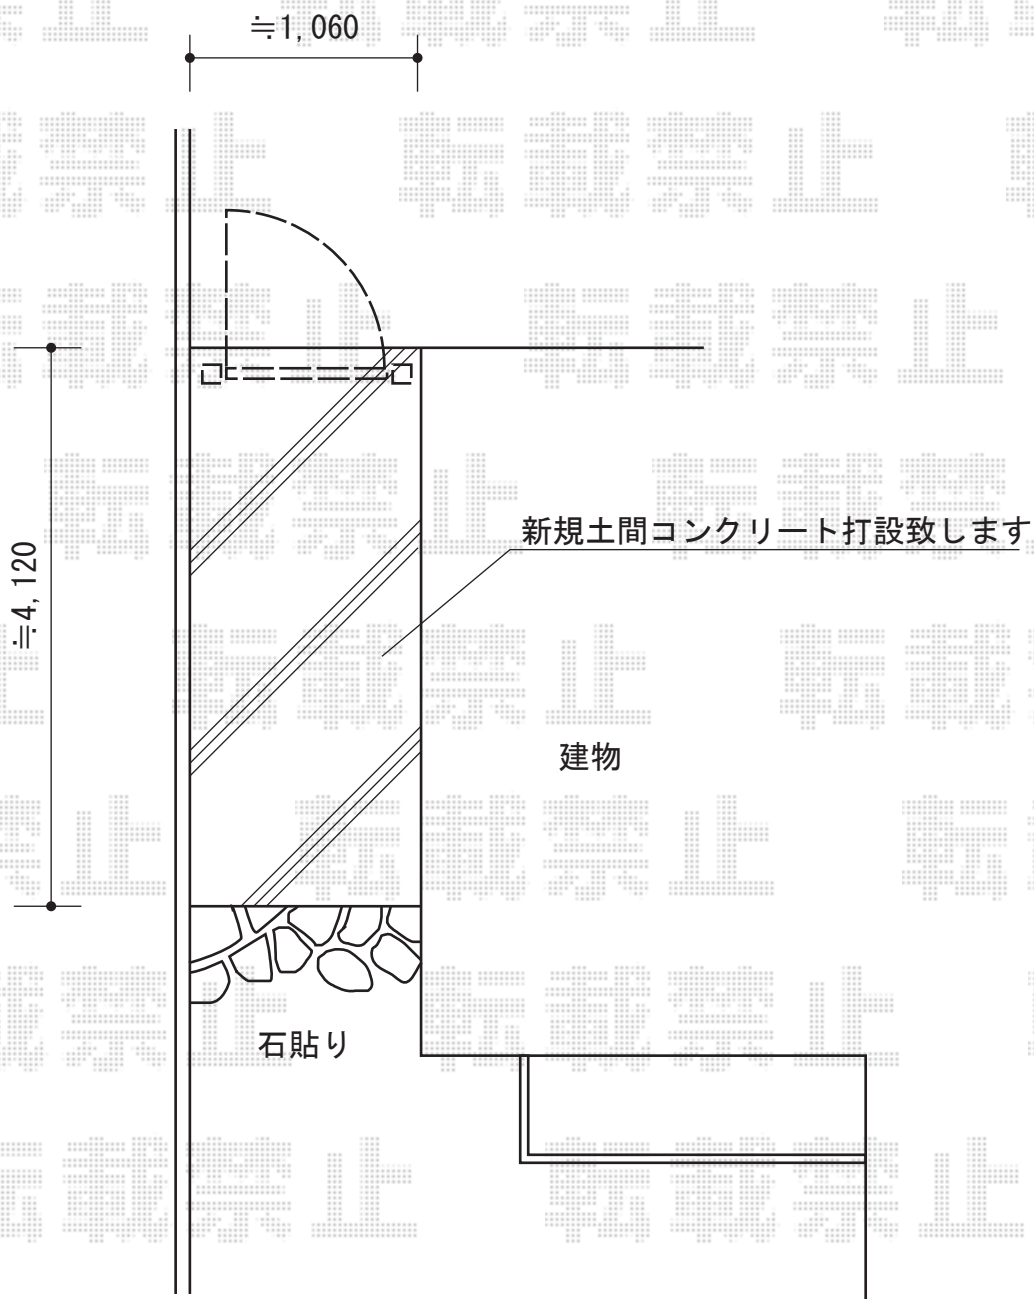

ディズニー門扉ミッキーA型 片開き

新日軽 ディズニー門扉ミッキーA型 片開き
本体1枚 (W×H) = 800mm × 1,200mm
色：ブラック
錠：ZCK型錠
開き：内開き

現場状況や作図制限により概略図の内容と多少の違いが生じることがございます。
施工時は、現場優先とさせて頂きたく思いますので、お立会い頂き、
最終のご指示のほど、何卒、宜しくお願い致します。

EX-SHOP
HTTP://WWW.EX-SHOP.NET