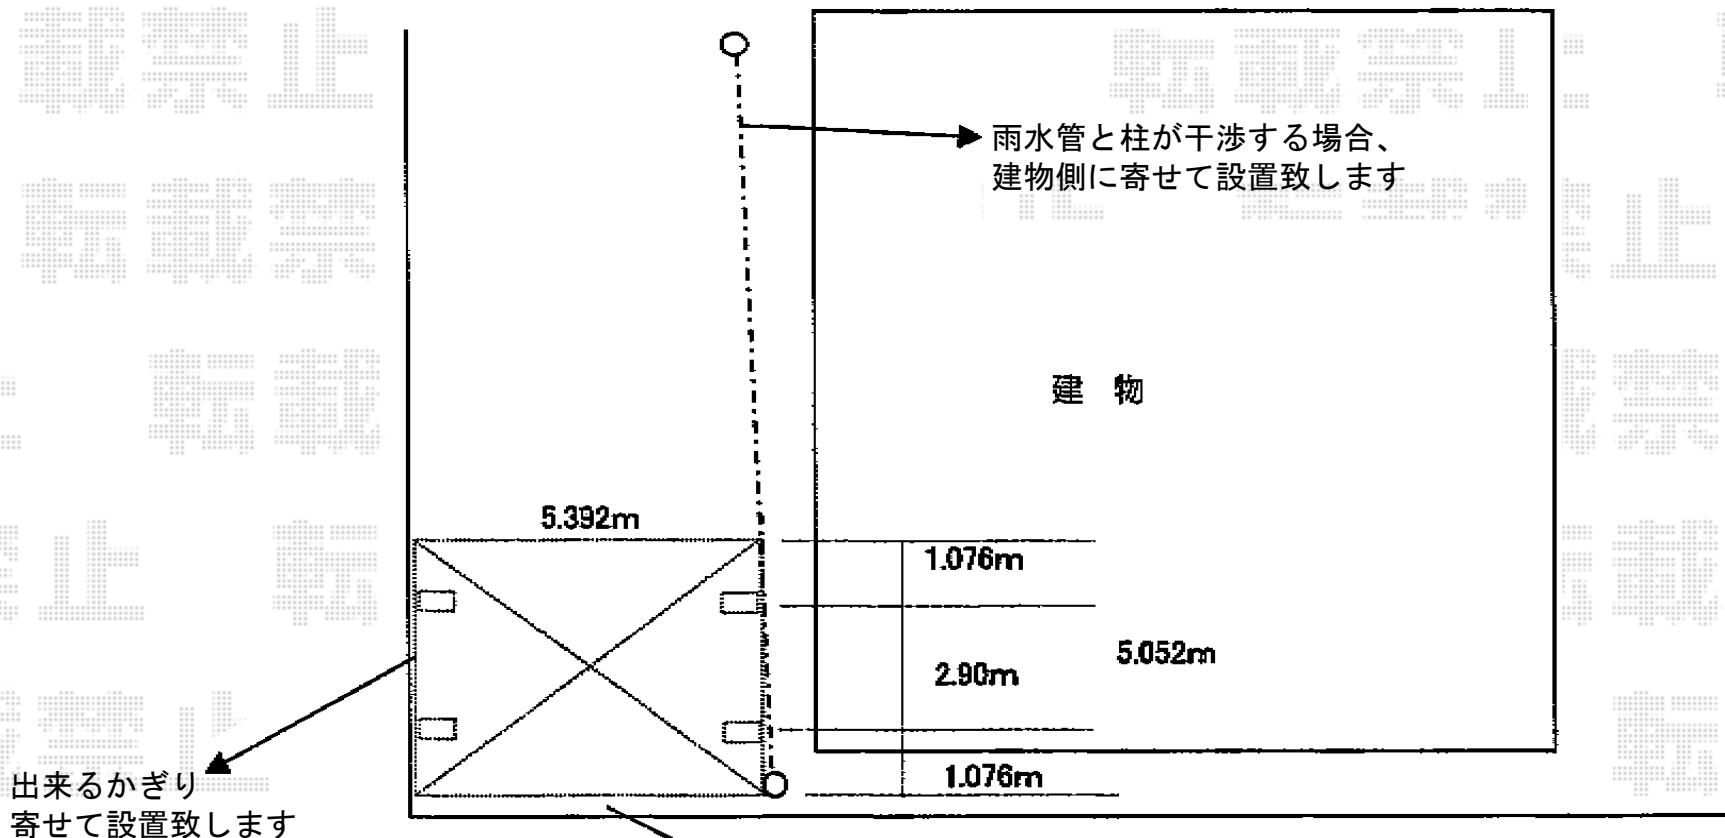

プレシオSPORT ワイド 積雪～20cm対応

境界壁から≒350
離して設置致します

Value Select プレシオSPORT ワイド 積雪～20cm対応
幅=5,392mm
奥行=5,052mm
色:ノーブルステン
屋根材:熱線遮断ポリカーボネート(スカイブルーマット調)
柱仕様:ハイルーフ仕様(有効高 約2,250mm)

現場状況や作図制限により概略図の内容と多少の違いが生じることがございます。
施工時は、現場優先とさせて頂きたく思いますので、お立会い頂き、
最終のご指示のほど、何卒、宜しくお願い致します。