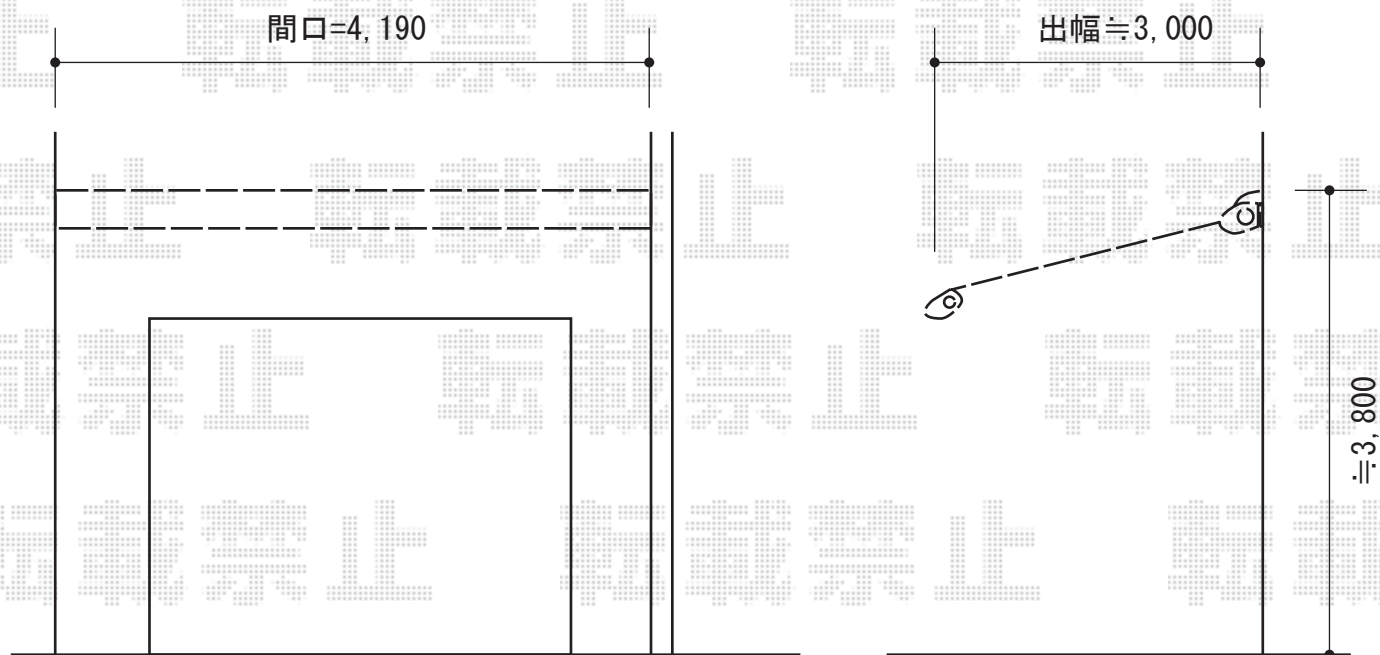

マルキルクス 2200タイプ 手動式

markilux マルキルクス 2200タイプ 手動式
間口=4,190mm
出幅=3,000mm
本体色：グレー
キャンバス色：テイジン ニューパスティ8841FP
駆動：外観右側駆動
クランクハンドル：2,200mm
オプション：雨ケース
追加部材：ベースプレート

現場状況や作図制限により概略図の内容と多少の違いが生じることがございます。
施工時は、現場優先とさせて頂きたく思いますので、お立会い頂き、
最終のご指示のほど、何卒、宜しくお願い致します。