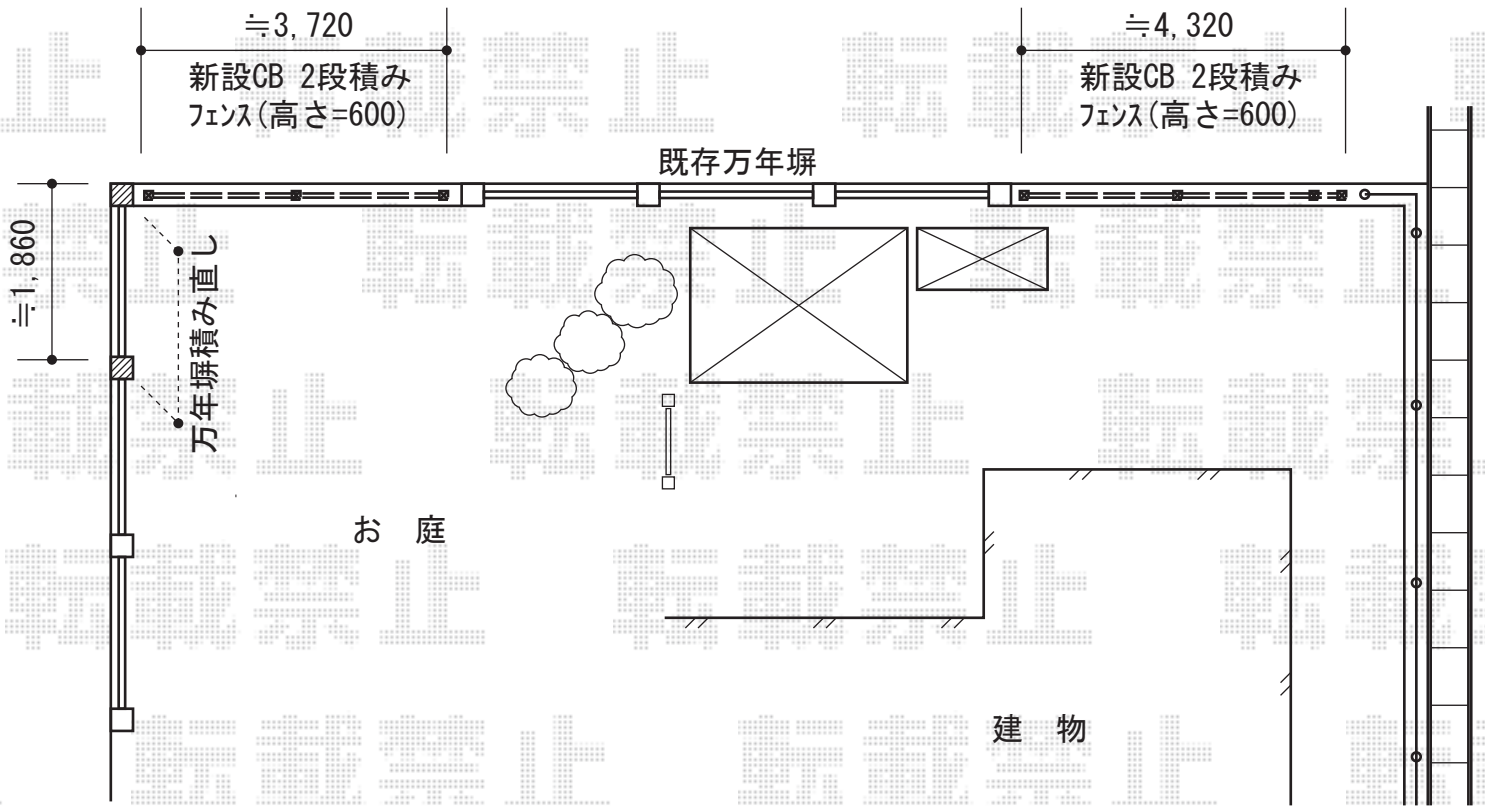

シャレオR1型フェンス フリーポールタイプ

TOEX シャレオR1型フェンス フリーポールタイプ
本体1枚 (W×H) = (1,979×600mm) × 5枚
柱 : T-6×7本
部品セットC : 7セット
端部キャップC : 2セット
色 : シヤイングレー

現場状況や作図制限により概略図の内容と多少の違いが生じることがございます。
施工時は、現場優先とさせて頂きたく思いますので、お立会い頂き、
最終のご指示のほど、何卒、宜しくお願い致します。