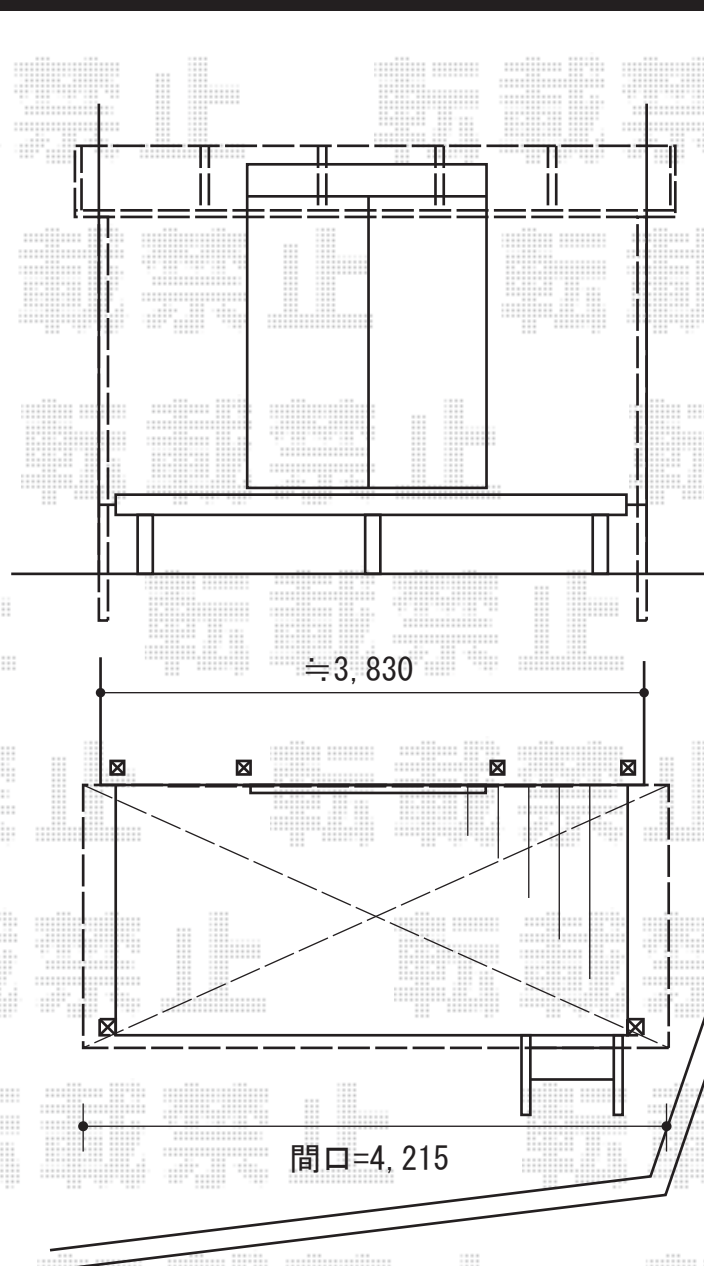

パワーアルファ L型 テラスタイプ 単体 積雪～30cm対応

テラス屋根

トステム パワーアルファ L型 テラスタイプ 単体積雪～30cm対応  
間口=関東間2.0間 (柱芯々3,650mm 屋根幅3,840mm)  
出幅=6尺 (1,785mm)  
色：ホワイト  
屋根材：ポリカーボネート (クリアマット/すりガラス調)  
柱仕様：長尺柱/柱位置固定タイプ (柱2本)  
施工方法：上止め