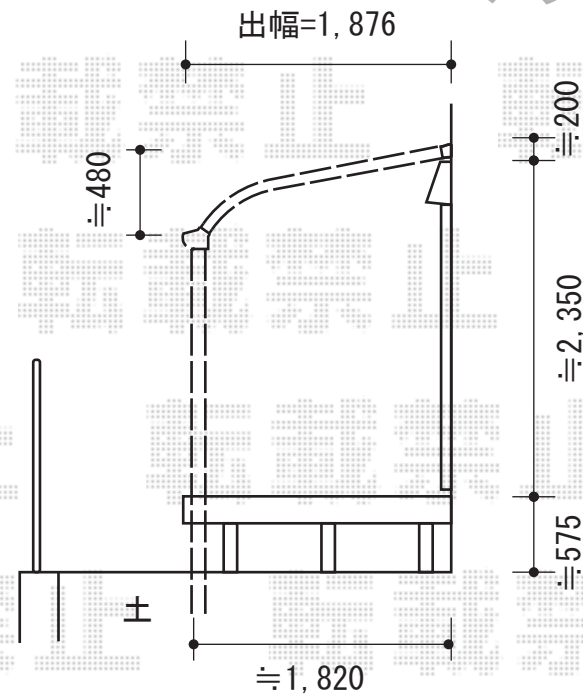

パワーアルファ L型 テラスタイプ 単体 積雪～30cm対応

テラス屋根

トステム パワーアルファ L型 テラスタイプ 単体積雪～30cm対応  
間口=関東間2.0間 (柱芯々3,650mm 屋根幅3,840mm)  
出幅=6尺 (1,785mm)  
色：ホワイト  
屋根材：ポリカーボネート (クリアマット/すりガラス調)  
柱仕様：長尺柱/柱位置固定タイプ (柱2本)  
施工方法：上止め