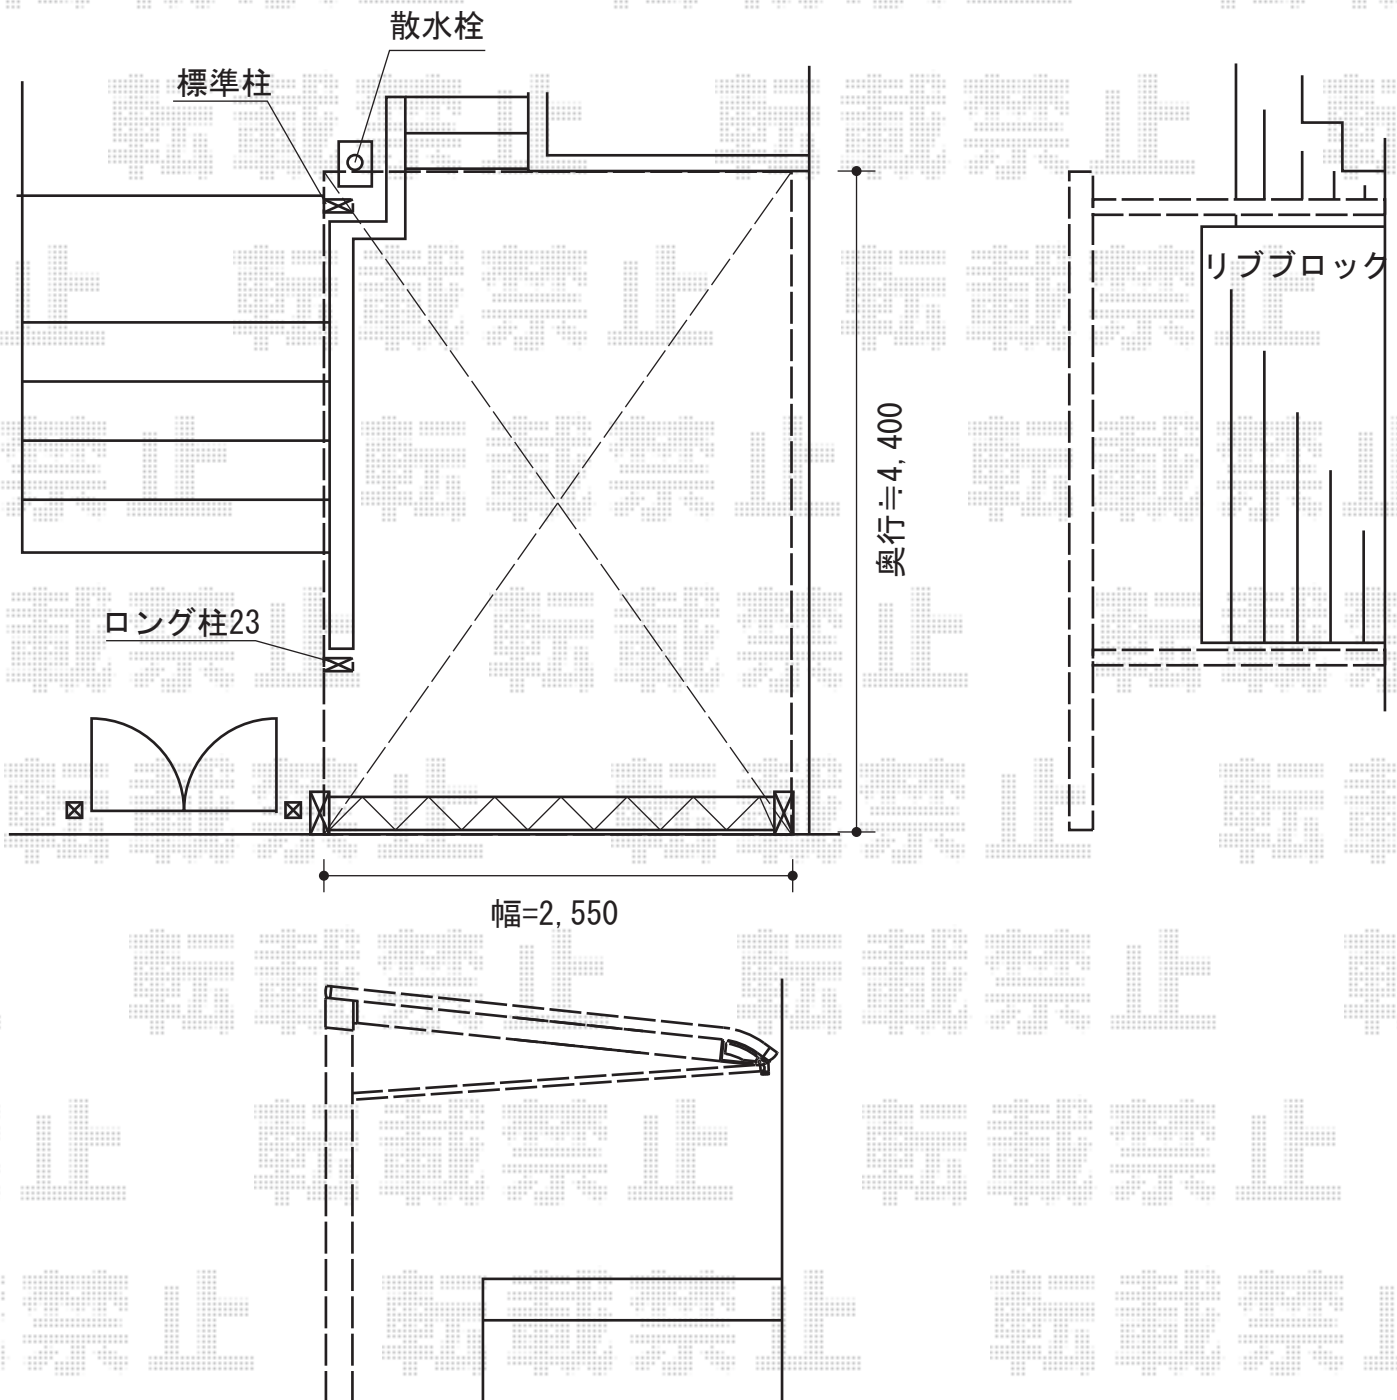

レガーナポートシグマIII 積雪～30cm対応

トステム レガーナポートシグマIII 積雪～30cm対応
 幅=2,550mm
 奥行=4,980mm
 色：オータムブラウン
 屋根材：熱線吸収ポリカーボネート（ライトブルーマット調）
 柱仕様：標準柱1本/ロング柱1本
 樋：樋あり仕様

現場状況や作図制限により概略図の内容と多少の違いが生じることがございます。
 施工時は、現場優先とさせて頂きたく思いますので、お立会い頂き、
 最終のご指示のほど、何卒、宜しくお願い致します。