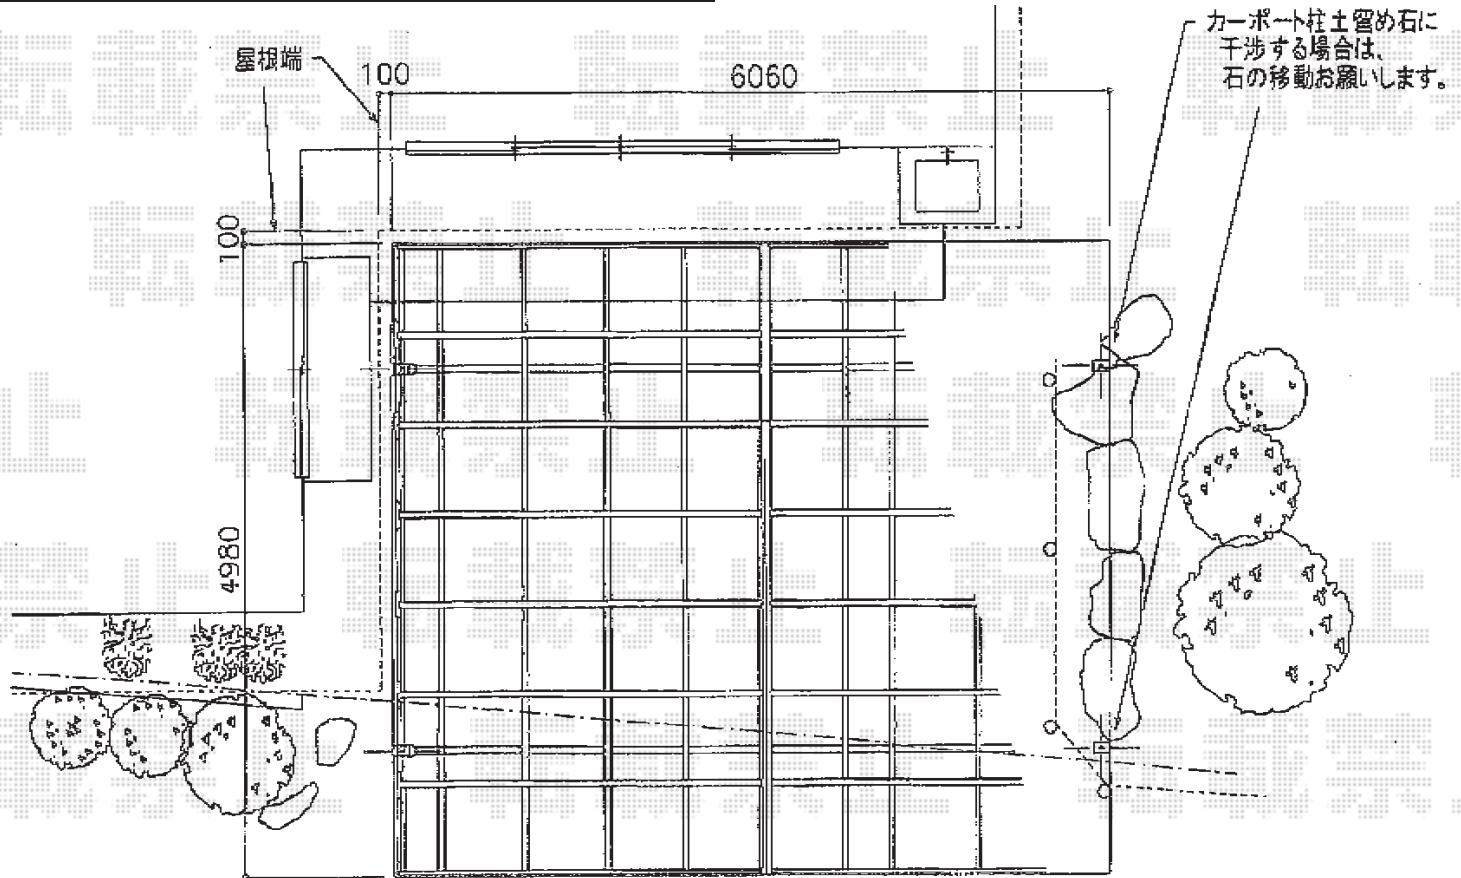

カーポートシグマIII ワイド 積雪～30cm対応

トステム カーポートシグマIII ワイド 積雪～30cm対応
 幅=6,060mm
 奥行=4,980mm
 色:シャイングレー
 屋根材:ポリカーボネート(ブルースモーク)
 柱仕様:ロング柱28仕様(有効高 約2,800mm)

現場状況や作図制限により概略図の内容と多少の違いが生じることがございます。
 施工時は、現場優先とさせて頂きたく思いますので、お立会い頂き、
 最終のご指示のほど、何卒、宜しくお願い致します。