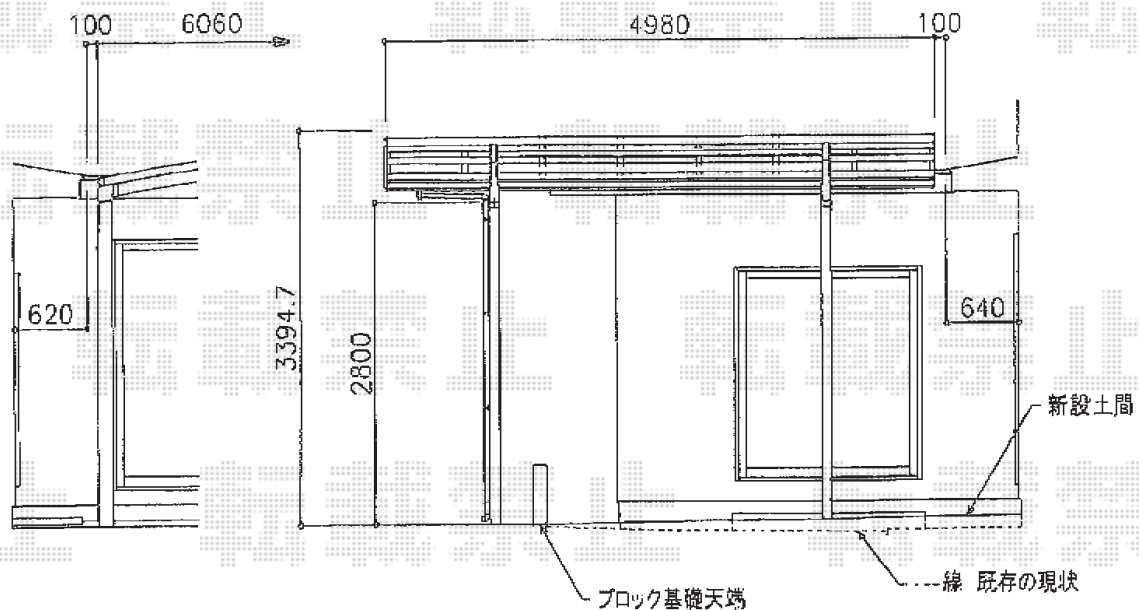

カーポートシグマIII ワイド 積雪～30cm対応

トステム カーポートシグマIII ワイド 積雪～30cm対応
 幅=6,060mm
 奥行=4,980mm
 色:シャイングレー
 屋根材:ポリカーボネート(ブルースモーク)
 柱仕様:ロング柱28仕様(有効高 約2,800mm)

現場状況や作図制限により概略図の内容と多少の違いが生じることがございます。
 施工時は、現場優先とさせて頂きたく思いますので、お立会い頂き、
 最終のご指示のほど、何卒、宜しくお願い致します。