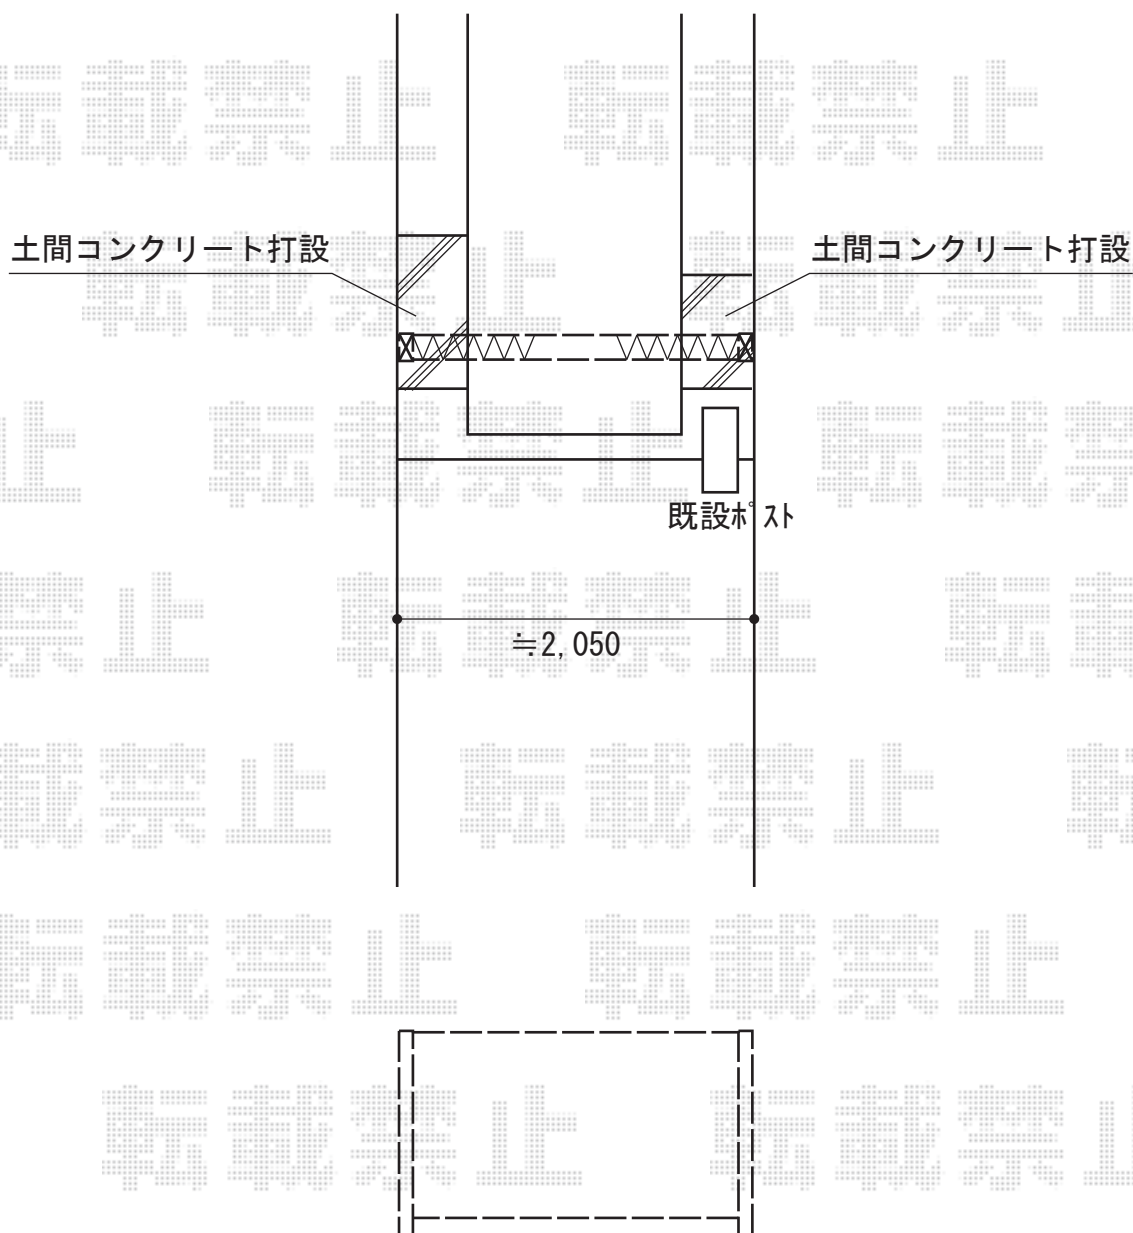

アルシャインII PG型R Cタイプ センターレール 片開き

TOEX アルシャインII PG型R Cタイプ センターレール 片開き
開口幅=2,092mm
全幅=2,208mm
たたみ幅=413mm
高さ=1,250mm
色：シャイングレー+柿渋
キャスター数：2箇所
落棒数：2本

現場状況や作図制限により概略図の内容と多少の違いが生じることがございます。
施工時は、現場優先とさせて頂きたく思いますので、お会い頂き、
最終のご指示のほど、何卒、宜しくお願い致します。