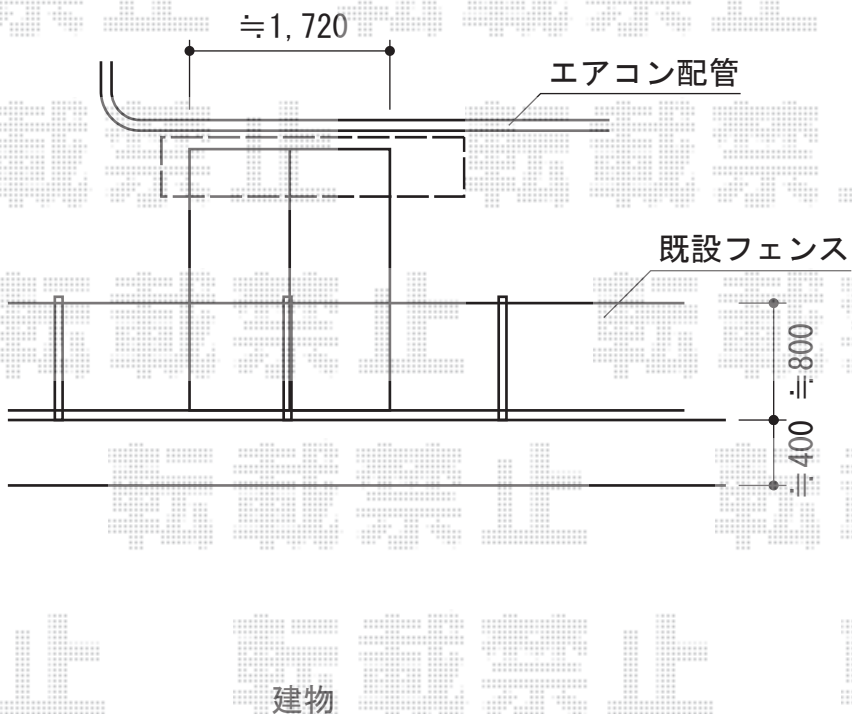

ライザーテラスII F型 ルーフタイプ 単体 積雪~20cm対応

トステム ライザーテラスII F型
 ルーフタイプ 単体 積雪~20cm対応
 間口=関東間1.0間（柱芯々1,840mm 屋根幅1,840mm）
 出幅=4尺（1,185mm） 色：シャイングレー
 屋根材：ポリカーボネート（ブラウン）
 柱仕様：ルーフタイプ（柱無し）
 施工方法：上止め

現場状況や作図制限により概略図の内容と多少の違いが生じることがございます。
 施工時は、現場優先とさせて頂きたく思いますので、お立会い頂き、
 最終のご指示のほど、何卒、宜しくお願い致します。