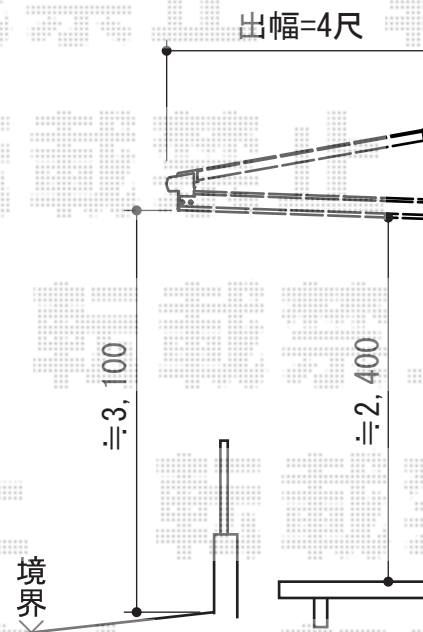

ライザーテラスII F型 ルーフタイプ 単体 積雪~20cm対応

トステム ライザーテラスII F型
 ルーフタイプ 単体 積雪~20cm対応
 間口=関東間1.0間（柱芯々1,840mm 屋根幅1,840mm）
 出幅=4尺（1,185mm） 色：シャイングレー
 屋根材：ポリカーボネート（ブラウン）
 柱仕様：ルーフタイプ（柱無し）
 施工方法：上止め

現場状況や作図制限により概略図の内容と多少の違いが生じることがございます。
 施工時は、現場優先とさせて頂きたく思いますので、お立会い頂き、
 最終のご指示のほど、何卒、宜しくお願い致します。