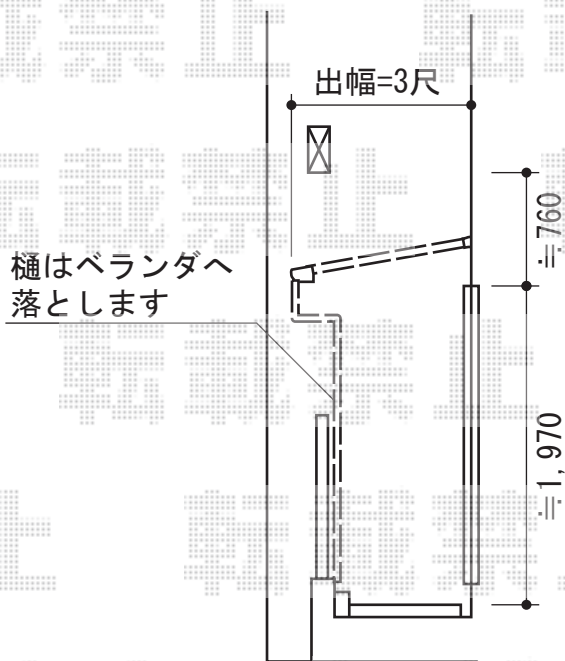

ライザーテラスII F型 屋根タイプ 単体 積雪～20cm対応

トステム ライザーテラスII F型 屋根タイプ 単体
積雪～20cm対応
間口=関東間2.0間(柱芯々3,440mm 屋根幅3,660mm)
出幅=3尺(885mm)
色: シャイングレー
屋根材: ポリカーボネート(ブラウン)
柱仕様: 柱無し/両袖納まり
施工方法: 下止め
追加部材: RC造用オールアンカー

現場状況や作図制限により概略図の内容と多少の違いが生じることがございます。
施工時は、現場優先とさせて頂きたく思いますので、お立会い頂き、
最終のご指示のほど、何卒、宜しくお願い致します。