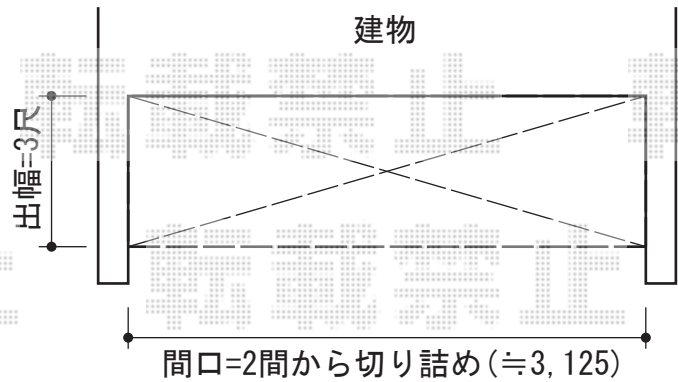

ライザーテラスII F型 屋根タイプ 単体 積雪～20cm対応

トステム ライザーテラスII F型 屋根タイプ 単体
積雪～20cm対応
間口=関東間2.0間(柱芯々3,440mm 屋根幅3,660mm)
出幅=3尺(885mm)
色: シャイングレー
屋根材: ポリカーボネート(ブラウン)
柱仕様: 柱無し/両袖納まり
施工方法: 下止め
追加部材: RC造用オールアンカー

現場状況や作図制限により概略図の内容と多少の違いが生じることがございます。
施工時は、現場優先とさせて頂きたく思いますので、お立会い頂き、
最終のご指示のほど、何卒、宜しくお願い致します。