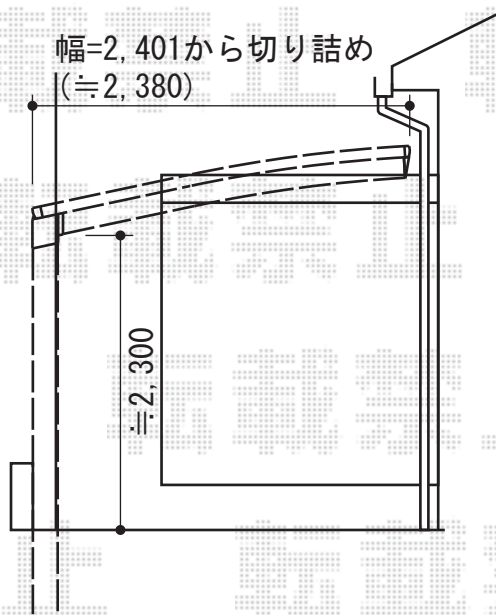

カーポート

トステム カーブポートシグマIII 積雪~30cm 対応
 幅=2,401mm
 奥行=4,980mm
 色：シャイングレー
 屋根材：熱線吸収アクアポリカーボネート（ライトブルー）
 柱仕様：ロング柱23仕様（有効高 約2,300mm）

トステム レガーナポートシグマIII 積雪~30cm 対応
 幅=2,397mm
 奥行=4,980mm
 色：シャイングレー
 屋根材：熱線吸収アクアポリカーボネート（ライトブルー）
 柱仕様：ロング柱23仕様（有効高 約2,774mm）
 雨樋：あり