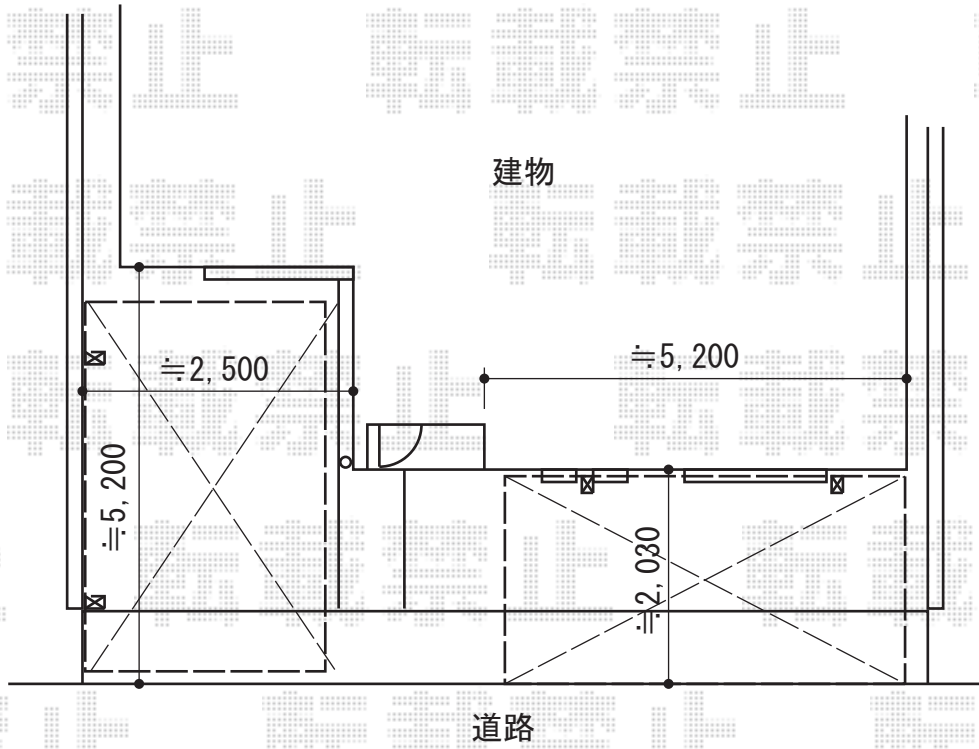

カーポート

トステム カーブポートシグマIII 積雪~30cm 対応
 幅=2,401mm
 奥行=4,980mm
 色：シャイングレー
 屋根材：熱線吸収アクアポリカーボネート（ライトブルー）
 柱仕様：ロング柱23仕様（有効高 約2,300mm）

トステム レガーナポートシグマIII 積雪~30cm 対応
 幅=2,397mm
 奥行=4,980mm
 色：シャイングレー
 屋根材：熱線吸収アクアポリカーボネート（ライトブルー）
 柱仕様：ロング柱23仕様（有効高 約2,774mm）
 雨樋：あり