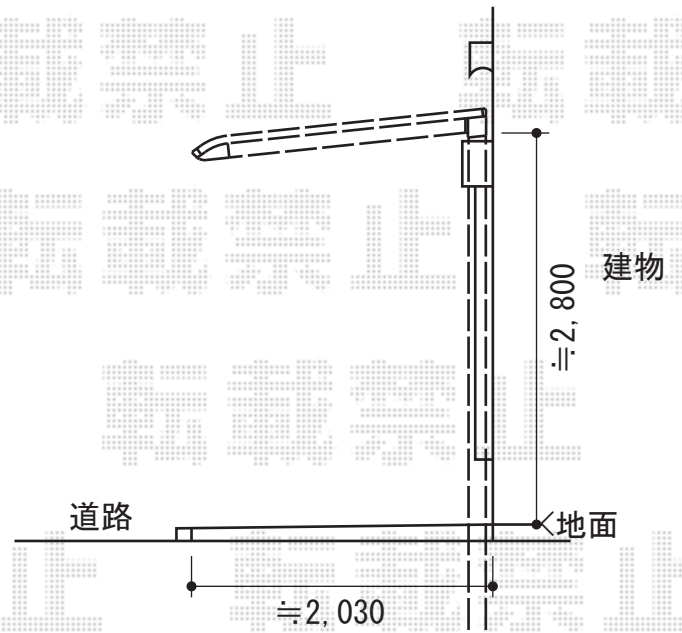

カーポート

トステム カーブポートシグマIII 積雪~30cm 対応
 幅=2,401mm
 奥行=4,980mm
 色：シャイングレー
 屋根材：熱線吸収アクアポリカーボネート（ライトブルー）
 柱仕様：ロング柱23仕様（有効高 約2,300mm）

トステム レガーナポートシグマIII 積雪~30cm 対応
 幅=2,397mm
 奥行=4,980mm
 色：シャイングレー
 屋根材：熱線吸収アクアポリカーボネート（ライトブルー）
 柱仕様：ロング柱23仕様（有効高 約2,774mm）
 雨樋：あり

現場状況や作図制限により概略図の内容と多少の違いが生じることがございます。
 施工時は、現場優先とさせていただきますので、お立会い頂き、
 最終のご指示のほど、何卒、宜しくお願い致します。

EX-SHOP
[HTTP://WWW.EX-SHOP.NET](http://www.ex-shop.net)

担当：小林

全ての著作権は、エクスショップに帰属します。当社とのお取引目的外の使用・複製・転載禁止となっております。