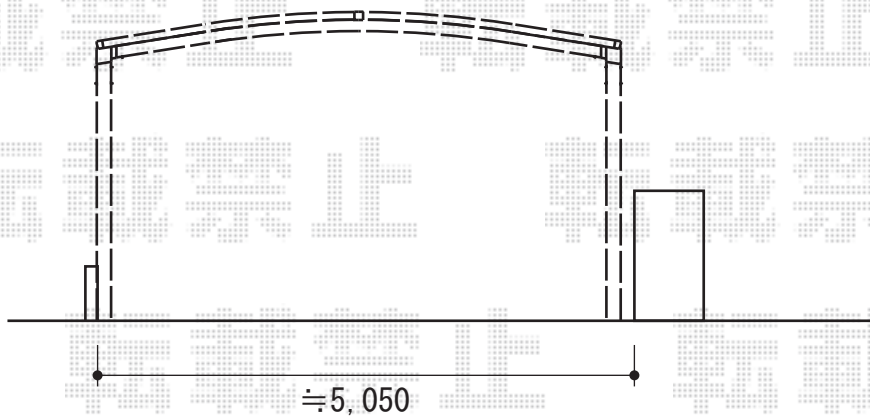

プレシオスポーツ ワイド 積雪～20cm対応

Value Select プレシオスポーツ ワイド積雪～20cm対応
幅=4,801mm
奥行=5,052mm
色： グレースブラウン
屋根材：熱線遮断ポリカーボネート（スカイブルーマット調）
柱仕様：ハイルーフ仕様（有効高 約約2,250mm）

現場状況や作図制限により概略図の内容と多少の違いが生じることがございます。
施工時は、現場優先とさせて頂きたく思いますので、お立会い頂き、
最終のご指示のほど、何卒、宜しくお願い致します。