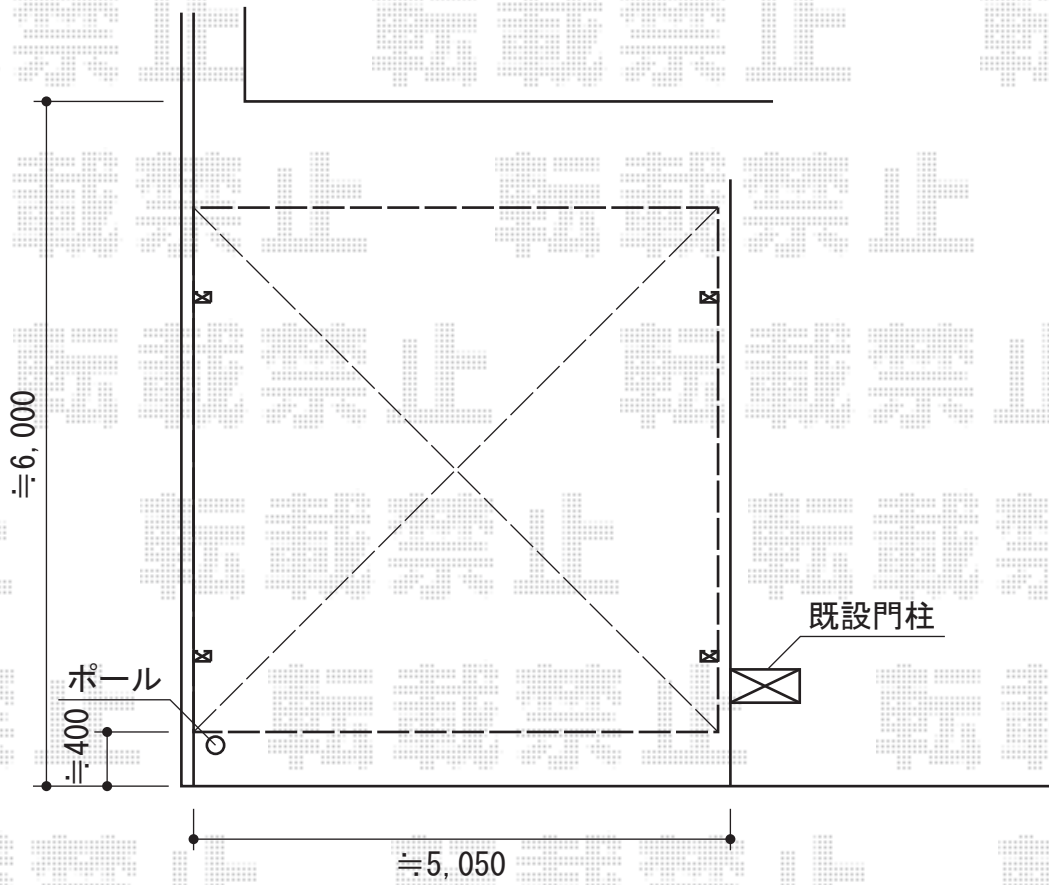

プレシオスポーツ ワイド 積雪～20cm対応

Value Select プレシオスポーツ ワイド積雪～20cm対応
幅=4,801mm
奥行=5,052mm
色： グレースブラウン
屋根材：熱線遮断ポリカーボネート（スカイブルーマット調）
柱仕様：ハイルーフ仕様（有効高 約約2,250mm）

現場状況や作図制限により概略図の内容と多少の違いが生じることがございます。
施工時は、現場優先とさせて頂きたく思いますので、お立会い頂き、
最終のご指示のほど、何卒、宜しくお願い致します。