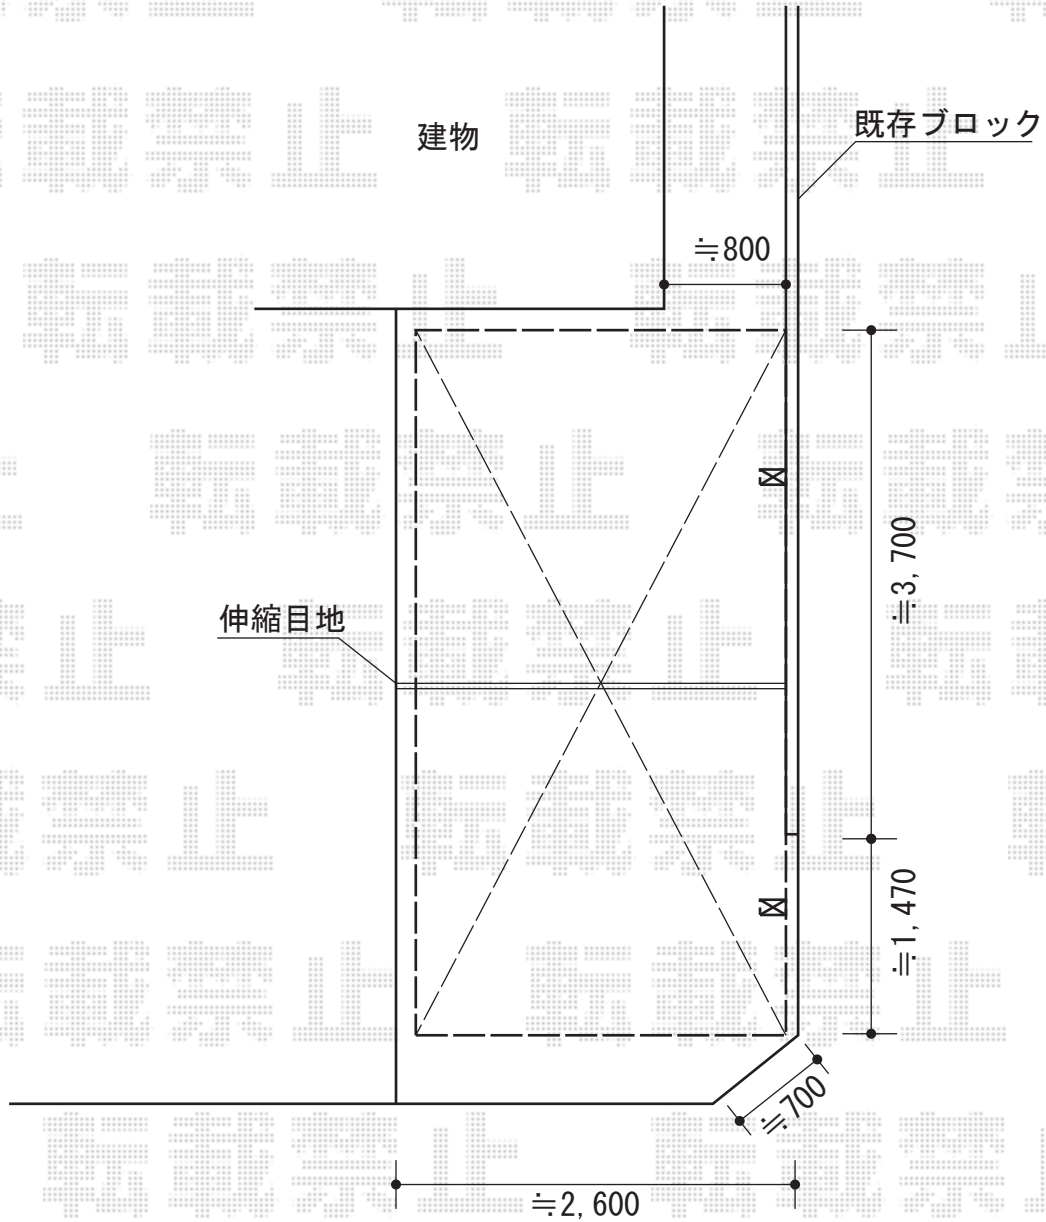

# テールポートシグマIII 積雪～30cm対応

トステム テールポートシグマIII 積雪～30cm対応

幅=2,400mm

奥行=4,980mm

色：【仮】オータムブラウン

屋根材：熱線吸収アクアポリカーボネート（ライトブルー）

柱仕様：ロング柱23仕様（有効高 約2,300mm）

現場状況や作図制限により概略図の内容と多少の違いが生じることがございます。  
施工時は、現場優先とさせて頂きたく思いますので、お立会い頂き、  
最終のご指示のほど、何卒、宜しくお願い致します。