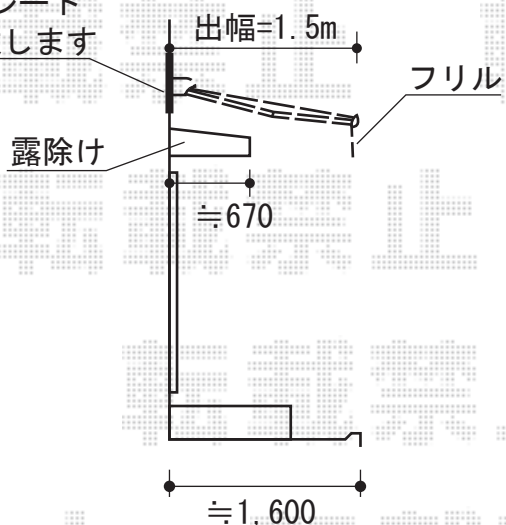

# 彩鳥C型 ボックスタイプ 手動式

化粧モール分  
ベースプレート  
2枚使用致します

フリルはアイボリーホワイト  
取り付け前に施主様に店舗名  
書き込みして頂きます

トステム 彩鳥C型 ボックスタイプ 手動式  
間口=関東間2.0間 (3,640mm)  
出幅=1,500mm  
本体色：シャイングレー  
キャンバス色：ポリエステル（シルバークレー）  
駆動：外観右側駆動  
クランクハンドル：1,700mm  
追加部材：ベースプレート一式（2枚重ね）（シャイングレー）  
オプション：フリル（アイボリーホワイト）

現場状況や作図制限により概略図の内容と多少の違いが生じることがございます。  
施工時は、現場優先とさせて頂きたく思いますので、お立会い頂き、  
最終のご指示のほど、何卒、宜しくお願い致します。

EX-SHOP  
HTTP://WWW.EX-SHOP.NET

担当：岡本