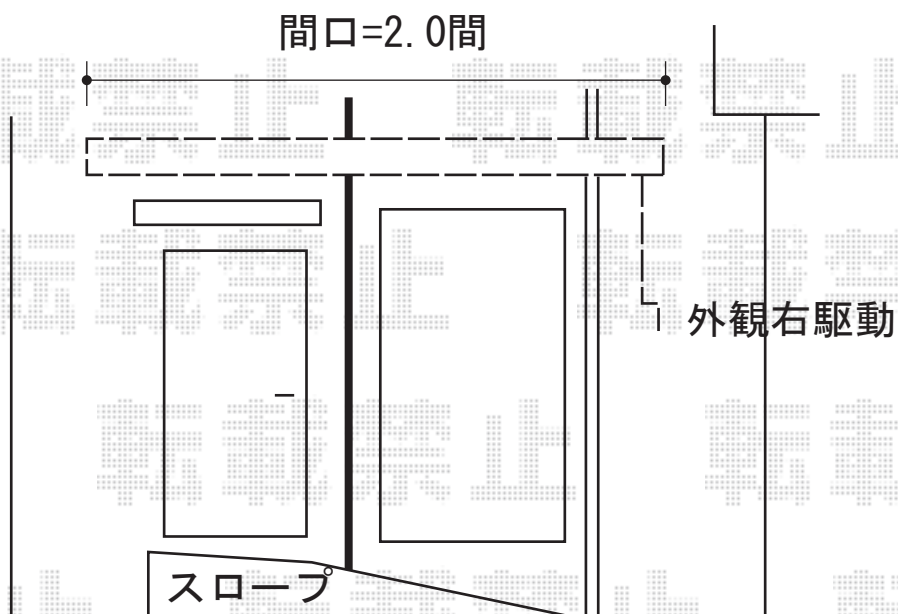

# 彩鳥C型 ボックスタイプ 手動式

化粧モール分  
ベースプレート  
2枚使用致します

フリルはアイボリーホワイト  
取り付け前に施主様に店舗名  
書き込みして頂きます

トステム 彩鳥C型 ボックスタイプ 手動式  
間口=関東間2.0間 (3,640mm)  
出幅=1,500mm  
本体色：シャイングレー  
キャンバス色：ポリエステル（シルバークレー）  
駆動：外観右側駆動  
クランクハンドル：1,700mm  
追加部材：ベースプレート一式（2枚重ね）（シャイングレー）  
オプション：フリル（アイボリーホワイト）

現場状況や作図制限により概略図の内容と多少の違いが生じることがございます。  
施工時は、現場優先とさせて頂きたく思いますので、お立会い頂き、  
最終のご指示のほど、何卒、宜しくお願い致します。

EX-SHOP  
HTTP://WWW.EX-SHOP.NET

担当：岡本