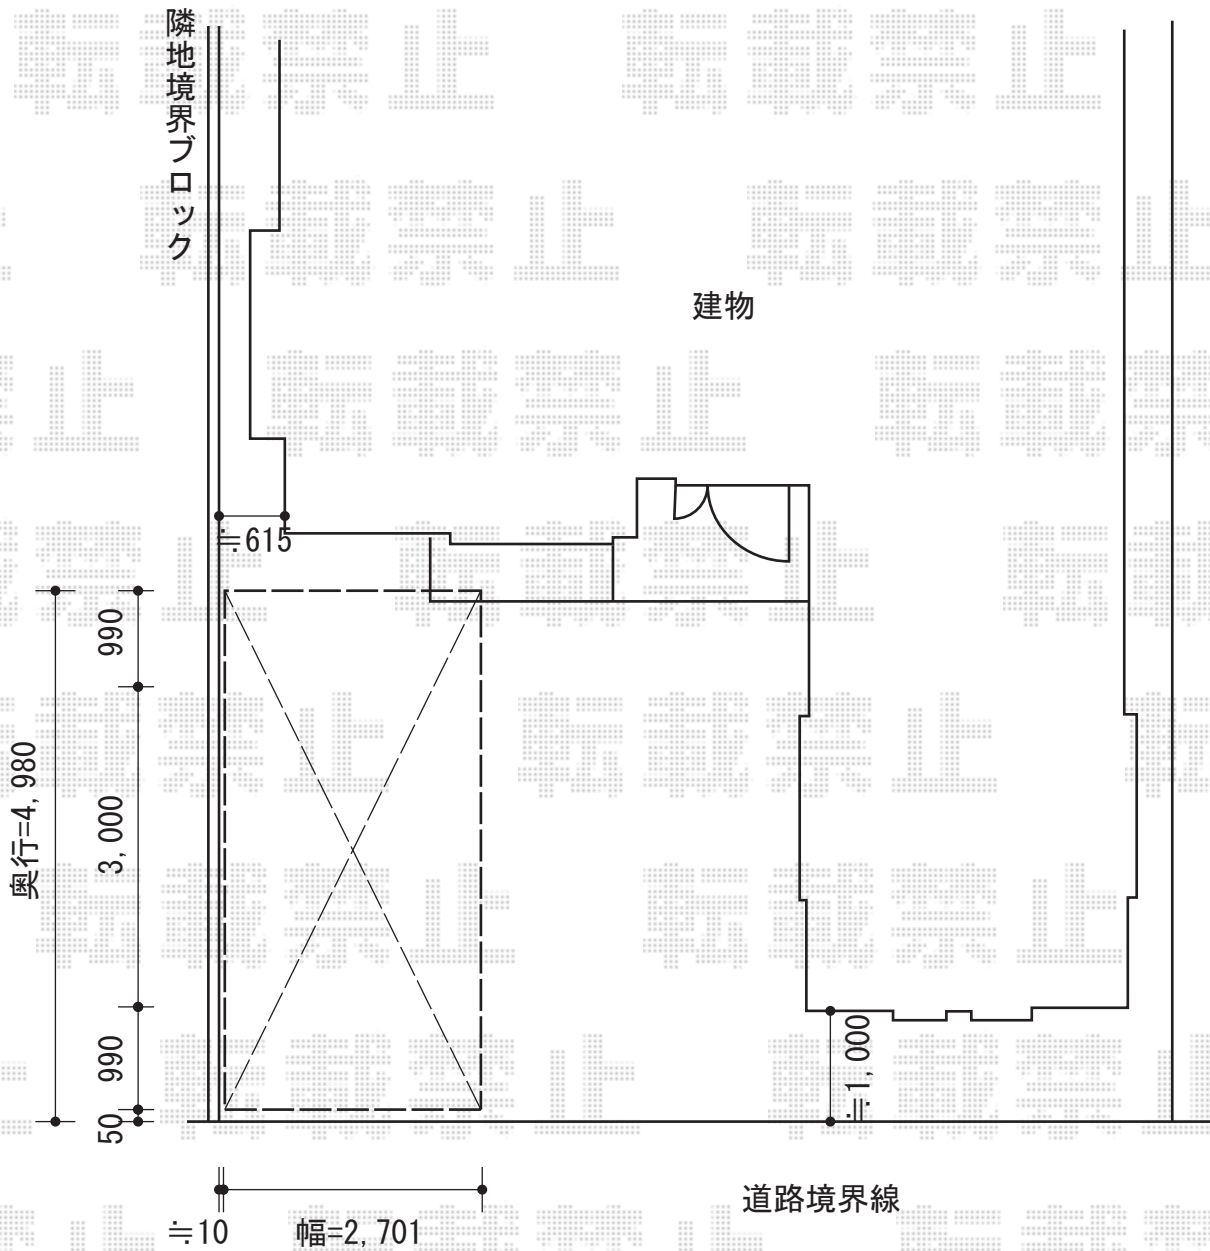

カーブポートシグマIII 積雪～30cm対応

トステム カーブポートシグマIII 積雪～30cm対応

幅=2,701mm

奥行=4,980mm

色：シャイングレー

屋根材：熱線吸収アクアポリカーボネート（ライトブルー）

柱仕様：ロング柱23仕様（有効高 約2,300mm）

現場状況や作図制限により概略図の内容と多少の違いが生じることがございます。
施工時は、現場優先とさせて頂きたく思いますので、お立会い頂き、
最終のご指示のほど、何卒、宜しくお願い致します。