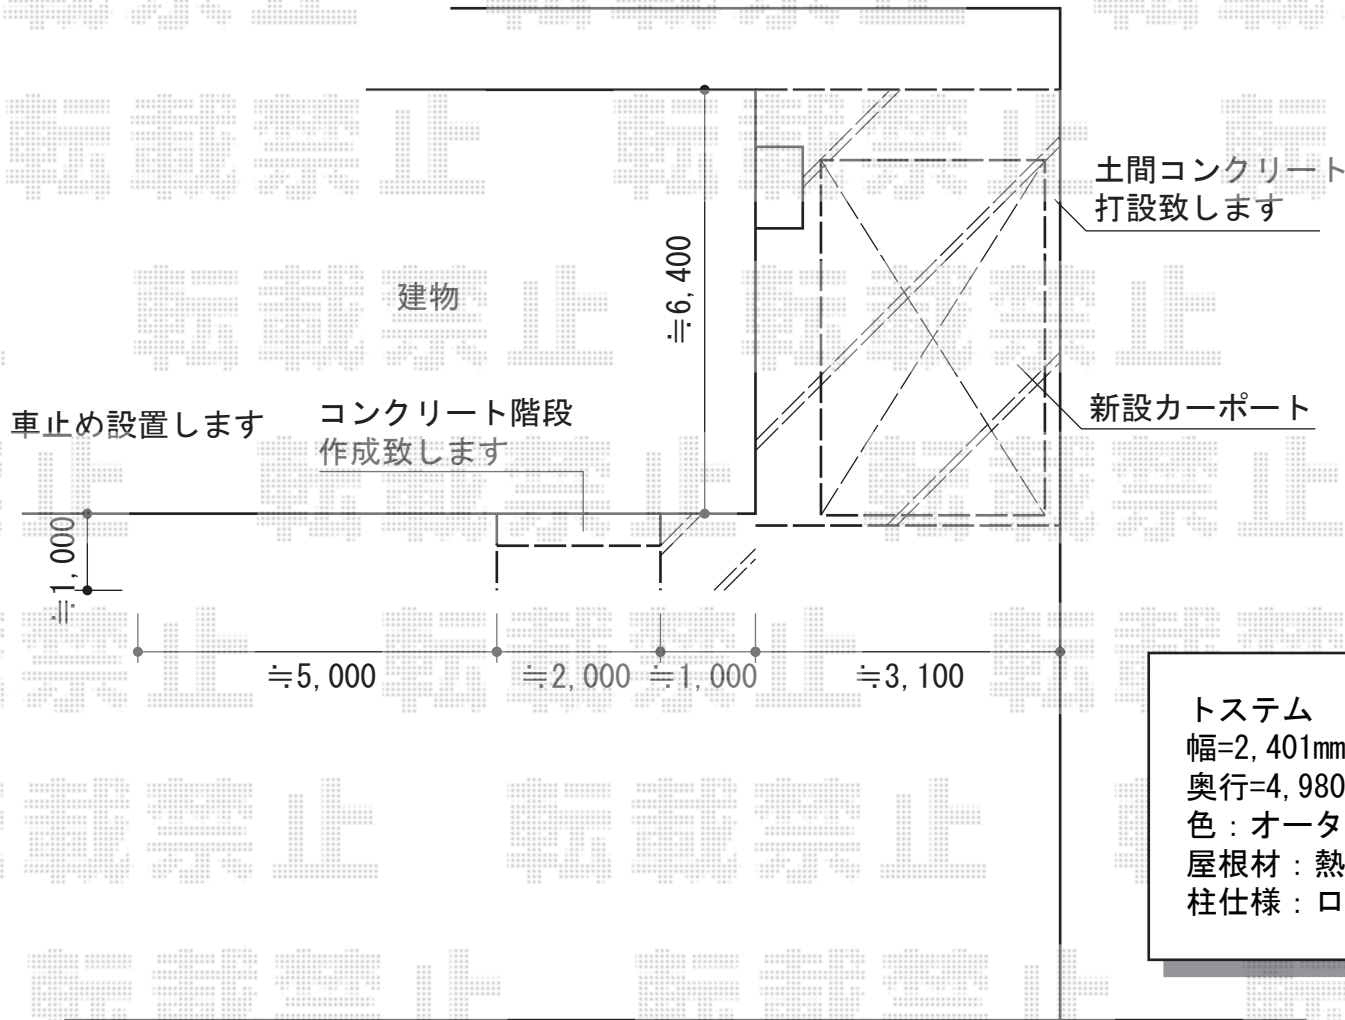

カーブポートシグマIII 積雪～30cm対応

トステム カーブポートシグマIII 積雪～30cm対応
幅=2,401mm
奥行=4,980mm
色：オータムブラウン
屋根材：熱線吸収アクアポリカーボネート（ライトブルー）
柱仕様：ロング柱23仕様（有効高 約2,300mm）

現場状況や作図制限により概略図の内容と多少の違いが生じることがございます。
施工時は、現場優先とさせて頂きたく思いますので、お立会い頂き、
最終のご指示のほど、何卒、宜しくお願い致します。