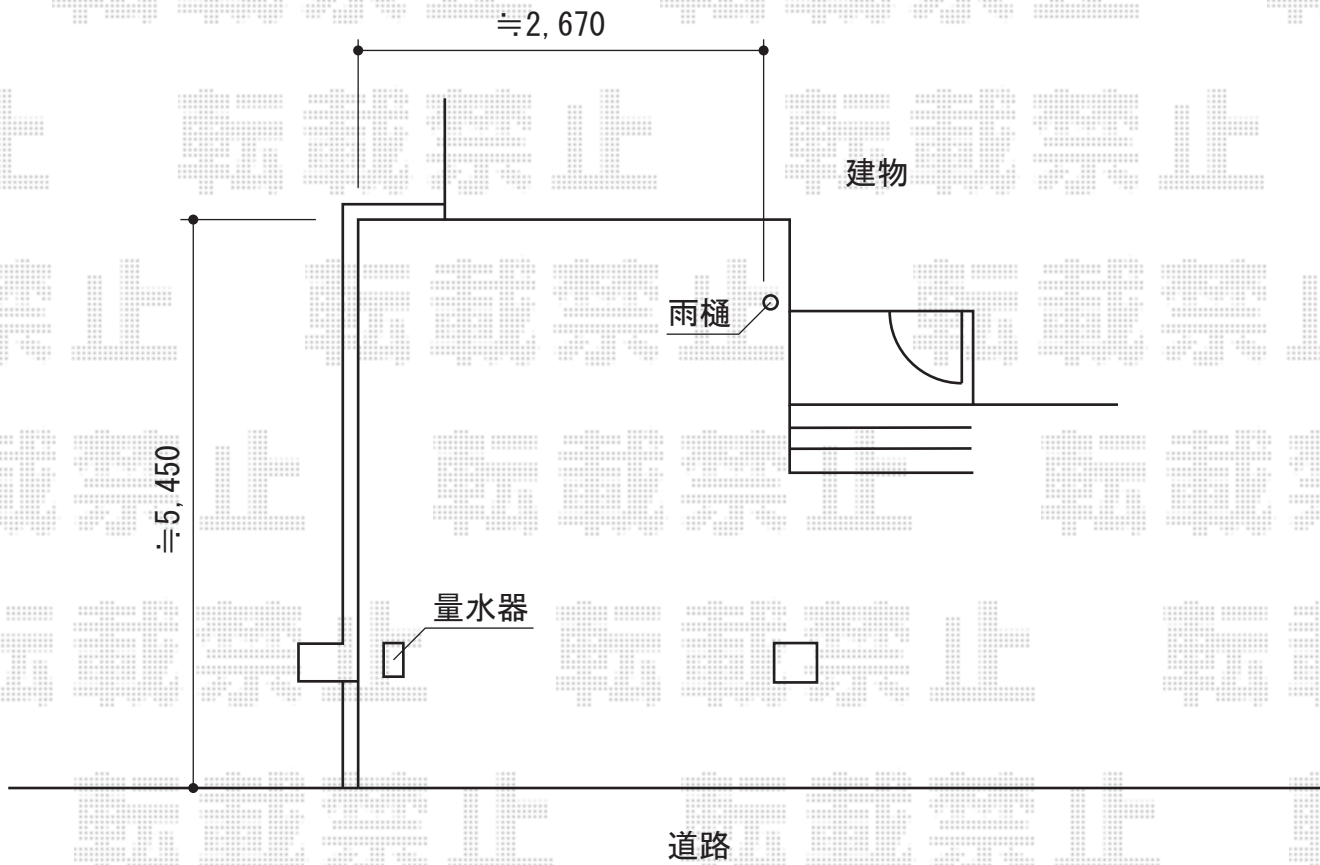

カーブポートシグマIII 積雪～30cm対応

トステム カーブポートシグマIII 積雪～30cm対応
幅=2,401mm
奥行=4,980mm
色：オータムブラウン
屋根材：ポリカーボネート（ブラウン）
柱仕様：ロング柱23仕様（有効高 約2,300mm）

現場状況や作図制限により概略図の内容と多少の違いが生じることがございます。
施工時は、現場優先とさせて頂きたく思いますので、お立会い頂き、
最終のご指示のほど、何卒、宜しくお願い致します。