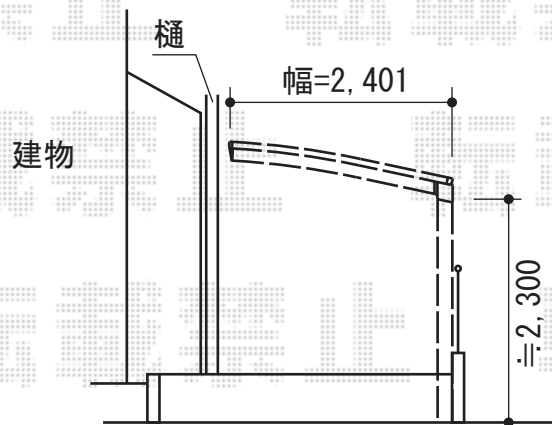

新設物干し  
既設物干しと  
高さを合わせて  
取付致します

トステム カーポートシグマIII 積雪~30cm対応  
幅=2,401mm  
奥行=4,980mm  
色：シャイングレー  
屋根材：ポリカーボネート（ブルースモーク）  
柱仕様：ロング柱23仕様（有効高 約2,300mm）

トステム 壁付け物干し 標準 1本入  
色：シャイングレー

現場状況や作図制限により概略図の内容と多少の違いが生じることがございます。  
施工時は、現場優先とさせて頂きたく思いますので、お立会い頂き、  
最終のご指示のほど、何卒、宜しくお願い致します。