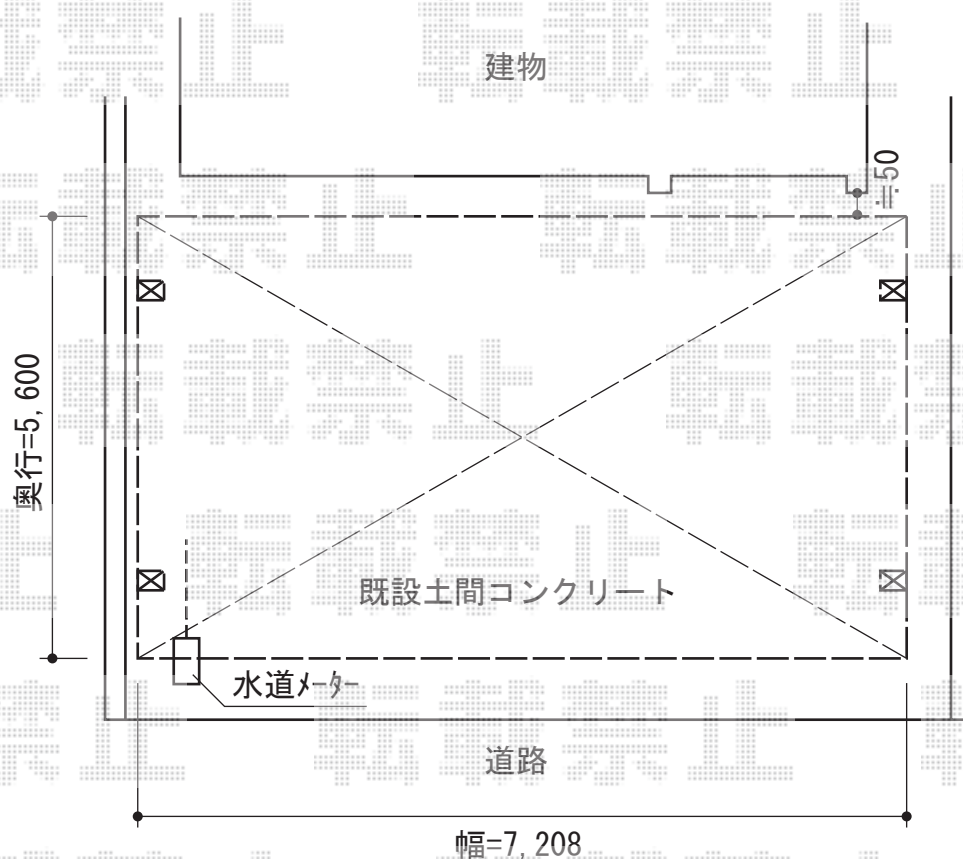

リベルポートシグマIII 3台用 積雪～30cm対応

幅=7,208

幅=7,208

トステム リベルポートシグマIII 3台用 積雪～30cm対応
幅=7,208mm
奥行=5,600mm
色：ナチュラルシルバー
屋根材：ガリレポリカ（クリアマット/すりガラス調）
柱仕様：ロング柱23仕様（有効高 約2,300mm）

現場状況や作図制限により概略図の内容と多少の違いが生じることがございます。
施工時は、現場優先とさせて頂きたく思いますので、お立会い頂き、
最終のご指示のほど、何卒、宜しくお願い致します。