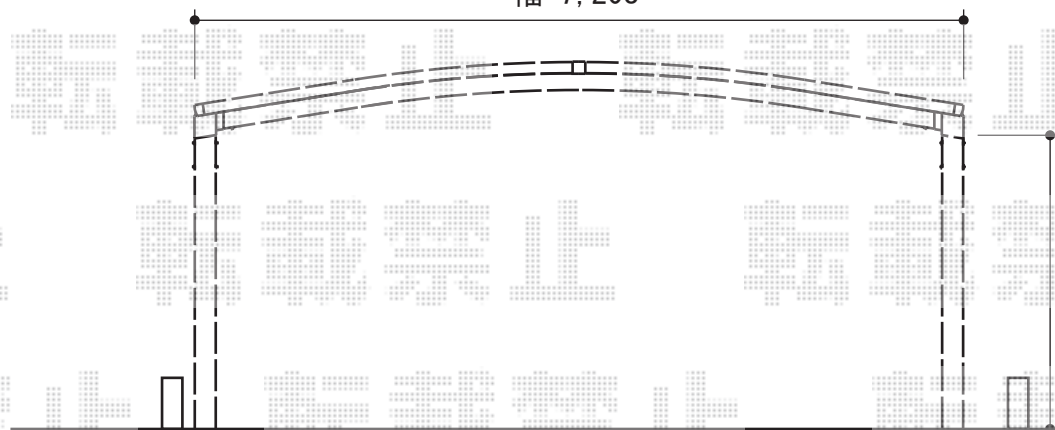

リベルポートシグマIII 3台用 積雪～30cm対応

幅=7,208

幅=7,208

トステム リベルポートシグマIII 3台用 積雪～30cm対応
幅=7,208mm
奥行=5,600mm
色：ナチュラルシルバー
屋根材：ガリレポリカ（クリアマット/すりガラス調）
柱仕様：ロング柱23仕様（有効高 約2,300mm）

現場状況や作図制限により概略図の内容と多少の違いが生じることがございます。
施工時は、現場優先とさせて頂きたく思いますので、お立会い頂き、
最終のご指示のほど、何卒、宜しくお願い致します。