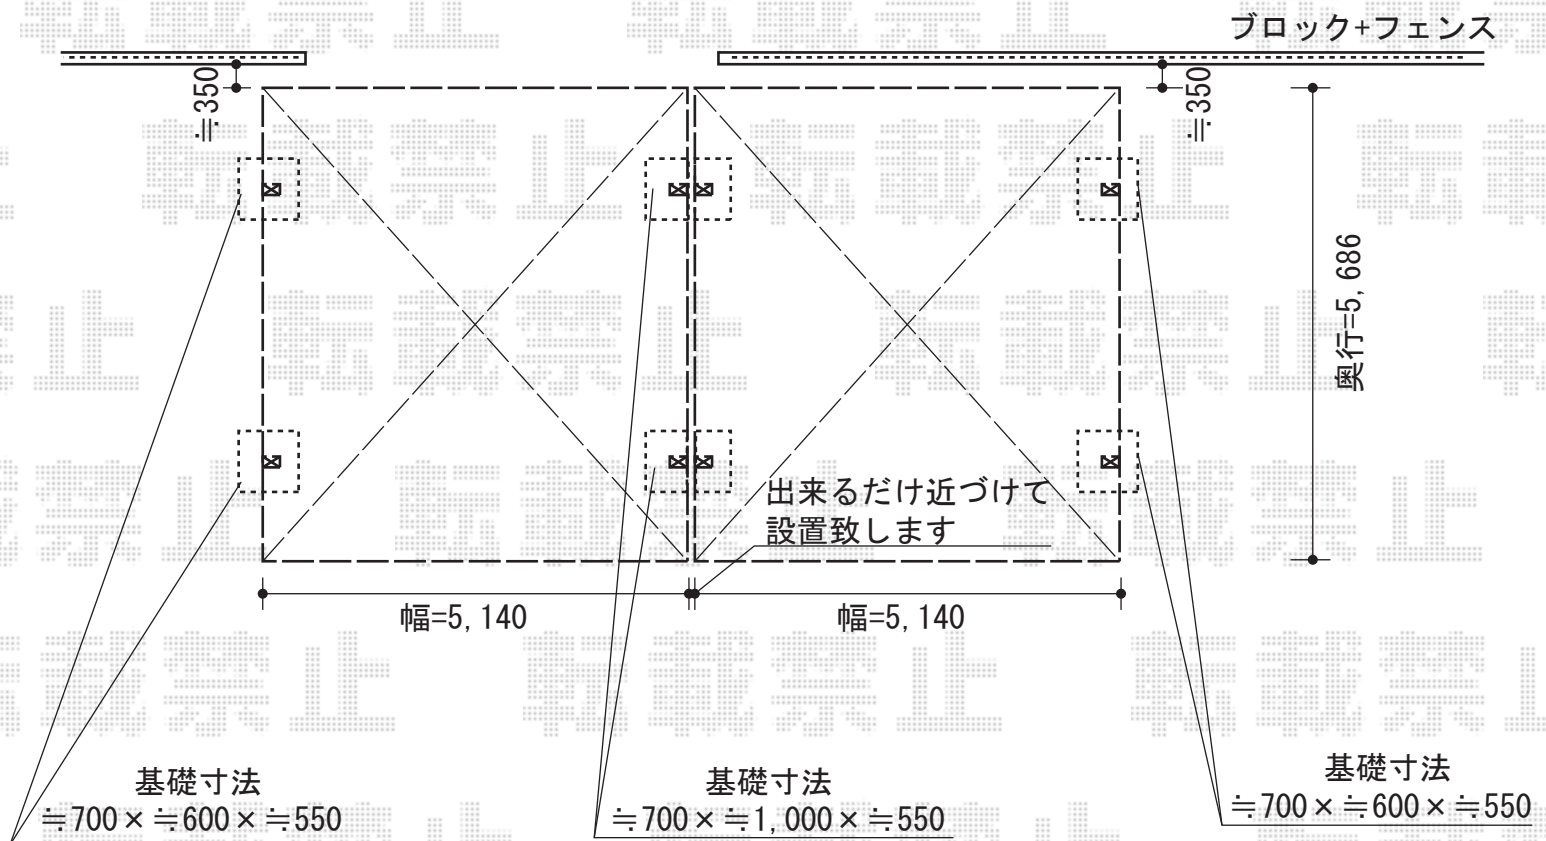

カーブポートシグマIII ワイド 積雪～30cm対応

トステム カーブポートシグマIII ワイド 積雪～30cm対応
 幅=5,140mm
 奥行=5,686mm
 色：シャイングレー
 屋根材：ポリカーボネート（ブルースモーク）
 柱仕様：標準柱仕様（有効高 約1,800mm）
 数量：2セット

現場状況や作図制限により概略図の内容と多少の違いが生じることがございます。
 施工時は、現場優先とさせて頂きたく思いますので、お立会い頂き、
 最終のご指示のほど、何卒、宜しくお願い致します。