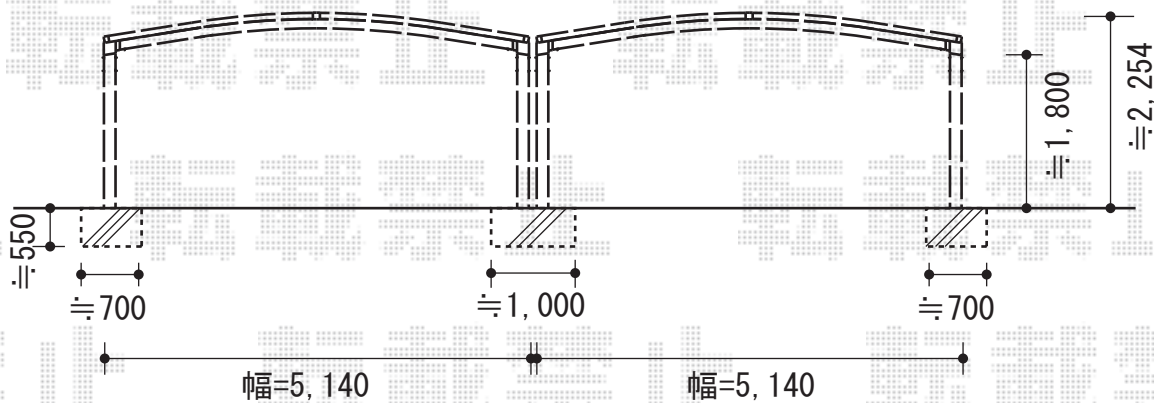

カーブポートシグマIII ワイド 積雪～30cm対応

トステム カーブポートシグマIII ワイド 積雪～30cm対応
 幅=5,140mm
 奥行=5,686mm
 色：シャイングレー
 屋根材：ポリカーボネート（ブルースモーク）
 柱仕様：標準柱仕様（有効高 約1,800mm）
 数量：2セット

現場状況や作図制限により概略図の内容と多少の違いが生じることがございます。
 施工時は、現場優先とさせて頂きたく思いますので、お立会い頂き、
 最終のご指示のほど、何卒、宜しくお願い致します。