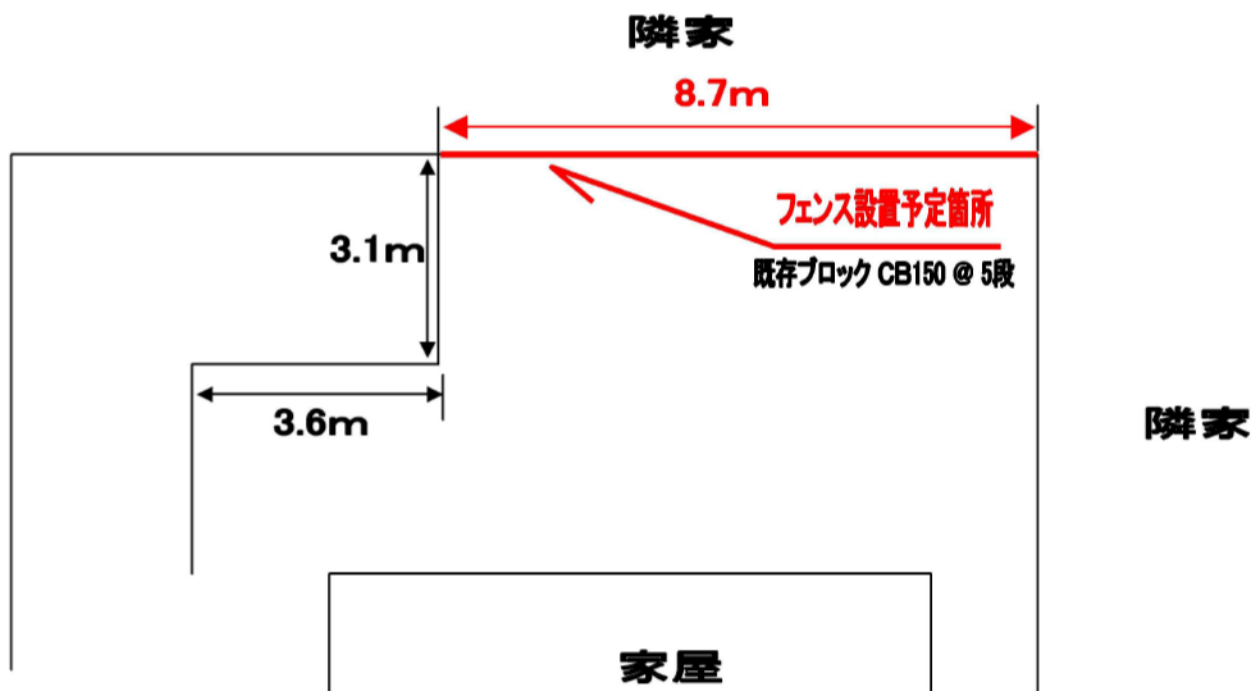

ハイミレーヌR4型フェンス フリーポールタイプ

TOEX ハイミレーヌR4型フェンス フリーポールタイプ
本体1枚 (W×H) = (W1,975mm×H600mm) (¥16,600) × 5
柱 : T-6 (¥2,300) × 6
部品セットB : (¥550) × 6
端部キャップB : (¥550) × 1
色 : シヤイングレー

現場状況や作図制限により概略図の内容と多少の違いが生じることがございます。
施工時は、現場優先とさせていただきますので、お立会い頂き、
最終のご指示のほど、何卒、宜しくお願い致します。