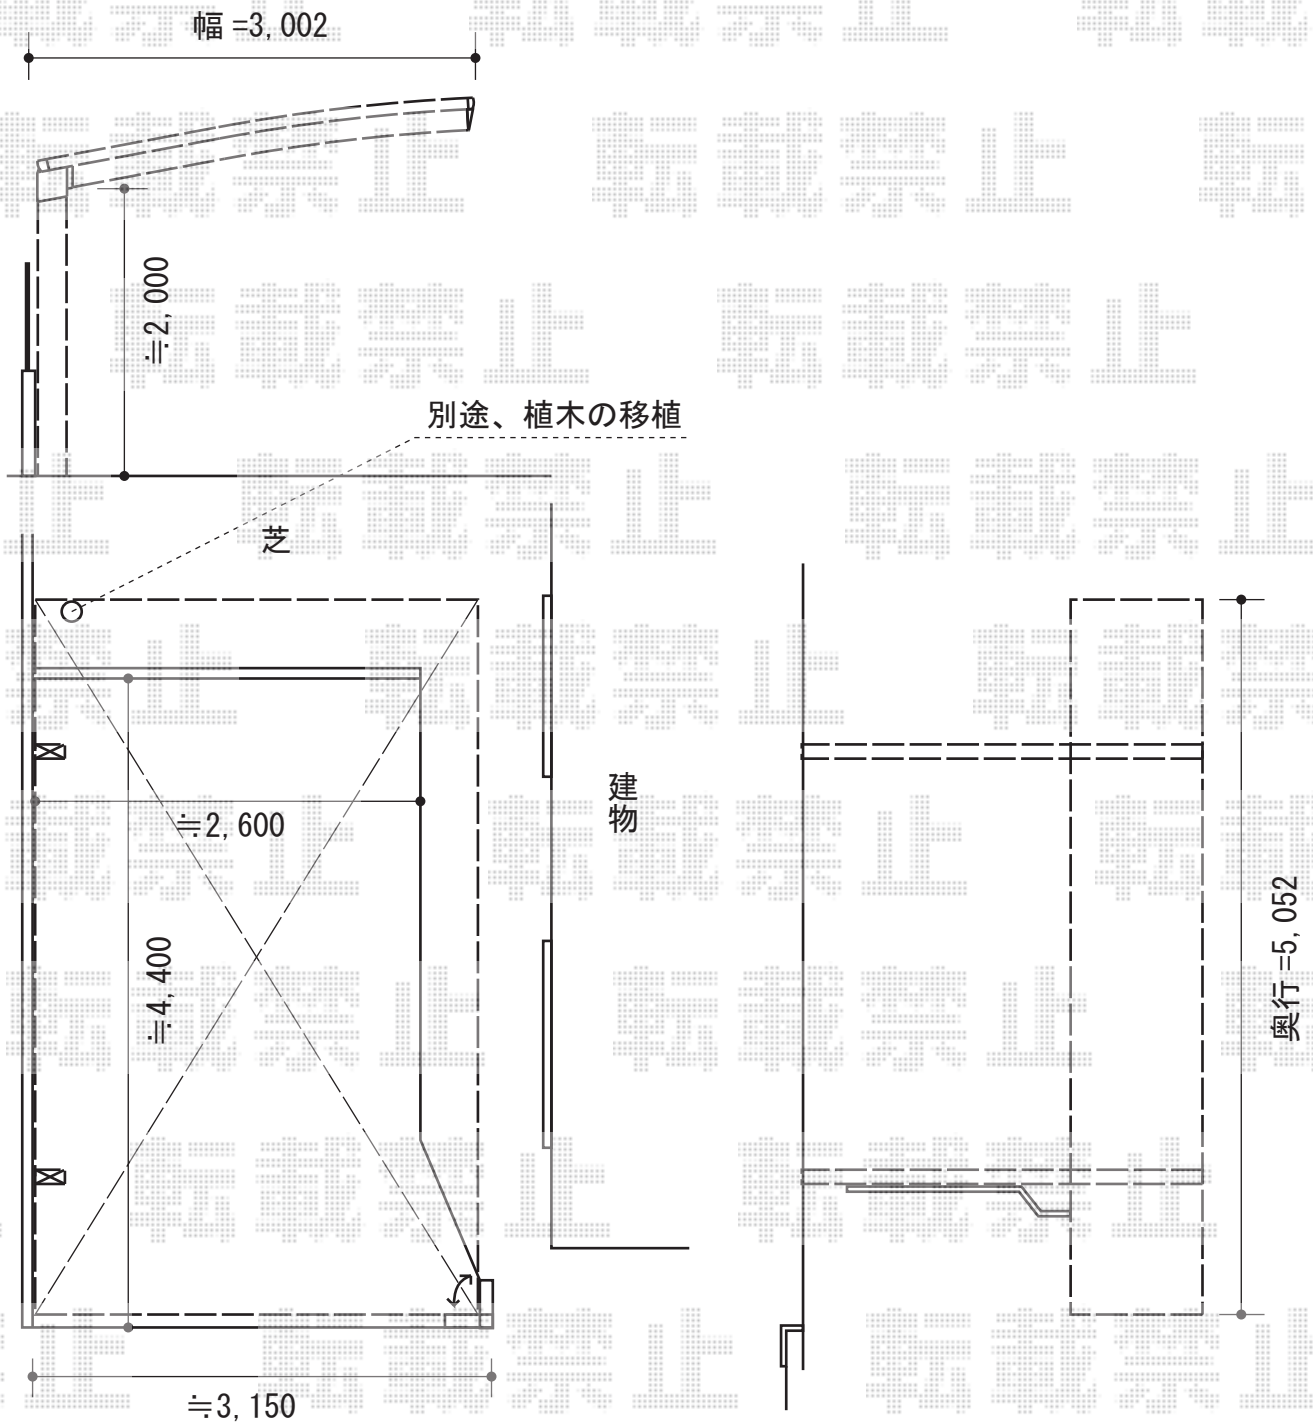

レイナキャップポート 積雪～20cm対応

YKK AP レイナキャップポート 積雪～20cm対応

幅=3,002mm

奥行=5,052mm

色：カムブラック

屋根材：ポリカーボネート（トーマイマット / すりガラス調）

柱仕様：標準柱仕様（有効高 約 2,000mm）

現場状況や作図制限により概略図の内容と多少の違いが生じることがございます。
施工時は、現場優先とさせて頂きたく思いますので、お立会い頂き、
最終のご指示のほど、何卒、宜しくお願い致します。