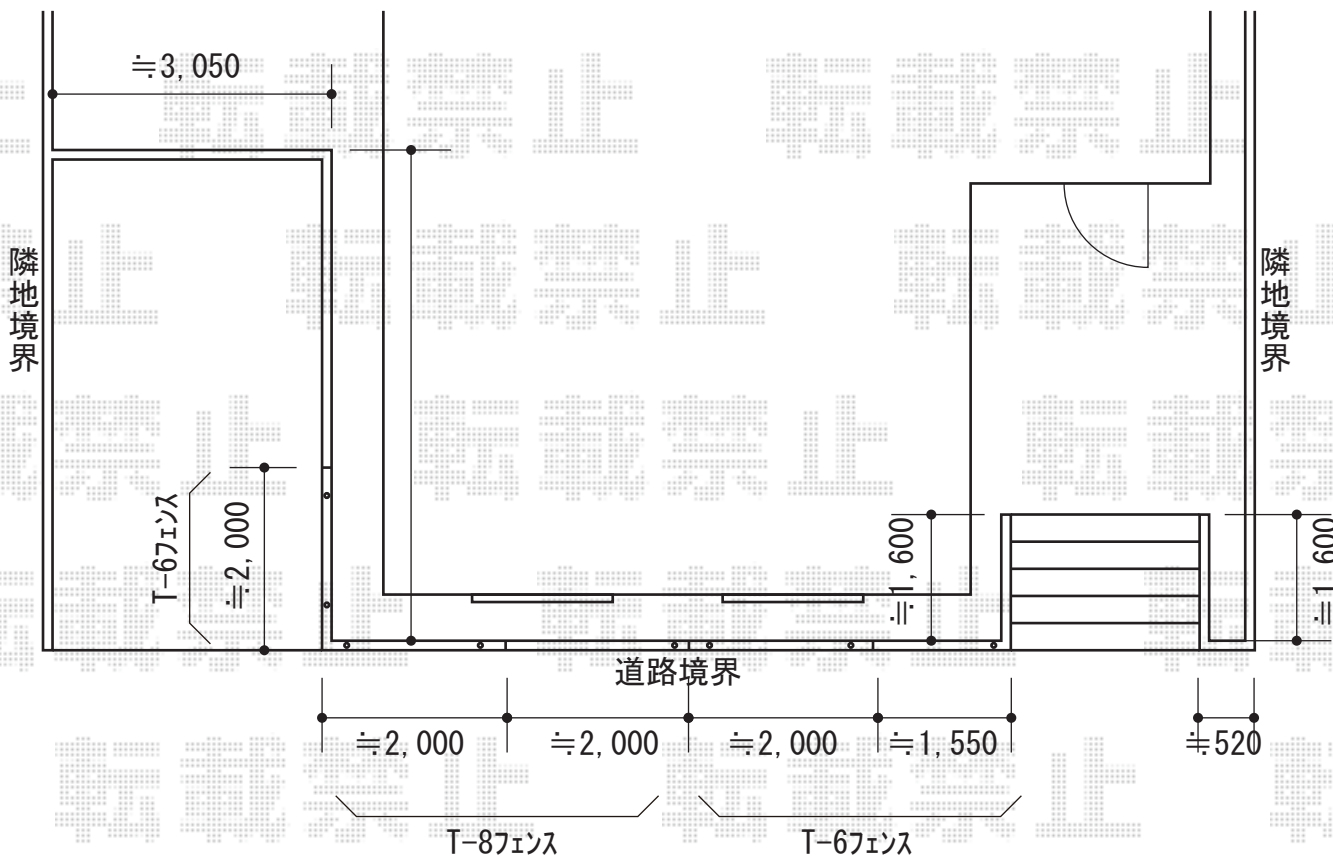

## TOEX プリオR9型フェンス フリーポールタイプ

本体1枚 (W×H) = (1,979×600mm) × 3枚

本体1枚 (W×H) = (1,979×800mm) × 2枚

柱 : T-6×5・T-8×3

部品セットA : 8セット

端部カバー(切詰用) : T-6×1セット

端部キャップA : 3セット

色 : シヤイングレー